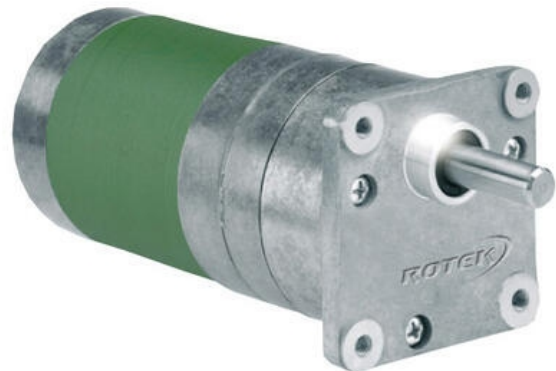

## KUGGVÄXEL G-SERIE

Roteks G-serie

KUGGVÄXEL 8MM AXEL 5:1  
KUGGVÄXEL 8MM AXEL 5:1

- Låg ljudnivå
- Hög effektivitet vid hög utväxling
- Låg backlash

### Produktbeskrivning

Tack vare valmöjligheterna på en kuggväxel från Rotek så är det en växel som passar bra in i allt från produkttillverkning till tunga och krävande applikationer i industrimiljö. Med materialvalen och kvaliteten som Rotek står för så har den lång livslängd, är underhållsfri och går att beställa med låg ljudnivå. Växlarna är självklart anpassade att passa ihop med Roteks motorer och går att beställa monterade från fabrik.