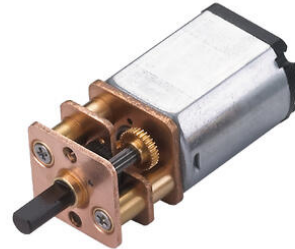

RA-13WGM

13 mm DC-motor med kuggväxel

RA-13WGM011/10
RA-13WGM TYPE 01 1:10

- Mycket kompakt byggmått
- Pulsgivare som tillbehör
- Många motorvarianter
- Centrerad axel

Produktbeskrivning

Kompakt motor/växel kombination med endast 13 mm diameter.

Växeln har högt moment för sin storlek.

Kan fås med olika motorspänningar, går även att få med en pulsgivare monterad med en eller två kanaler.

Ofta använd kombination för lås, miniatyrutrustning, automatisering, medicinska tillämpningar, handverktyg, instrument m.m.

TEKNISK DATA

Matningsspänning	6,0 V DC
Nominellt moment	0,002946
Nominell hastighet	950 rpm
IP-klass	IP40
Motor med växel	Ja

Övrig teknisk data

Vikt	0,015 kg
-------------	----------