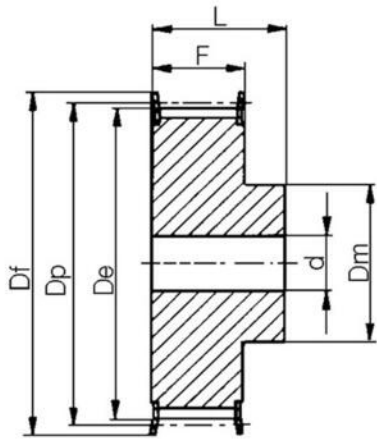

## KUGGREMSHJUL XL

Kuggremshjul XL delning 5,08mm

0010XL037

Kuggremshjul XL 37

- Standard är förborrade
- Kan även fås kundanpassade
- Kuggremshjul XL kan bearbetas

### Produktbeskrivning

Kuggremshjul för XL remmar

## TEKNISK DATA

<b>De</b>	15,66 mm
<b>Df</b>	23 mm
<b>Dm</b>	9,5 mm
<b>Dp</b>	16,17 mm
<b>F</b>	14,3 mm
<b>Figur</b>	6F
<b>L</b>	20 mm
<b>Profil</b>	XL
<b>Tandantal z</b>	10 st
<b>Vikt</b>	0,01 kg

**6F**