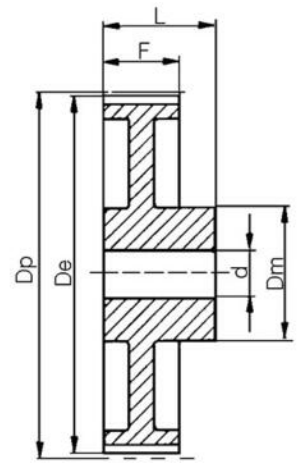

## KUGGREMSHJUL XL

Kuggremshjul XL delning 5,08mm

0010XL037

Kuggremshjul XL 37

- Standard är förborrade
- Kan även fås kundanpassade
- Kuggremshjul XL kan bearbetas

## TEKNISK DATA

<b>De</b>	15,66 mm
<b>Df</b>	23 mm
<b>Dm</b>	9,5 mm
<b>Dp</b>	16,17 mm
<b>F</b>	14,3 mm
<b>Figur</b>	6F
<b>L</b>	20 mm
<b>Profil</b>	XL
<b>Tandantal z</b>	10 st
<b>Vikt</b>	0,01 kg

**6F**

**6**

**6W**