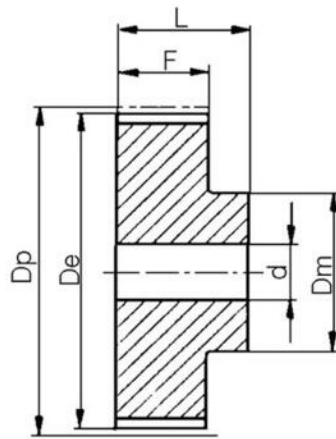

## KUGGREMSHJUL XL

Kuggremshjul XL delning 5,08mm

0010XL037

Kuggremshjul XL 37

- Standard är förborrade
- Kan även fås kundanpassade
- Kuggremshjul XL kan bearbetas

## TEKNISK DATA

<b>De</b>	15,66 mm
<b>Df</b>	23 mm
<b>Dm</b>	9,5 mm
<b>Dp</b>	16,17 mm
<b>F</b>	14,3 mm
<b>Figur</b>	6F
<b>L</b>	20 mm
<b>Profil</b>	XL
<b>Tandantal z</b>	10 st
<b>Vikt</b>	0,01 kg

**6F**