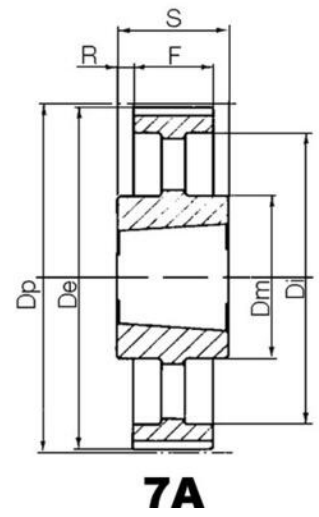

## TEKNISK DATA

<b>Bussning</b>	1610
<b>d</b>	5 mm
<b>De</b>	84,98 mm
<b>Df</b>	91 mm
<b>Dm</b>	69 mm
<b>Dp</b>	86,58 mm
<b>F</b>	20 mm
<b>Figur</b>	3F
<b>L</b>	25 mm
<b>Profil</b>	8MGTC
<b>Tandantal z</b>	34 st
<b>Vikt</b>	0,45 kg

**3**

**3F**

**4**

**4F**

**4WF**

**5F**

**5FH**

**6F**

**7A**

**7W**

**7WF**

**9A**

**9W**