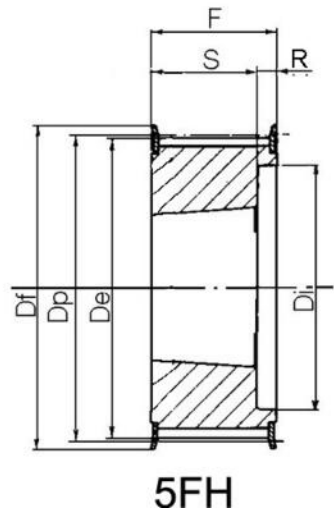

## TEKNISK DATA

<b>Bussning</b>	1610
<b>d</b>	5 mm
<b>De</b>	84,98 mm
<b>Df</b>	91 mm
<b>Dm</b>	69 mm
<b>Dp</b>	86,58 mm
<b>F</b>	20 mm
<b>Figur</b>	3F
<b>L</b>	25 mm
<b>Profil</b>	8MGTC
<b>Tandantal z</b>	34 st
<b>Vikt</b>	0,45 kg

**3**

**3F**

**4**

**4F**

**4WF**

**5F**

**5FH**

**6F**

**7A**

**7W**

**7WF**

**9A**

**9W**