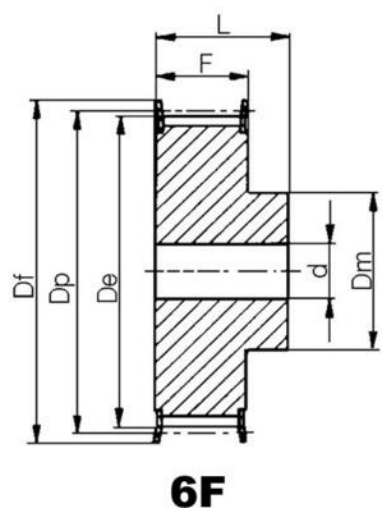

## TEKNISK DATA

<b>Bussning</b>	1610
<b>d</b>	5 mm
<b>De</b>	84,98 mm
<b>Df</b>	91 mm
<b>Dm</b>	69 mm
<b>Dp</b>	86,58 mm
<b>F</b>	20 mm
<b>Figur</b>	3F
<b>L</b>	25 mm
<b>Profil</b>	8MGTC
<b>Tandantal z</b>	34 st
<b>Vikt</b>	0,45 kg

**3**

**3F**

**4**

**4F**

**4WF**

**5F**

**5FH**

**6F**

**7A**

**7W**

**7WF**

**9A**

**9W**