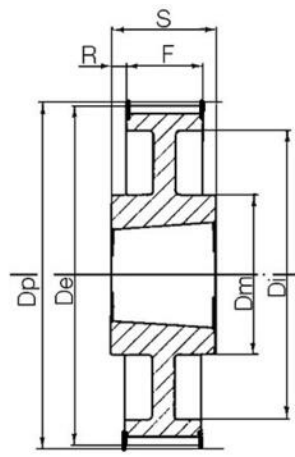

## TEKNISK DATA

<b>Bussning</b>	1610
<b>d</b>	5 mm
<b>De</b>	84,98 mm
<b>Df</b>	91 mm
<b>Dm</b>	69 mm
<b>Dp</b>	86,58 mm
<b>F</b>	20 mm
<b>Figur</b>	3F
<b>L</b>	25 mm
<b>Profil</b>	8MGTC
<b>Tandantal z</b>	34 st
<b>Vikt</b>	0,45 kg

**3**

**3F**

**4**

**4F**

**4WF**

**5F**

**5FH**

**6F**

**7A**

**7W**

**7WF**

**9A**

**9W**