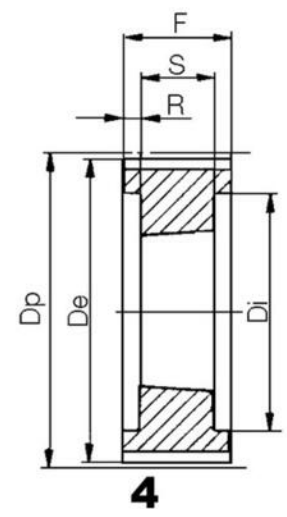

## TEKNISK DATA

<b>Bussning</b>	1610
<b>d</b>	5 mm
<b>De</b>	84,98 mm
<b>Df</b>	91 mm
<b>Dm</b>	69 mm
<b>Dp</b>	86,58 mm
<b>F</b>	20 mm
<b>Figur</b>	3F
<b>L</b>	25 mm
<b>Profil</b>	8MGTC
<b>Tandantal z</b>	34 st
<b>Vikt</b>	0,45 kg

**3**

**3F**

**4**

**4F**

**4WF**

**5F**

**5FH**

**6F**