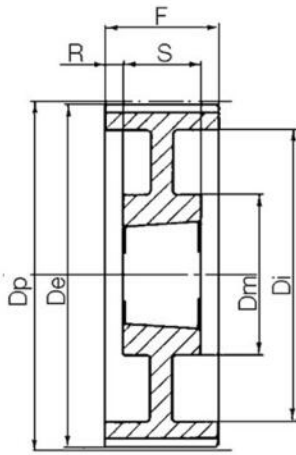

## TEKNISK DATA

<b>Bussning</b>	1610
<b>d</b>	5 mm
<b>De</b>	84,98 mm
<b>Df</b>	91 mm
<b>Dm</b>	69 mm
<b>Dp</b>	86,58 mm
<b>F</b>	20 mm
<b>Figur</b>	3F
<b>L</b>	25 mm
<b>Profil</b>	8MGTC
<b>Tandantal z</b>	34 st
<b>Vikt</b>	0,45 kg

**3**

**3F**

**4**

**4F**

**4WF**

**5F**

**5FH**

**6F**

**7A**

**7W**

**7WF**

**9A**

**9W**