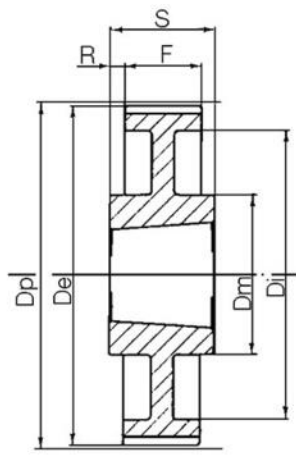

## TEKNISK DATA

<b>Bussning</b>	1610
<b>d</b>	5 mm
<b>De</b>	84,98 mm
<b>Df</b>	91 mm
<b>Dm</b>	69 mm
<b>Dp</b>	86,58 mm
<b>F</b>	20 mm
<b>Figur</b>	3F
<b>L</b>	25 mm
<b>Profil</b>	8MGTC
<b>Tandantal z</b>	34 st
<b>Vikt</b>	0,45 kg

**3**

**3F**

**4**

**4F**

**4WF**

**5F**

**5FH**

**6F**

**7A**

**7W**

**7WF**

**9A**

**9W**