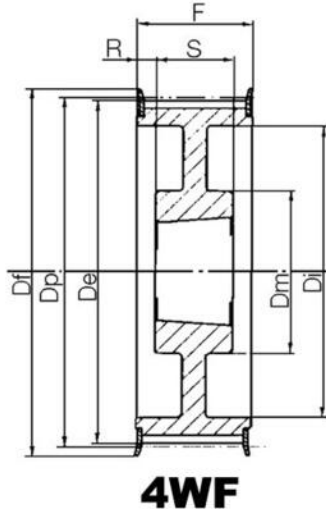

## TEKNISK DATA

<b>Bussning</b>	1610
<b>d</b>	5 mm
<b>De</b>	84,98 mm
<b>Df</b>	91 mm
<b>Dm</b>	69 mm
<b>Dp</b>	86,58 mm
<b>F</b>	20 mm
<b>Figur</b>	3F
<b>L</b>	25 mm
<b>Profil</b>	8MGTC
<b>Tandantal z</b>	34 st
<b>Vikt</b>	0,45 kg

**3**

**3F**

**4**

**4F**

**4WF**

**5F**

**5FH**

**6F**

**7A**

**7W**

**7WF**

**9A**

**9W**