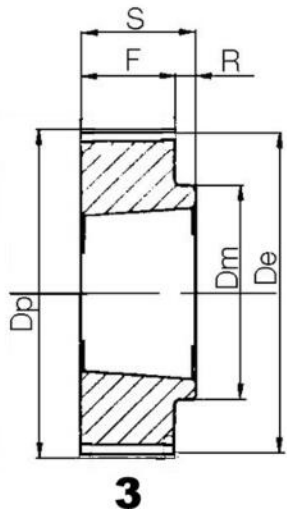

## TEKNISK DATA

<b>Bussning</b>	1610
<b>d</b>	5 mm
<b>De</b>	84,98 mm
<b>Df</b>	91 mm
<b>Dm</b>	69 mm
<b>Dp</b>	86,58 mm
<b>F</b>	20 mm
<b>Figur</b>	3F
<b>L</b>	25 mm
<b>Profil</b>	8MGTC
<b>Tandantal z</b>	34 st
<b>Vikt</b>	0,45 kg