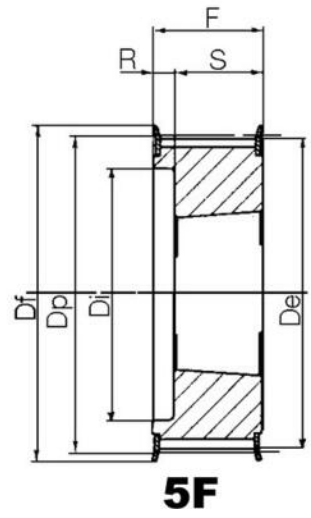

## TEKNISK DATA

<b>Bussning</b>	1610
<b>d</b>	5 mm
<b>De</b>	84,98 mm
<b>Df</b>	91 mm
<b>Dm</b>	69 mm
<b>Dp</b>	86,58 mm
<b>F</b>	20 mm
<b>Figur</b>	3F
<b>L</b>	25 mm
<b>Profil</b>	8MGTC
<b>Tandantal z</b>	34 st
<b>Vikt</b>	0,45 kg

**3**

**3F**

**4**

**4F**

**4WF**

**5F**

**5FH**

**6F**

**7A**

**7W**

**7WF**

**9A**

**9W**