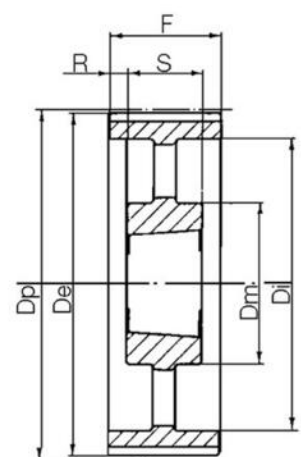

## TEKNISK DATA

<b>Bussning</b>	1610
<b>d</b>	5 mm
<b>De</b>	84,98 mm
<b>Df</b>	91 mm
<b>Dm</b>	69 mm
<b>Dp</b>	86,58 mm
<b>F</b>	20 mm
<b>Figur</b>	3F
<b>L</b>	25 mm
<b>Profil</b>	8MGTC
<b>Tandantal z</b>	34 st
<b>Vikt</b>	0,45 kg

**3**

**3F**

**4**

**4F**

**4WF**

**5F**

**5FH**

**6F**

**7A**

**7W**

**7WF**

**9A**

**9W**