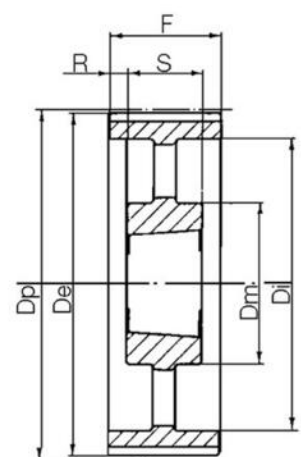

## TEKNISK DATA

<b>Bussning</b>	2517
<b>De</b>	141 mm
<b>Df</b>	150 mm
<b>Dp</b>	142,6 mm
<b>F</b>	45 mm
<b>Figur</b>	5F
<b>L</b>	45 mm
<b>Profil</b>	8MGTC
<b>Tandantal z</b>	56 st
<b>Vikt</b>	3 kg

**3**

**3F**

**4**

**4F**

**4WF**

**5F**

**5FH**

**6F**

**7A**

**7W**

**7WF**

**9A**

**9W**