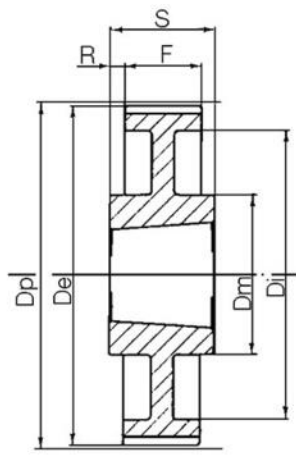

## TEKNISK DATA

<b>Bussning</b>	2517
<b>De</b>	141 mm
<b>Df</b>	150 mm
<b>Dp</b>	142,6 mm
<b>F</b>	45 mm
<b>Figur</b>	5F
<b>L</b>	45 mm
<b>Profil</b>	8MGTC
<b>Tandantal z</b>	56 st
<b>Vikt</b>	3 kg

**3**

**3F**

**4**

**4F**

**4WF**

**5F**

**5FH**

**6F**

**7A**

**7W**

**7WF**

**9A**

**9W**