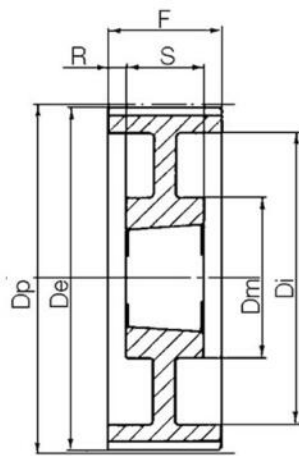

## TEKNISK DATA

<b>Bussning</b>	2517
<b>De</b>	141 mm
<b>Df</b>	150 mm
<b>Dp</b>	142,6 mm
<b>F</b>	45 mm
<b>Figur</b>	5F
<b>L</b>	45 mm
<b>Profil</b>	8MGTC
<b>Tandantal z</b>	56 st
<b>Vikt</b>	3 kg

**3**

**3F**

**4**

**4F**

**4WF**

**5F**

**5FH**

**6F**

**7A**

**7W**

**7WF**

**9A**

**9W**