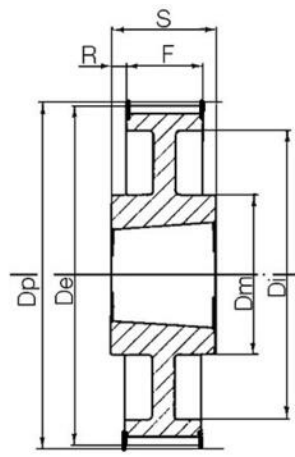

## TEKNISK DATA

<b>Bussning</b>	2517
<b>De</b>	141 mm
<b>Df</b>	150 mm
<b>Dp</b>	142,6 mm
<b>F</b>	45 mm
<b>Figur</b>	5F
<b>L</b>	45 mm
<b>Profil</b>	8MGTC
<b>Tandantal z</b>	56 st
<b>Vikt</b>	3 kg

**3**

**3F**

**4**

**4F**

**4WF**

**5F**

**5FH**

**6F**

**7A**

**7W**

**7WF**

**9A**

**9W**