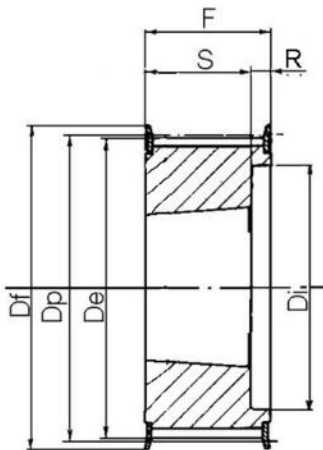

## TEKNISK DATA

<b>Bussning</b>	2517
<b>De</b>	141 mm
<b>Df</b>	150 mm
<b>Dp</b>	142,6 mm
<b>F</b>	45 mm
<b>Figur</b>	5F
<b>L</b>	45 mm
<b>Profil</b>	8MGTC
<b>Tandantal z</b>	56 st
<b>Vikt</b>	3 kg

**3**

**3F**

**4**

**4F**

**4WF**

**5F**

**5FH**

**6F**

**7A**

**7W**

**7WF**

**9A**

**9W**