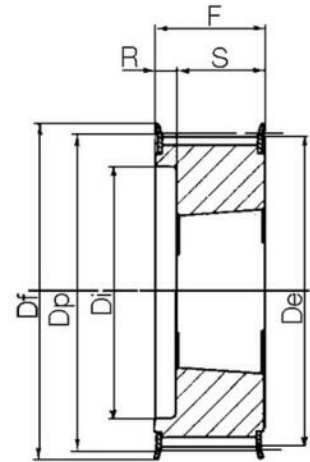

## TEKNISK DATA

<b>Bussning</b>	2517
<b>De</b>	141 mm
<b>Df</b>	150 mm
<b>Dp</b>	142,6 mm
<b>F</b>	45 mm
<b>Figur</b>	5F
<b>L</b>	45 mm
<b>Profil</b>	8MGTC
<b>Tandantal z</b>	56 st
<b>Vikt</b>	3 kg

**3**

**3F**

**4**

**4F**

**4WF**

**5F**

**5FH**

**6F**

**7A**

**7W**

**7WF**

**9A**

**9W**