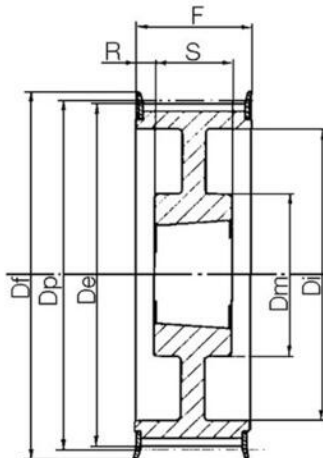

## TEKNISK DATA

<b>Bussning</b>	2517
<b>De</b>	141 mm
<b>Df</b>	150 mm
<b>Dp</b>	142,6 mm
<b>F</b>	45 mm
<b>Figur</b>	5F
<b>L</b>	45 mm
<b>Profil</b>	8MGTC
<b>Tandantal z</b>	56 st
<b>Vikt</b>	3 kg

**3**

**3F**

**4**

**4F**

**4WF**

**5F**

**5FH**

**6F**

**7A**