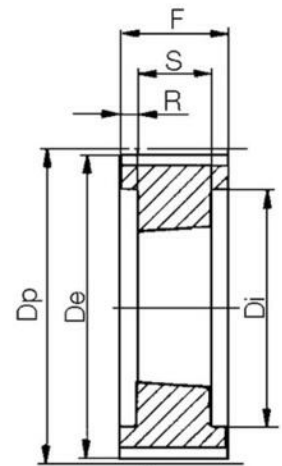

## TEKNISK DATA

<b>Bussning</b>	2517
<b>De</b>	141 mm
<b>Df</b>	150 mm
<b>Dp</b>	142,6 mm
<b>F</b>	45 mm
<b>Figur</b>	5F
<b>L</b>	45 mm
<b>Profil</b>	8MGTC
<b>Tandantal z</b>	56 st
<b>Vikt</b>	3 kg

**3**

**3F**

**4**

**4F**

**4WF**

**5F**

**5FH**

**6F**

**7A**