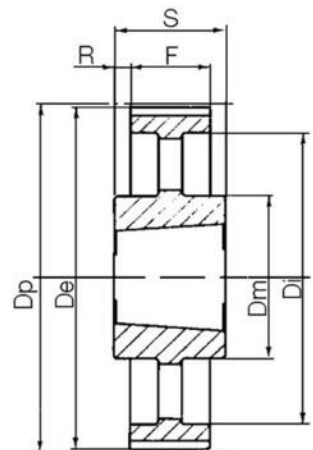

## TEKNISK DATA

<b>Bussning</b>	2517
<b>De</b>	141 mm
<b>Df</b>	150 mm
<b>Dp</b>	142,6 mm
<b>F</b>	45 mm
<b>Figur</b>	5F
<b>L</b>	45 mm
<b>Profil</b>	8MGTC
<b>Tandantal z</b>	56 st
<b>Vikt</b>	3 kg

**3**

**3F**

**4**

**4F**

**4WF**

**5F**

**5FH**

**6F**

**7A**

**7W**

**7WF**

**9A**

**9W**