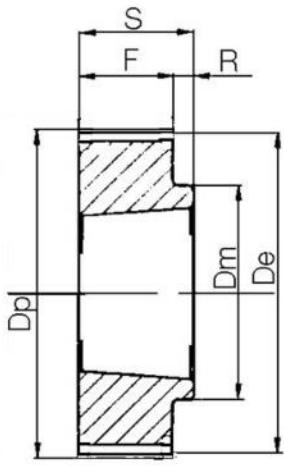

### Kuggremshjul 8MGTC & 14MGTC

8M-56S-36

Kuggremshjul POLY CHAIN GT 8M 2517 bussning

- Standard är förborrade eller taper-lock
- Kan även fås kundanpassade
- Extra lång

## TEKNISK DATA

<b>Bussning</b>	2517
<b>De</b>	141 mm
<b>Df</b>	150 mm
<b>Dp</b>	142,6 mm
<b>F</b>	45 mm
<b>Figur</b>	5F
<b>L</b>	45 mm
<b>Profil</b>	8MGTC
<b>Tandantal z</b>	56 st
<b>Vikt</b>	3 kg

**3**