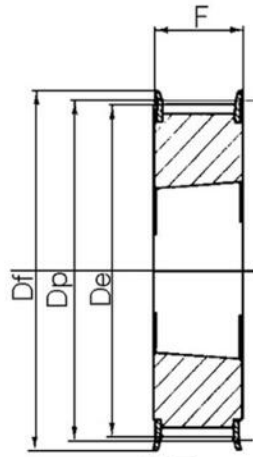

## TEKNISK DATA

<b>Bussning</b>	2517
<b>De</b>	141 mm
<b>Df</b>	150 mm
<b>Dp</b>	142,6 mm
<b>F</b>	45 mm
<b>Figur</b>	5F
<b>L</b>	45 mm
<b>Profil</b>	8MGTC
<b>Tandantal z</b>	56 st
<b>Vikt</b>	3 kg

**3**