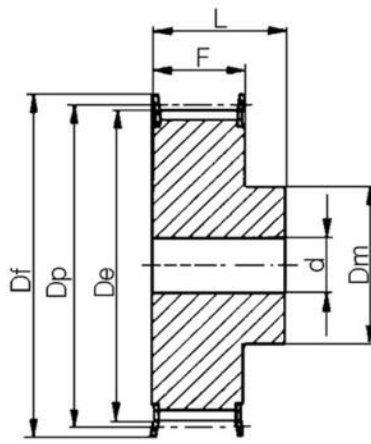

## TEKNISK DATA

<b>Bussning</b>	2517
<b>De</b>	141 mm
<b>Df</b>	150 mm
<b>Dp</b>	142,6 mm
<b>F</b>	45 mm
<b>Figur</b>	5F
<b>L</b>	45 mm
<b>Profil</b>	8MGTC
<b>Tandantal z</b>	56 st
<b>Vikt</b>	3 kg

**3**

**3F**

**4**

**4F**

**4WF**

**5F**

**5FH**

**6F**

**7A**

**7W**

**7WF**

**9A**

**9W**