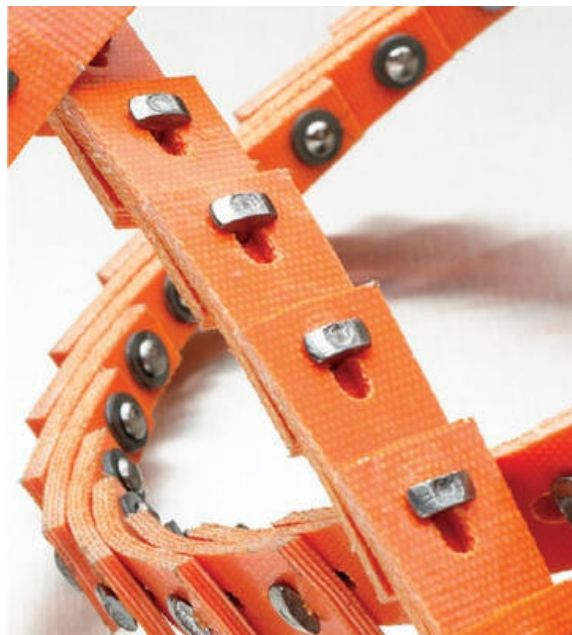

## LÄNKKILREM NUTLINK

Profil Z, A, B & C

280Z7000  
NuTLink Z

- Värmemotståndig
- Oljemotståndig
- Rätt rem finns alltid på hyllan
- Spara pengar på minskat underhåll

### Produktbeskrivning

NuTLink V Belts är idealiska för tyngre, chockladdade applikationer och motordrivna drivenheter.

NuTLink V-Belts har högre prestanda än den klassiska V-bälten upp till C / 22 tvärsnitt.

## TEKNISK DATA

<b>Bredd</b>	10 mm
<b>Min. diam. kilremskiva</b>	45 mm
<b>Profil</b>	Z