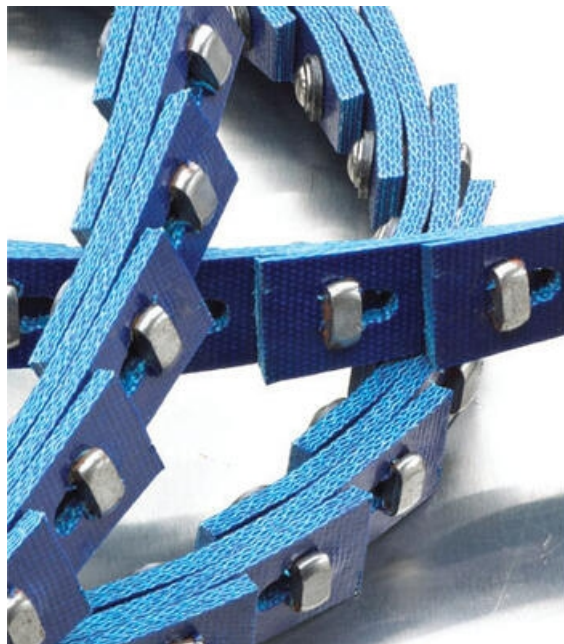

LÄNKKILREM SUPERTLINK

Profil SPZ, SPA, SPB & SPC

280TA00
SuperTlink SPA

- Värmemotståndig
- Oljemotståndig
- Rätt rem finns alltid på hyllan
- Spara pengar på minskat underhåll

Produktbeskrivning

SuperTlink Wedge Belts är utmärkta remmar för tunga drifter.

De är konstruerade specifikt för att ersätta kilremmar av SPZ, SPA, SPB, SPC, 3V och 5V.

SuperTlink Wedge Belts är gjort på materialen polueter & polyurethan vilket gör livslängden längre i många applikationer.

TEKNISK DATA

Bredd	13 mm
Min. diam. kilremskiva	90 mm
Profil	SPA