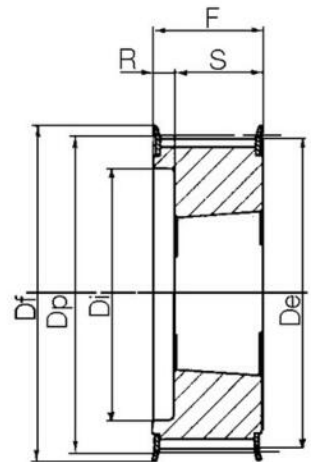

Kuggremshjul för Poly Chain GT remmar

TEKNISK DATA

Bussning	1610
d	5 mm
De	79,89 mm
Df	87 mm
Dm	66 mm
Dp	81,49 mm
F	20 mm
Figur	3F
L	25 mm
Profil	8MGTC
Tandantal z	32 st
Vikt	0,43 kg

3

3F

4

4F

4WF