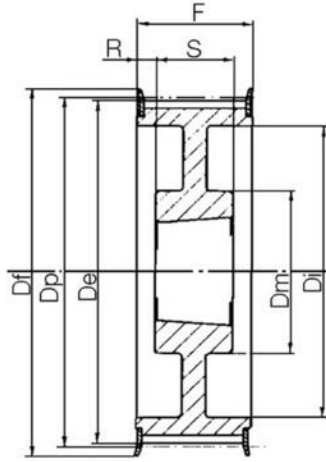

KUGGREMSHJUL POLY CHAIN GT

Kuggremshjul 8MGTC & 14MGTC

8M-32S-12

Kuggremshjul POLY CHAIN GT 8M 1610 bussning

- Standard är förborrade eller taper-lock
- Kan även fås kundanpassade
- Extra lång

Produktbeskrivning

Kuggremshjul för Poly Chain GT remmar

TEKNISK DATA

Bussning	1610
d	5 mm
De	79,89 mm
Df	87 mm
Dm	66 mm
Dp	81,49 mm
F	20 mm
Figur	3F
L	25 mm
Profil	8MGTC
Tandantal z	32 st
Vikt	0,43 kg

3

3F

4

4F

4WF