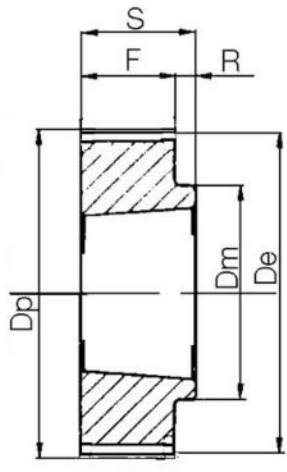

KUGGREMSHJUL POLY CHAIN GT

Kuggremshjul 8MGTC & 14MGTC

8M-32S-12

Kuggremshjul POLY CHAIN GT 8M 1610 bussning

- Standard är förborrade eller taper-lock
- Kan även fås kundanpassade
- Extra lång

Produktbeskrivning

Kuggremshjul för Poly Chain GT remmar

TEKNISK DATA

Bussning	1610
d	5 mm
De	79,89 mm
Df	87 mm
Dm	66 mm
Dp	81,49 mm
F	20 mm
Figur	3F
L	25 mm
Profil	8MGTC
Tandantal z	32 st
Vikt	0,43 kg

3

3F

4

4F

4WF