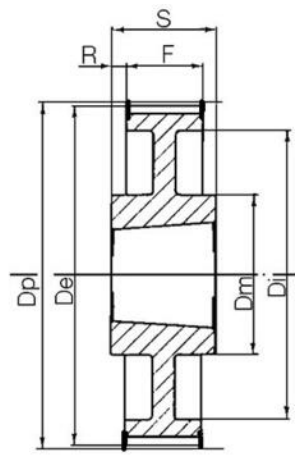

Kuggremshjul för Poly Chain GT remmar

TEKNISK DATA

Bussning	1610
d	5 mm
De	79,89 mm
Df	87 mm
Dm	66 mm
Dp	81,49 mm
F	20 mm
Figur	3F
L	25 mm
Profil	8MGTC
Tandantal z	32 st
Vikt	0,43 kg

3

3F

4

4F

4WF

5F

5FH

6F

7A

7W

7WF

9A

9W