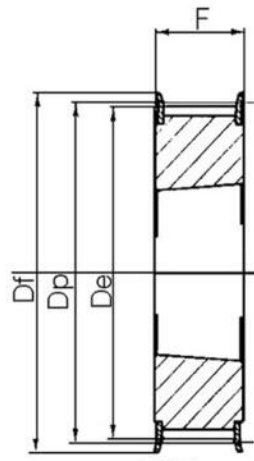

KUGGREMSHJUL POLY CHAIN GT

Kuggremshjul 8MGTC & 14MGTC

8M-32S-12

Kuggremshjul POLY CHAIN GT 8M 1610 bussning

- Standard är förborrade eller taper-lock
- Kan även fås kundanpassade
- Extra lång

Produktbeskrivning

Kuggremshjul för Poly Chain GT remmar

TEKNISK DATA

Bussning	1610
d	5 mm
De	79,89 mm
Df	87 mm
Dm	66 mm
Dp	81,49 mm
F	20 mm
Figur	3F
L	25 mm
Profil	8MGTC
Tandantal z	32 st
Vikt	0,43 kg

3

3F

4

4F

4WF