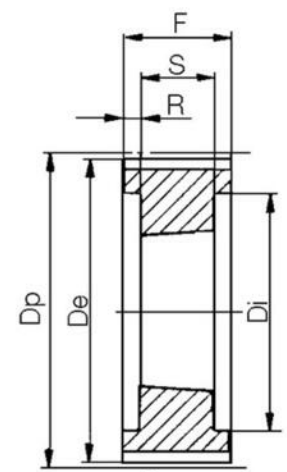

KUGGREMSHJUL POLY CHAIN GT

Kuggremshjul 8MGTC & 14MGTC

8M-32S-12

Kuggremshjul POLY CHAIN GT 8M 1610 bussning

- Standard är förborrade eller taper-lock
- Kan även fås kundanpassade
- Extra lång

Produktbeskrivning

Kuggremshjul för Poly Chain GT remmar

TEKNISK DATA

Bussning	1610
d	5 mm
De	79,89 mm
Df	87 mm
Dm	66 mm
Dp	81,49 mm
F	20 mm
Figur	3F
L	25 mm
Profil	8MGTC
Tandantal z	32 st
Vikt	0,43 kg

3

3F

4

4F

4WF