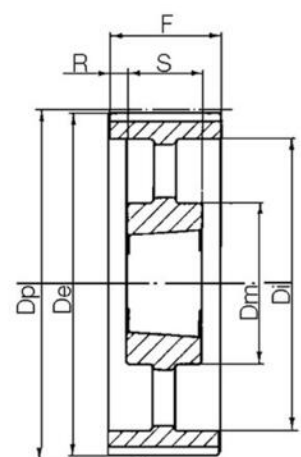

Kuggremshjul för Poly Chain GT remmar

TEKNISK DATA

Bussning	1610
d	5 mm
De	79,89 mm
Df	87 mm
Dm	66 mm
Dp	81,49 mm
F	20 mm
Figur	3F
L	25 mm
Profil	8MGTC
Tandantal z	32 st
Vikt	0,43 kg

3

3F

4

4F

4WF

5F

5FH

6F

7A

7W

7WF

9A

9W