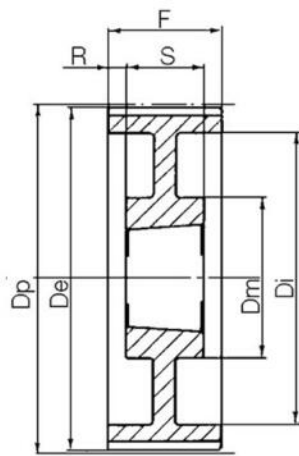

Kuggremshjul för Poly Chain GT remmar

TEKNISK DATA

Bussning	1610
d	5 mm
De	79,89 mm
Df	87 mm
Dm	66 mm
Dp	81,49 mm
F	20 mm
Figur	3F
L	25 mm
Profil	8MGTC
Tandantal z	32 st
Vikt	0,43 kg

3

3F

4

4F

4WF

5F

5FH

6F

7A

7W

7WF

9A

9W