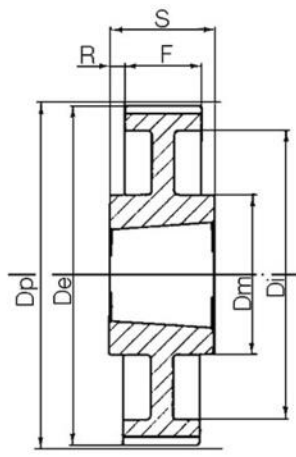

Kuggremshjul för Poly Chain GT remmar

TEKNISK DATA

Bussning	1610
d	5 mm
De	79,89 mm
Df	87 mm
Dm	66 mm
Dp	81,49 mm
F	20 mm
Figur	3F
L	25 mm
Profil	8MGTC
Tandantal z	32 st
Vikt	0,43 kg

3

3F

4

4F

4WF

5F

5FH

6F

7A

7W

7WF

9A

9W