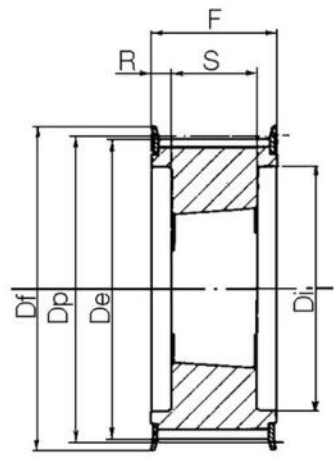

Kuggremshjul för Poly Chain GT remmar

TEKNISK DATA

Bussning	1610
d	5 mm
De	79,89 mm
Df	87 mm
Dm	66 mm
Dp	81,49 mm
F	20 mm
Figur	3F
L	25 mm
Profil	8MGTC
Tandantal z	32 st
Vikt	0,43 kg

3

3F

4

4F

4WF