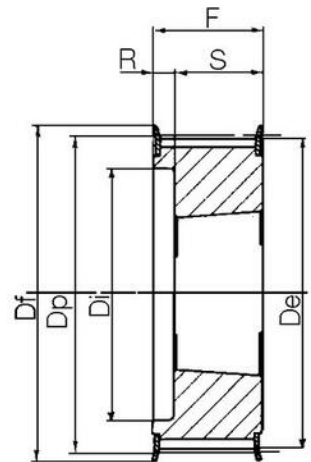

## TEKNISK DATA

<b>Bussning</b>	1610
<b>d</b>	5 mm
<b>De</b>	100,26 mm
<b>Df</b>	106 mm
<b>Dm</b>	85 mm
<b>Dp</b>	101,86 mm
<b>F</b>	20 mm
<b>Figur</b>	3F
<b>L</b>	25 mm
<b>Profil</b>	8MGTC
<b>Tandantal z</b>	40 st
<b>Vikt</b>	0,82 kg

**3**

**3F**

**4**

**4F**

**4WF**

**5F**

**5FH**

**6F**

**7A**

**7W**

**7WF**

**9A**

**9W**