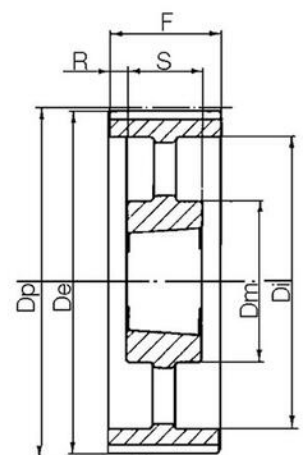

## TEKNISK DATA

<b>Bussning</b>	1610
<b>d</b>	5 mm
<b>De</b>	100,26 mm
<b>Df</b>	106 mm
<b>Dm</b>	85 mm
<b>Dp</b>	101,86 mm
<b>F</b>	20 mm
<b>Figur</b>	3F
<b>L</b>	25 mm
<b>Profil</b>	8MGTC
<b>Tandantal z</b>	40 st
<b>Vikt</b>	0,82 kg

**3**

**3F**

**4**

**4F**

**4WF**

**5F**

**5FH**

**6F**

**7A**

**7W**

**7WF**

**9A**

**9W**