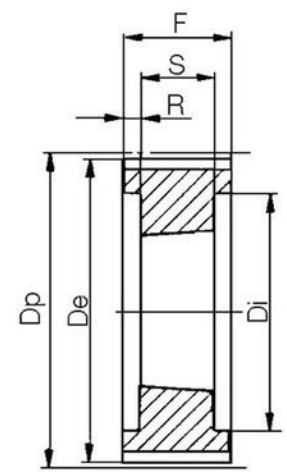

## TEKNISK DATA

<b>Bussning</b>	1610
<b>d</b>	5 mm
<b>De</b>	100,26 mm
<b>Df</b>	106 mm
<b>Dm</b>	85 mm
<b>Dp</b>	101,86 mm
<b>F</b>	20 mm
<b>Figur</b>	3F
<b>L</b>	25 mm
<b>Profil</b>	8MGTC
<b>Tandantal z</b>	40 st
<b>Vikt</b>	0,82 kg

**3**

**3F**

**4**

**4F**

**4WF**

**5F**

**5FH**

**6F**