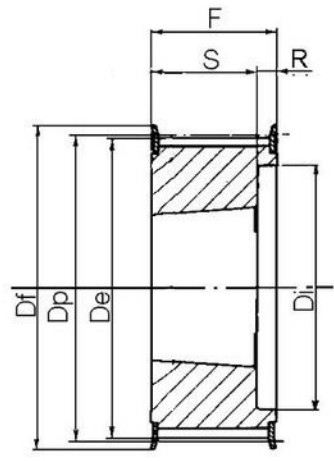

## TEKNISK DATA

<b>Bussning</b>	1610
<b>d</b>	5 mm
<b>De</b>	100,26 mm
<b>Df</b>	106 mm
<b>Dm</b>	85 mm
<b>Dp</b>	101,86 mm
<b>F</b>	20 mm
<b>Figur</b>	3F
<b>L</b>	25 mm
<b>Profil</b>	8MGTC
<b>Tandantal z</b>	40 st
<b>Vikt</b>	0,82 kg

**3**

**3F**

**4**

**4F**

**4WF**

**5F**

**5FH**

**6F**

**7A**

**7W**

**7WF**

**9A**

**9W**