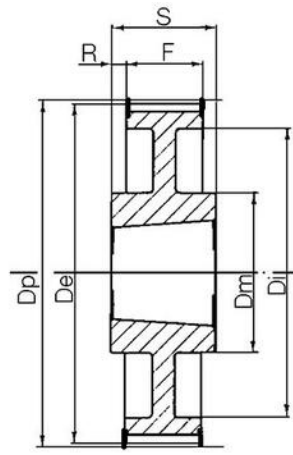

## TEKNISK DATA

<b>Bussning</b>	1610
<b>d</b>	5 mm
<b>De</b>	100,26 mm
<b>Df</b>	106 mm
<b>Dm</b>	85 mm
<b>Dp</b>	101,86 mm
<b>F</b>	20 mm
<b>Figur</b>	3F
<b>L</b>	25 mm
<b>Profil</b>	8MGTC
<b>Tandantal z</b>	40 st
<b>Vikt</b>	0,82 kg

**3**

**3F**

**4**

**4F**

**4WF**

**5F**

**5FH**

**6F**

**7A**

**7W**

**7WF**

**9A**

**9W**