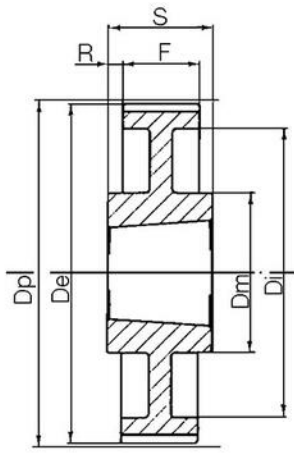

## TEKNISK DATA

<b>Bussning</b>	1610
<b>d</b>	5 mm
<b>De</b>	100,26 mm
<b>Df</b>	106 mm
<b>Dm</b>	85 mm
<b>Dp</b>	101,86 mm
<b>F</b>	20 mm
<b>Figur</b>	3F
<b>L</b>	25 mm
<b>Profil</b>	8MGTC
<b>Tandantal z</b>	40 st
<b>Vikt</b>	0,82 kg

**3**

**3F**

**4**

**4F**

**4WF**

**5F**

**5FH**

**6F**

**7A**

**7W**

**7WF**

**9A**

**9W**