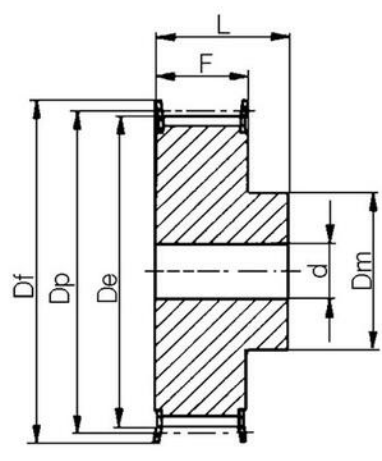

## TEKNISK DATA

<b>Bussning</b>	1610
<b>d</b>	5 mm
<b>De</b>	100,26 mm
<b>Df</b>	106 mm
<b>Dm</b>	85 mm
<b>Dp</b>	101,86 mm
<b>F</b>	20 mm
<b>Figur</b>	3F
<b>L</b>	25 mm
<b>Profil</b>	8MGTC
<b>Tandantal z</b>	40 st
<b>Vikt</b>	0,82 kg

**3**

**3F**

**4**

**4F**

**4WF**

**5F**

**5FH**

**6F**

**7A**

**7W**

**7WF**

**9A**

**9W**