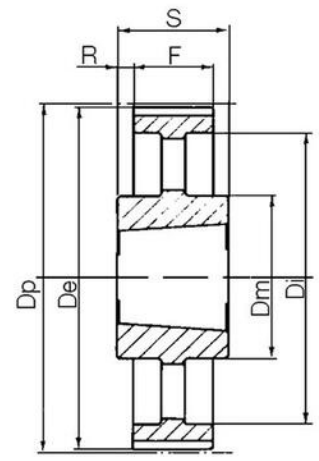

## TEKNISK DATA

<b>Bussning</b>	1610
<b>d</b>	5 mm
<b>De</b>	100,26 mm
<b>Df</b>	106 mm
<b>Dm</b>	85 mm
<b>Dp</b>	101,86 mm
<b>F</b>	20 mm
<b>Figur</b>	3F
<b>L</b>	25 mm
<b>Profil</b>	8MGTC
<b>Tandantal z</b>	40 st
<b>Vikt</b>	0,82 kg

**3**

**3F**

**4**

**4F**

**4WF**

**5F**

**5FH**

**6F**

**7A**

**7W**

**7WF**

**9A**

**9W**