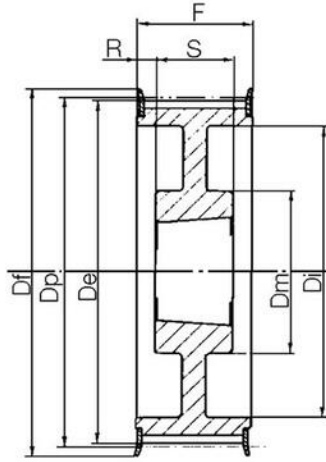

## TEKNISK DATA

<b>Bussning</b>	1610
<b>d</b>	5 mm
<b>De</b>	100,26 mm
<b>Df</b>	106 mm
<b>Dm</b>	85 mm
<b>Dp</b>	101,86 mm
<b>F</b>	20 mm
<b>Figur</b>	3F
<b>L</b>	25 mm
<b>Profil</b>	8MGTC
<b>Tandantal z</b>	40 st
<b>Vikt</b>	0,82 kg

**3**

**3F**

**4**

**4F**

**4WF**

**5F**

**5FH**

**6F**

**7A**

**7W**

**7WF**

**9A**

**9W**