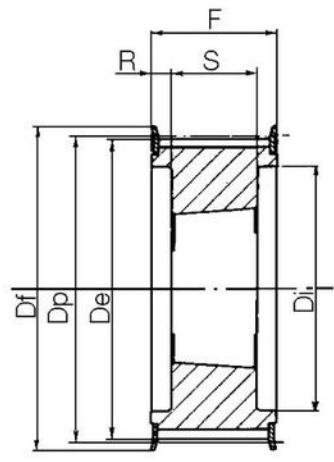

## TEKNISK DATA

<b>Bussning</b>	1610
<b>d</b>	5 mm
<b>De</b>	100,26 mm
<b>Df</b>	106 mm
<b>Dm</b>	85 mm
<b>Dp</b>	101,86 mm
<b>F</b>	20 mm
<b>Figur</b>	3F
<b>L</b>	25 mm
<b>Profil</b>	8MGTC
<b>Tandantal z</b>	40 st
<b>Vikt</b>	0,82 kg

**3**

**3F**

**4**

**4F**

**4WF**

**5F**

**5FH**

**6F**