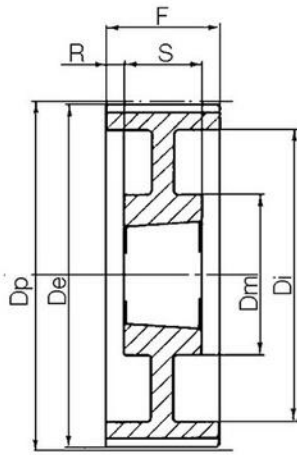

## TEKNISK DATA

<b>Bussning</b>	1610
<b>d</b>	5 mm
<b>De</b>	100,26 mm
<b>Df</b>	106 mm
<b>Dm</b>	85 mm
<b>Dp</b>	101,86 mm
<b>F</b>	20 mm
<b>Figur</b>	3F
<b>L</b>	25 mm
<b>Profil</b>	8MGTC
<b>Tandantal z</b>	40 st
<b>Vikt</b>	0,82 kg

**3**

**3F**

**4**

**4F**

**4WF**

**5F**

**5FH**

**6F**

**7A**

**7W**

**7WF**

**9A**

**9W**