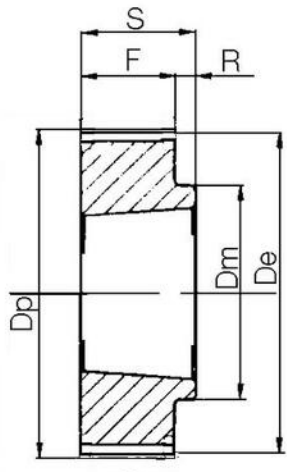

## TEKNISK DATA

<b>Bussning</b>	1610
<b>d</b>	5 mm
<b>De</b>	100,26 mm
<b>Df</b>	106 mm
<b>Dm</b>	85 mm
<b>Dp</b>	101,86 mm
<b>F</b>	20 mm
<b>Figur</b>	3F
<b>L</b>	25 mm
<b>Profil</b>	8MGTC
<b>Tandantal z</b>	40 st
<b>Vikt</b>	0,82 kg