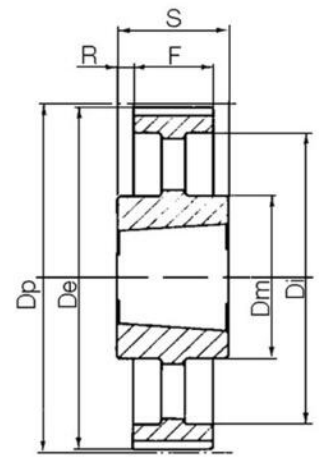

## TEKNISK DATA

<b>Bussning</b>	2012
<b>d</b>	12 mm
<b>De</b>	120,63 mm
<b>Df</b>	128 mm
<b>Dm</b>	103 mm
<b>Dp</b>	122,23 mm
<b>F</b>	20 mm
<b>Figur</b>	3F
<b>L</b>	32 mm
<b>Profil</b>	8MGTC
<b>Tandantal z</b>	48 st
<b>Vikt</b>	1,42 kg

**3**

**3F**

**4**

**4F**

**4WF**

**5F**

**5FH**

**6F**

**7A**

**7W**

**7WF**

**9A**

**9W**