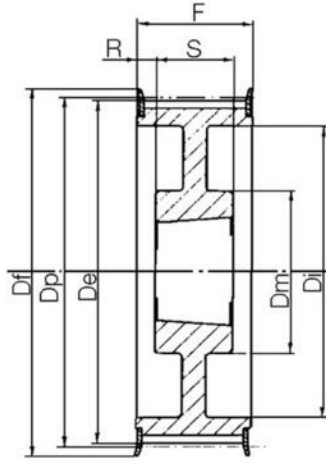

## TEKNISK DATA

<b>Bussning</b>	2012
<b>d</b>	12 mm
<b>De</b>	120,63 mm
<b>Df</b>	128 mm
<b>Dm</b>	103 mm
<b>Dp</b>	122,23 mm
<b>F</b>	20 mm
<b>Figur</b>	3F
<b>L</b>	32 mm
<b>Profil</b>	8MGTC
<b>Tandantal z</b>	48 st
<b>Vikt</b>	1,42 kg

**3**

**3F**

**4**

**4F**

**4WF**

**5F**

**5FH**

**6F**

**7A**

**7W**

**7WF**

**9A**

**9W**