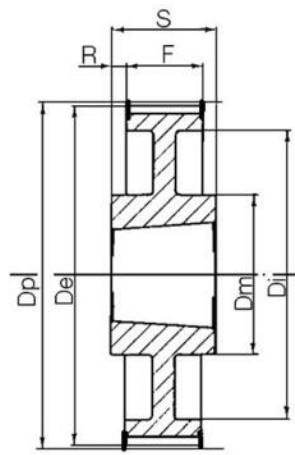

## TEKNISK DATA

<b>Bussning</b>	2012
<b>d</b>	12 mm
<b>De</b>	120,63 mm
<b>Df</b>	128 mm
<b>Dm</b>	103 mm
<b>Dp</b>	122,23 mm
<b>F</b>	20 mm
<b>Figur</b>	3F
<b>L</b>	32 mm
<b>Profil</b>	8MGTC
<b>Tandantal z</b>	48 st
<b>Vikt</b>	1,42 kg

**3**

**3F**

**4**

**4F**

**4WF**

**5F**

**5FH**

**6F**

**7A**

**7W**

**7WF**

**9A**

**9W**