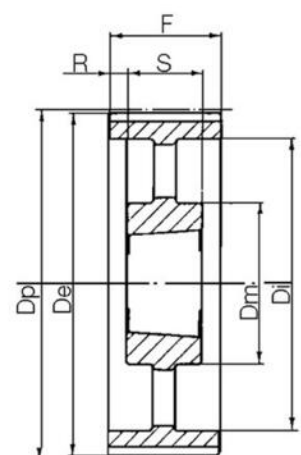

## TEKNISK DATA

<b>Bussning</b>	2012
<b>d</b>	12 mm
<b>De</b>	120,63 mm
<b>Df</b>	128 mm
<b>Dm</b>	103 mm
<b>Dp</b>	122,23 mm
<b>F</b>	20 mm
<b>Figur</b>	3F
<b>L</b>	32 mm
<b>Profil</b>	8MGTC
<b>Tandantal z</b>	48 st
<b>Vikt</b>	1,42 kg

**3**

**3F**

**4**

**4F**

**4WF**

**5F**

**5FH**

**6F**

**7A**

**7W**

**7WF**

**9A**

**9W**