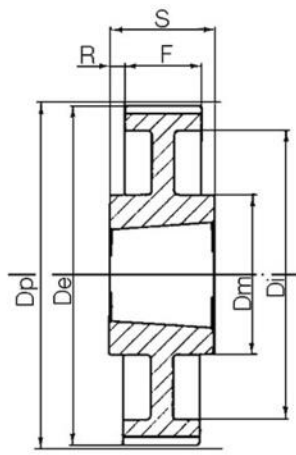

## TEKNISK DATA

<b>Bussning</b>	2012
<b>d</b>	12 mm
<b>De</b>	120,63 mm
<b>Df</b>	128 mm
<b>Dm</b>	103 mm
<b>Dp</b>	122,23 mm
<b>F</b>	20 mm
<b>Figur</b>	3F
<b>L</b>	32 mm
<b>Profil</b>	8MGTC
<b>Tandantal z</b>	48 st
<b>Vikt</b>	1,42 kg

**3**

**3F**

**4**

**4F**

**4WF**

**5F**

**5FH**

**6F**

**7A**

**7W**

**7WF**

**9A**

**9W**