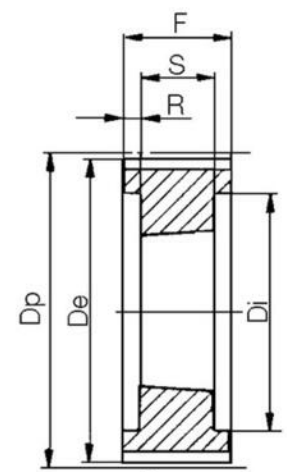

## TEKNISK DATA

<b>Bussning</b>	2012
<b>d</b>	12 mm
<b>De</b>	120,63 mm
<b>Df</b>	128 mm
<b>Dm</b>	103 mm
<b>Dp</b>	122,23 mm
<b>F</b>	20 mm
<b>Figur</b>	3F
<b>L</b>	32 mm
<b>Profil</b>	8MGTC
<b>Tandantal z</b>	48 st
<b>Vikt</b>	1,42 kg

**3**

**3F**

**4**

**4F**

**4WF**

**5F**

**5FH**

**6F**