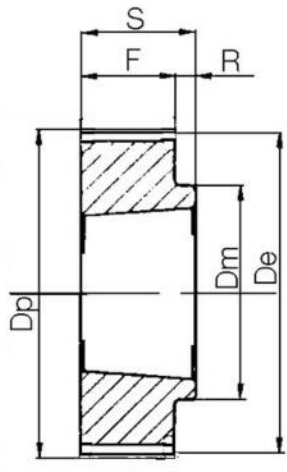

## TEKNISK DATA

<b>Bussning</b>	2012
<b>d</b>	12 mm
<b>De</b>	120,63 mm
<b>Df</b>	128 mm
<b>Dm</b>	103 mm
<b>Dp</b>	122,23 mm
<b>F</b>	20 mm
<b>Figur</b>	3F
<b>L</b>	32 mm
<b>Profil</b>	8MGTC
<b>Tandantal z</b>	48 st
<b>Vikt</b>	1,42 kg