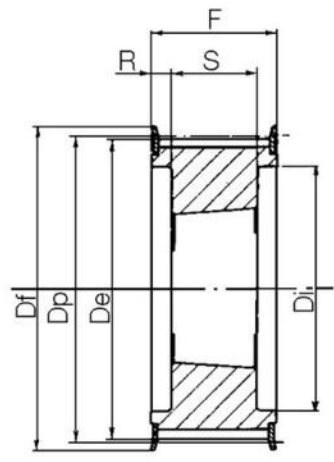

## TEKNISK DATA

<b>Bussning</b>	2012
<b>d</b>	12 mm
<b>De</b>	120,63 mm
<b>Df</b>	128 mm
<b>Dm</b>	103 mm
<b>Dp</b>	122,23 mm
<b>F</b>	20 mm
<b>Figur</b>	3F
<b>L</b>	32 mm
<b>Profil</b>	8MGTC
<b>Tandantal z</b>	48 st
<b>Vikt</b>	1,42 kg

**3**

**3F**

**4**

**4F**

**4WF**

**5F**

**5FH**

**6F**