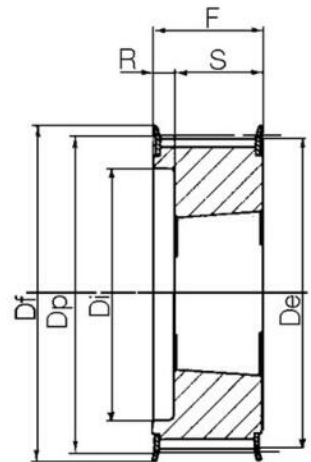

## TEKNISK DATA

<b>Bussning</b>	2012
<b>d</b>	12 mm
<b>De</b>	120,63 mm
<b>Df</b>	128 mm
<b>Dm</b>	103 mm
<b>Dp</b>	122,23 mm
<b>F</b>	20 mm
<b>Figur</b>	3F
<b>L</b>	32 mm
<b>Profil</b>	8MGTC
<b>Tandantal z</b>	48 st
<b>Vikt</b>	1,42 kg

**3**

**3F**

**4**

**4F**

**4WF**

**5F**

**5FH**

**6F**

**7A**

**7W**

**7WF**

**9A**

**9W**