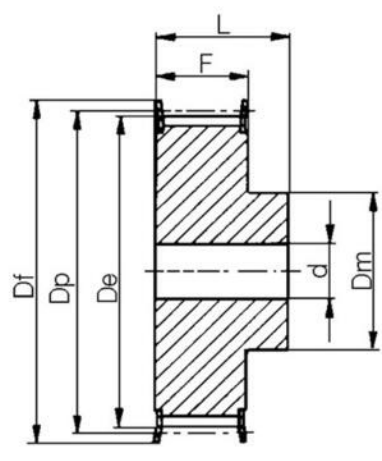

## TEKNISK DATA

<b>Bussning</b>	2012
<b>d</b>	12 mm
<b>De</b>	120,63 mm
<b>Df</b>	128 mm
<b>Dm</b>	103 mm
<b>Dp</b>	122,23 mm
<b>F</b>	20 mm
<b>Figur</b>	3F
<b>L</b>	32 mm
<b>Profil</b>	8MGTC
<b>Tandantal z</b>	48 st
<b>Vikt</b>	1,42 kg

**3**

**3F**

**4**

**4F**

**4WF**

**5F**

**5FH**

**6F**

**7A**

**7W**

**7WF**

**9A**

**9W**