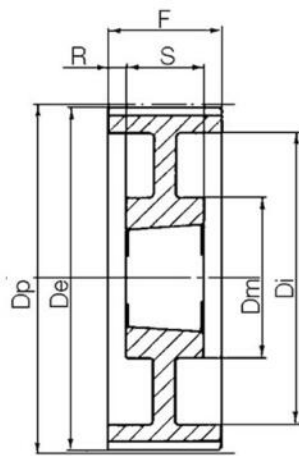

## TEKNISK DATA

<b>Bussning</b>	2012
<b>d</b>	12 mm
<b>De</b>	120,63 mm
<b>Df</b>	128 mm
<b>Dm</b>	103 mm
<b>Dp</b>	122,23 mm
<b>F</b>	20 mm
<b>Figur</b>	3F
<b>L</b>	32 mm
<b>Profil</b>	8MGTC
<b>Tandantal z</b>	48 st
<b>Vikt</b>	1,42 kg

**3**

**3F**

**4**

**4F**

**4WF**

**5F**

**5FH**

**6F**

**7A**

**7W**

**7WF**

**9A**

**9W**