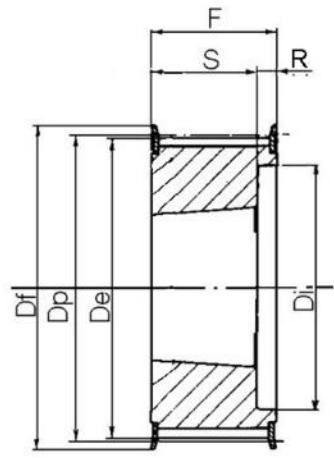

## TEKNISK DATA

<b>Bussning</b>	2012
<b>d</b>	12 mm
<b>De</b>	120,63 mm
<b>Df</b>	128 mm
<b>Dm</b>	103 mm
<b>Dp</b>	122,23 mm
<b>F</b>	20 mm
<b>Figur</b>	3F
<b>L</b>	32 mm
<b>Profil</b>	8MGTC
<b>Tandantal z</b>	48 st
<b>Vikt</b>	1,42 kg

**3**

**3F**

**4**

**4F**

**4WF**

**5F**

**5FH**

**6F**

**7A**

**7W**

**7WF**

**9A**

**9W**