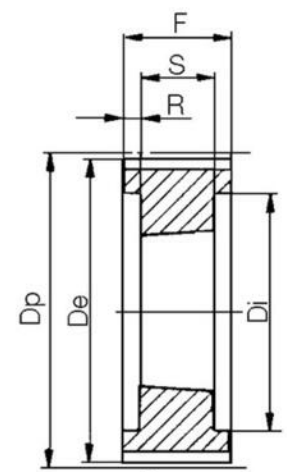

KUGGREMSHJUL POLY CHAIN GT

Kuggremshjul 8MGTC & 14MGTC

8M-140S-36

Kuggremshjul POLY CHAIN GT 8M 3020 bussning

- Standard är förborrade eller taper-lock
- Kan även fås kundanpassade
- Extra lång

Produktbeskrivning

Kuggremshjul för Poly Chain GT remmar

TEKNISK DATA

Bussning	3020
d	3 mm
De	354,91 mm
Dm	150 mm
Dp	356,51 mm
F	45 mm
Figur	13
L	51 mm
Profil	8MGTC
Tandantal z	140 st
Vikt	12,7 kg

3

3F

4

4F

4WF