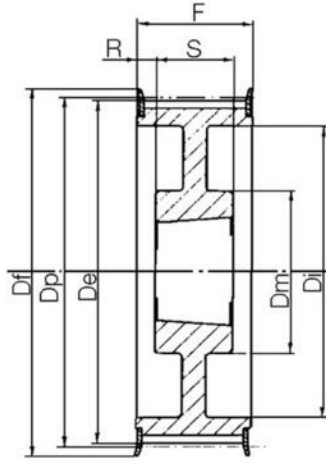

KUGGREMSHJUL POLY CHAIN GT

Kuggremshjul 8MGTC & 14MGTC

8M-140S-36

Kuggremshjul POLY CHAIN GT 8M 3020 bussning

- Standard är förborrade eller taper-lock
- Kan även fås kundanpassade
- Extra lång

Produktbeskrivning

Kuggremshjul för Poly Chain GT remmar

TEKNISK DATA

Bussning	3020
d	3 mm
De	354,91 mm
Dm	150 mm
Dp	356,51 mm
F	45 mm
Figur	13
L	51 mm
Profil	8MGTC
Tandantal z	140 st
Vikt	12,7 kg

3

3F

4

4F

4WF