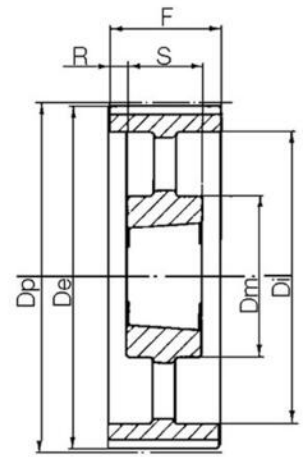

KUGGREMSHJUL POLY CHAIN GT

Kuggremshjul 8MGTC & 14MGTC

8M-140S-36

Kuggremshjul POLY CHAIN GT 8M 3020 bussning

- Standard är förborrade eller taper-lock
- Kan även fås kundanpassade
- Extra lång

Produktbeskrivning

Kuggremshjul för Poly Chain GT remmar

TEKNISK DATA

Bussning	3020
d	3 mm
De	354,91 mm
Dm	150 mm
Dp	356,51 mm
F	45 mm
Figur	13
L	51 mm
Profil	8MGTC
Tandantal z	140 st
Vikt	12,7 kg

3

3F

4

4F

4WF

5F

5FH

6F

7A

7W

7WF

9A

9W