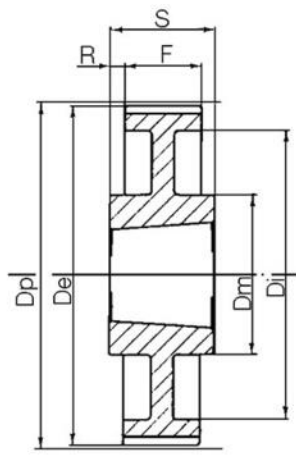

Kuggremshjul för Poly Chain GT remmar

TEKNISK DATA

Bussning	3020
d	3 mm
De	354,91 mm
Dm	150 mm
Dp	356,51 mm
F	45 mm
Figur	13
L	51 mm
Profil	8MGTC
Tandantal z	140 st
Vikt	12,7 kg

3

3F

4

4F

4WF

5F

5FH

6F

7A

7W

7WF

9A

9W