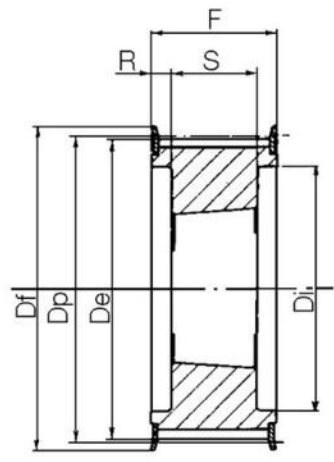

KUGGREMSHJUL POLY CHAIN GT

Kuggremshjul 8MGTC & 14MGTC

8M-140S-36

Kuggremshjul POLY CHAIN GT 8M 3020 bussning

- Standard är förborrade eller taper-lock
- Kan även fås kundanpassade
- Extra lång

Produktbeskrivning

Kuggremshjul för Poly Chain GT remmar

TEKNISK DATA

Bussning	3020
d	3 mm
De	354,91 mm
Dm	150 mm
Dp	356,51 mm
F	45 mm
Figur	13
L	51 mm
Profil	8MGTC
Tandantal z	140 st
Vikt	12,7 kg

3

3F

4

4F

4WF