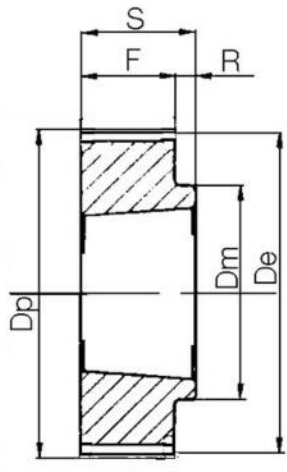

KUGGREMSHJUL POLY CHAIN GT

Kuggremshjul 8MGTC & 14MGTC

8M-140S-36

Kuggremshjul POLY CHAIN GT 8M 3020 bussning

- Standard är förborrade eller taper-lock
- Kan även fås kundanpassade
- Extra lång

Produktbeskrivning

Kuggremshjul för Poly Chain GT remmar

TEKNISK DATA

Bussning	3020
d	3 mm
De	354,91 mm
Dm	150 mm
Dp	356,51 mm
F	45 mm
Figur	13
L	51 mm
Profil	8MGTC
Tandantal z	140 st
Vikt	12,7 kg

3

3F

4

4F

4WF