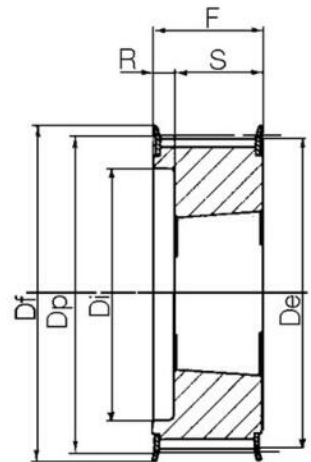

Kuggremshjul för Poly Chain GT remmar

TEKNISK DATA

Bussning	3020
d	3 mm
De	354,91 mm
Dm	150 mm
Dp	356,51 mm
F	45 mm
Figur	13
L	51 mm
Profil	8MGTC
Tandantal z	140 st
Vikt	12,7 kg

3

3F

4

4F

4WF