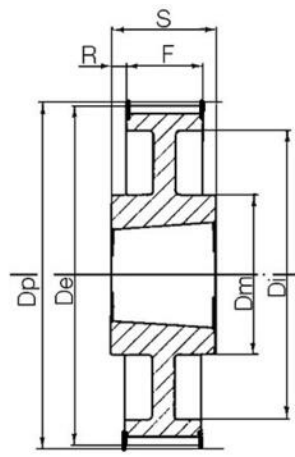

Kuggremshjul för Poly Chain GT remmar

TEKNISK DATA

Bussning	3020
d	3 mm
De	354,91 mm
Dm	150 mm
Dp	356,51 mm
F	45 mm
Figur	13
L	51 mm
Profil	8MGTC
Tandantal z	140 st
Vikt	12,7 kg

3

3F

4

4F

4WF

5F

5FH

6F

7A

7W

7WF

9A

9W