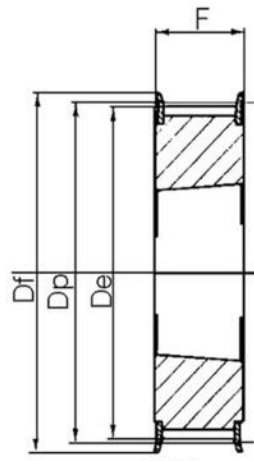

KUGGREMSHJUL POLY CHAIN GT

Kuggremshjul 8MGTC & 14MGTC

8M-140S-36

Kuggremshjul POLY CHAIN GT 8M 3020 bussning

- Standard är förborrade eller taper-lock
- Kan även fås kundanpassade
- Extra lång

Produktbeskrivning

Kuggremshjul för Poly Chain GT remmar

TEKNISK DATA

Bussning	3020
d	3 mm
De	354,91 mm
Dm	150 mm
Dp	356,51 mm
F	45 mm
Figur	13
L	51 mm
Profil	8MGTC
Tandantal z	140 st
Vikt	12,7 kg

3

3F

4

4F

4WF