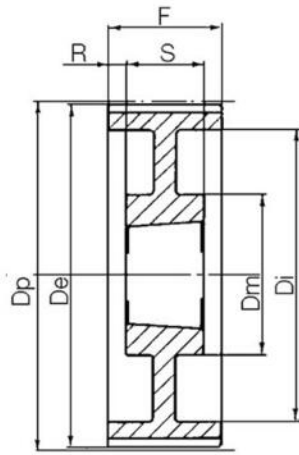

Kuggremshjul för Poly Chain GT remmar

TEKNISK DATA

Bussning	3020
d	3 mm
De	354,91 mm
Dm	150 mm
Dp	356,51 mm
F	45 mm
Figur	13
L	51 mm
Profil	8MGTC
Tandantal z	140 st
Vikt	12,7 kg

3

3F

4

4F

4WF

5F

5FH

6F

7A

7W

7WF

9A

9W