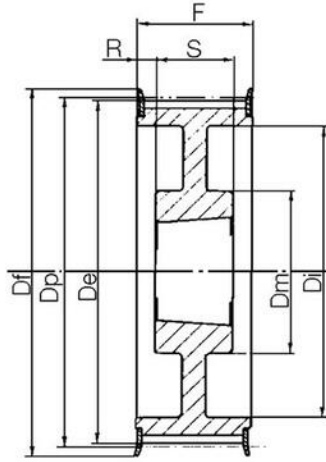

TEKNISK DATA

d	12 mm
De	84,98 mm
Df	91 mm
Dm	69 mm
Dp	86,58 mm
F	72 mm
Figur	6F
L	84 mm
Profil	8MGTC
Tandantal z	34 st
Vikt	3 kg

3

3F

4

4F

4WF

5F