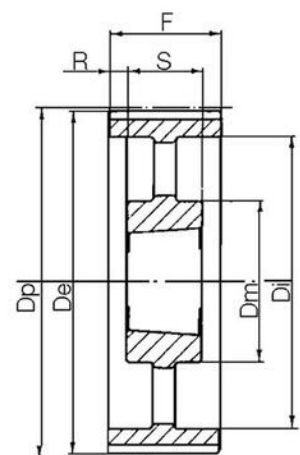

TEKNISK DATA

d	12 mm
De	84,98 mm
Df	91 mm
Dm	69 mm
Dp	86,58 mm
F	72 mm
Figur	6F
L	84 mm
Profil	8MGTC
Tandantal z	34 st
Vikt	3 kg

3

3F

4

4F

4WF

5F

5FH

6F

7A

7W

7WF

9A

9W