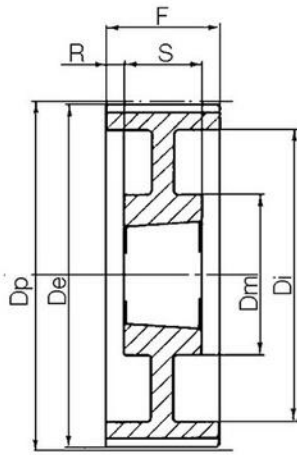

TEKNISK DATA

d	12 mm
De	84,98 mm
Df	91 mm
Dm	69 mm
Dp	86,58 mm
F	72 mm
Figur	6F
L	84 mm
Profil	8MGTC
Tandantal z	34 st
Vikt	3 kg

3

3F

4

4F

4WF

5F

5FH

6F

7A

7W

7WF

9A

9W