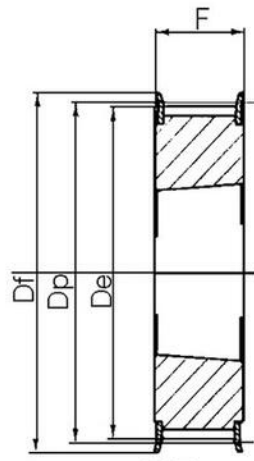

KUGGREMSHJUL POLY CHAIN GT

Kuggremshjul 8MGTC & 14MGTC

8M-34S-62

Kuggremshjul POLY CHAIN GT 8M fb

- Standard är förborrade eller taper-lock
- Kan även fås kundanpassade
- Extra lång

Produktbeskrivning

Kuggremshjul för Poly Chain GT remmar

TEKNISK DATA

d	12 mm
De	84,98 mm
Df	91 mm
Dm	69 mm
Dp	86,58 mm
F	72 mm
Figur	6F
L	84 mm
Profil	8MGTC
Tandantal z	34 st
Vikt	3 kg

3

3F

4

4F

4WF

5F