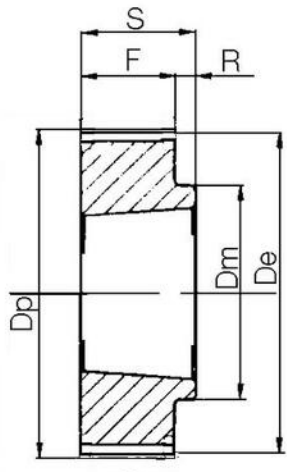

KUGGREMSHJUL POLY CHAIN GT

Kuggremshjul 8MGTC & 14MGTC

8M-34S-62

Kuggremshjul POLY CHAIN GT 8M fb

- Standard är förborrade eller taper-lock
- Kan även fås kundanpassade
- Extra lång

Produktbeskrivning

Kuggremshjul för Poly Chain GT remmar

TEKNISK DATA

d	12 mm
De	84,98 mm
Df	91 mm
Dm	69 mm
Dp	86,58 mm
F	72 mm
Figur	6F
L	84 mm
Profil	8MGTC
Tandantal z	34 st
Vikt	3 kg

3

3F

4

4F

4WF

5F