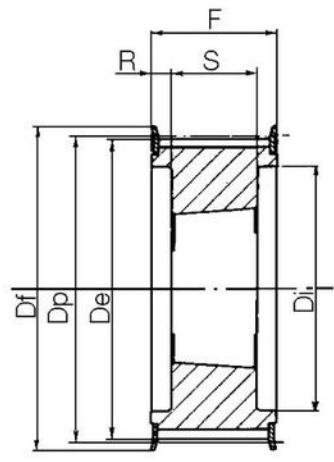

TEKNISK DATA

d	12 mm
De	84,98 mm
Df	91 mm
Dm	69 mm
Dp	86,58 mm
F	72 mm
Figur	6F
L	84 mm
Profil	8MGTC
Tandantal z	34 st
Vikt	3 kg

3

3F

4

4F

4WF

5F