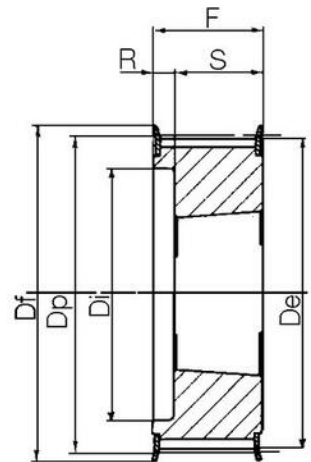

TEKNISK DATA

d	12 mm
De	84,98 mm
Df	91 mm
Dm	69 mm
Dp	86,58 mm
F	72 mm
Figur	6F
L	84 mm
Profil	8MGTC
Tandantal z	34 st
Vikt	3 kg

3

3F

4

4F

4WF

5F