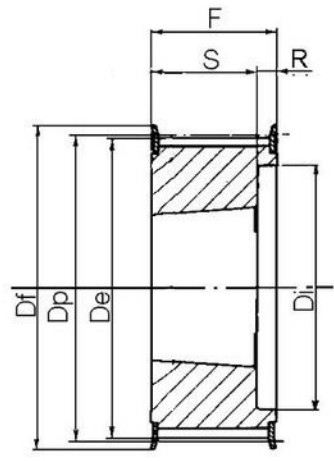

TEKNISK DATA

d	12 mm
De	84,98 mm
Df	91 mm
Dm	69 mm
Dp	86,58 mm
F	72 mm
Figur	6F
L	84 mm
Profil	8MGTC
Tandantal z	34 st
Vikt	3 kg

3

3F

4

4F

4WF

5F