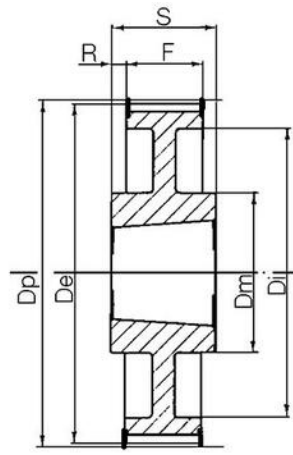

TEKNISK DATA

d	12 mm
De	84,98 mm
Df	91 mm
Dm	69 mm
Dp	86,58 mm
F	72 mm
Figur	6F
L	84 mm
Profil	8MGTC
Tandantal z	34 st
Vikt	3 kg

3

3F

4

4F

4WF

5F

5FH

6F

7A

7W

7WF

9A

9W