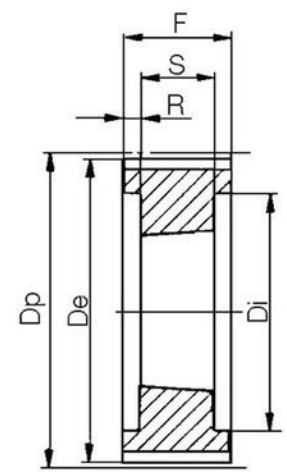

TEKNISK DATA

d	12 mm
De	84,98 mm
Df	91 mm
Dm	69 mm
Dp	86,58 mm
F	72 mm
Figur	6F
L	84 mm
Profil	8MGTC
Tandantal z	34 st
Vikt	3 kg

3

3F

4

4F

4WF

5F