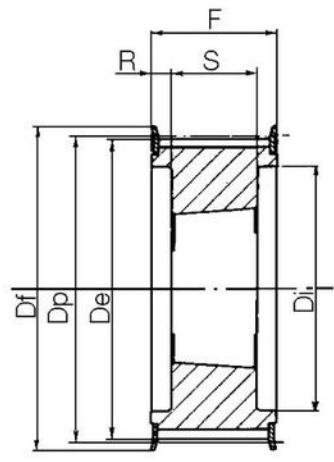

## TEKNISK DATA

<b>d</b>	12 mm
<b>De</b>	90,07 mm
<b>Df</b>	97 mm
<b>Dm</b>	76 mm
<b>Dp</b>	91,67 mm
<b>F</b>	72 mm
<b>Figur</b>	6F
<b>L</b>	84 mm
<b>Profil</b>	8MGTC
<b>Tandantal z</b>	36 st
<b>Vikt</b>	3,4 kg

**3**

**3F**

**4**

**4F**

**4WF**

**5F**

**5FH**

**6F**