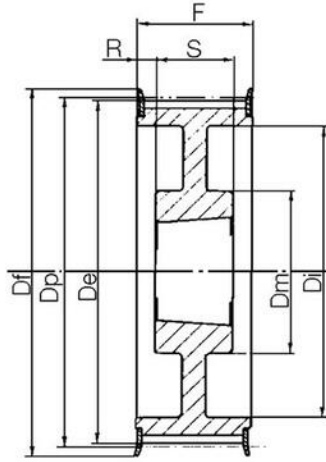

## TEKNISK DATA

<b>d</b>	12 mm
<b>De</b>	90,07 mm
<b>Df</b>	97 mm
<b>Dm</b>	76 mm
<b>Dp</b>	91,67 mm
<b>F</b>	72 mm
<b>Figur</b>	6F
<b>L</b>	84 mm
<b>Profil</b>	8MGTC
<b>Tandantal z</b>	36 st
<b>Vikt</b>	3,4 kg

**3**

**3F**

**4**

**4F**

**4WF**

**5F**

**5FH**

**6F**

**7A**

**7W**

**7WF**

**9A**

**9W**