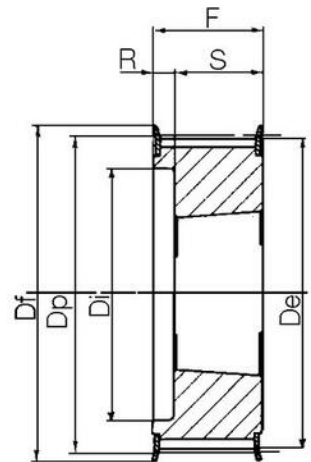

## TEKNISK DATA

<b>d</b>	12 mm
<b>De</b>	90,07 mm
<b>Df</b>	97 mm
<b>Dm</b>	76 mm
<b>Dp</b>	91,67 mm
<b>F</b>	72 mm
<b>Figur</b>	6F
<b>L</b>	84 mm
<b>Profil</b>	8MGTC
<b>Tandantal z</b>	36 st
<b>Vikt</b>	3,4 kg

**3**

**3F**

**4**

**4F**

**4WF**

**5F**

**5FH**

**6F**

**7A**

**7W**

**7WF**

**9A**

**9W**