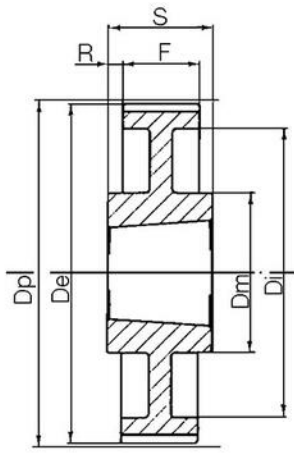

## TEKNISK DATA

<b>d</b>	12 mm
<b>De</b>	90,07 mm
<b>Df</b>	97 mm
<b>Dm</b>	76 mm
<b>Dp</b>	91,67 mm
<b>F</b>	72 mm
<b>Figur</b>	6F
<b>L</b>	84 mm
<b>Profil</b>	8MGTC
<b>Tandantal z</b>	36 st
<b>Vikt</b>	3,4 kg

**3**

**3F**

**4**

**4F**

**4WF**

**5F**

**5FH**

**6F**

**7A**

**7W**

**7WF**

**9A**

**9W**