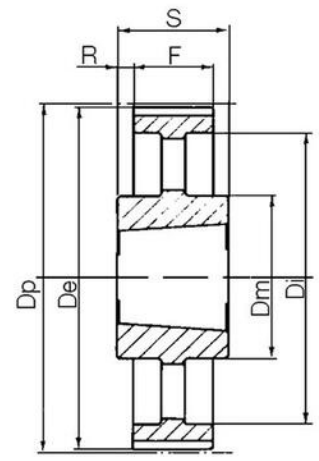

## TEKNISK DATA

<b>d</b>	12 mm
<b>De</b>	90,07 mm
<b>Df</b>	97 mm
<b>Dm</b>	76 mm
<b>Dp</b>	91,67 mm
<b>F</b>	72 mm
<b>Figur</b>	6F
<b>L</b>	84 mm
<b>Profil</b>	8MGTC
<b>Tandantal z</b>	36 st
<b>Vikt</b>	3,4 kg

**3**

**3F**

**4**

**4F**

**4WF**

**5F**

**5FH**

**6F**

**7A**

**7W**

**7WF**

**9A**

**9W**