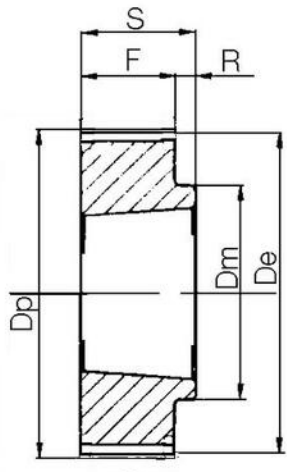

## TEKNISK DATA

<b>d</b>	12 mm
<b>De</b>	90,07 mm
<b>Df</b>	97 mm
<b>Dm</b>	76 mm
<b>Dp</b>	91,67 mm
<b>F</b>	72 mm
<b>Figur</b>	6F
<b>L</b>	84 mm
<b>Profil</b>	8MGTC
<b>Tandantal z</b>	36 st
<b>Vikt</b>	3,4 kg