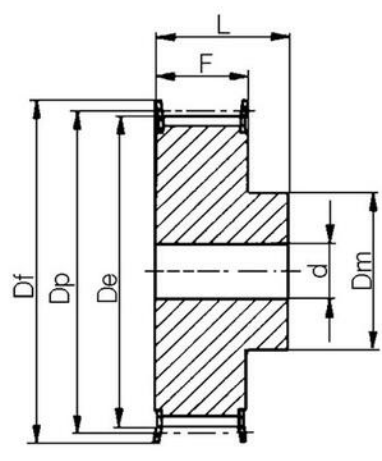

## TEKNISK DATA

<b>d</b>	12 mm
<b>De</b>	90,07 mm
<b>Df</b>	97 mm
<b>Dm</b>	76 mm
<b>Dp</b>	91,67 mm
<b>F</b>	72 mm
<b>Figur</b>	6F
<b>L</b>	84 mm
<b>Profil</b>	8MGTC
<b>Tandantal z</b>	36 st
<b>Vikt</b>	3,4 kg

**3**

**3F**

**4**

**4F**

**4WF**

**5F**

**5FH**

**6F**

**7A**

**7W**

**7WF**

**9A**

**9W**