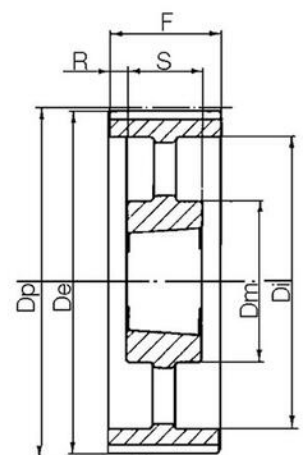

## TEKNISK DATA

<b>d</b>	12 mm
<b>De</b>	90,07 mm
<b>Df</b>	97 mm
<b>Dm</b>	76 mm
<b>Dp</b>	91,67 mm
<b>F</b>	72 mm
<b>Figur</b>	6F
<b>L</b>	84 mm
<b>Profil</b>	8MGTC
<b>Tandantal z</b>	36 st
<b>Vikt</b>	3,4 kg

**3**

**3F**

**4**

**4F**

**4WF**

**5F**

**5FH**

**6F**

**7A**

**7W**

**7WF**

**9A**

**9W**