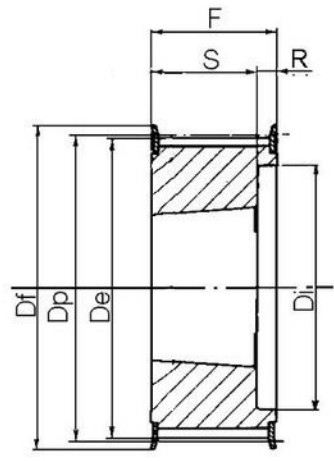

## TEKNISK DATA

<b>d</b>	12 mm
<b>De</b>	90,07 mm
<b>Df</b>	97 mm
<b>Dm</b>	76 mm
<b>Dp</b>	91,67 mm
<b>F</b>	72 mm
<b>Figur</b>	6F
<b>L</b>	84 mm
<b>Profil</b>	8MGTC
<b>Tandantal z</b>	36 st
<b>Vikt</b>	3,4 kg

**3**

**3F**

**4**

**4F**

**4WF**

**5F**

**5FH**

**6F**

**7A**

**7W**

**7WF**

**9A**

**9W**