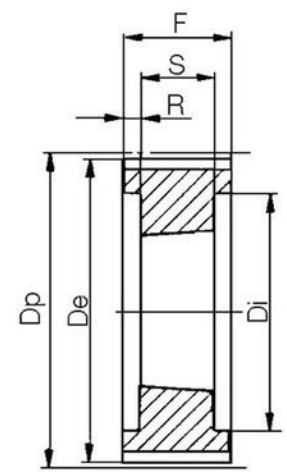

## TEKNISK DATA

<b>d</b>	12 mm
<b>De</b>	90,07 mm
<b>Df</b>	97 mm
<b>Dm</b>	76 mm
<b>Dp</b>	91,67 mm
<b>F</b>	72 mm
<b>Figur</b>	6F
<b>L</b>	84 mm
<b>Profil</b>	8MGTC
<b>Tandantal z</b>	36 st
<b>Vikt</b>	3,4 kg

**3**

**3F**

**4**

**4F**

**4WF**

**5F**

**5FH**

**6F**