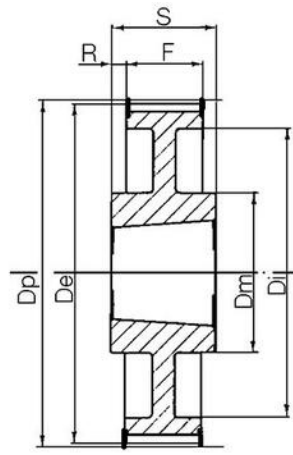

## TEKNISK DATA

<b>d</b>	12 mm
<b>De</b>	90,07 mm
<b>Df</b>	97 mm
<b>Dm</b>	76 mm
<b>Dp</b>	91,67 mm
<b>F</b>	72 mm
<b>Figur</b>	6F
<b>L</b>	84 mm
<b>Profil</b>	8MGTC
<b>Tandantal z</b>	36 st
<b>Vikt</b>	3,4 kg

**3**

**3F**

**4**

**4F**

**4WF**

**5F**

**5FH**

**6F**

**7A**

**7W**

**7WF**

**9A**

**9W**