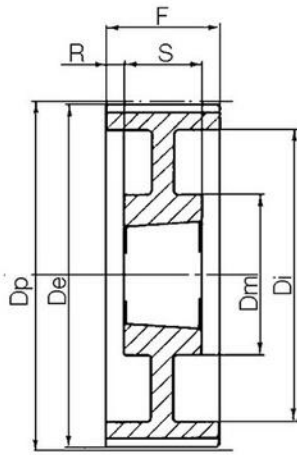

## TEKNISK DATA

<b>d</b>	12 mm
<b>De</b>	90,07 mm
<b>Df</b>	97 mm
<b>Dm</b>	76 mm
<b>Dp</b>	91,67 mm
<b>F</b>	72 mm
<b>Figur</b>	6F
<b>L</b>	84 mm
<b>Profil</b>	8MGTC
<b>Tandantal z</b>	36 st
<b>Vikt</b>	3,4 kg

**3**

**3F**

**4**

**4F**

**4WF**

**5F**

**5FH**

**6F**

**7A**

**7W**

**7WF**

**9A**

**9W**