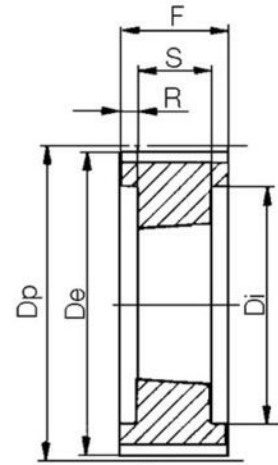

KUGGREMSHJUL POLY CHAIN GT

Kuggremshjul 8MGTC & 14MGTC

8M-80S-62

Kuggremshjul POLY CHAIN GT 8M 3020 bussning

- Standard är förborrade eller taper-lock
- Kan även fås kundanpassade
- Extra lång

Produktbeskrivning

Kuggremshjul för Poly Chain GT remmar

TEKNISK DATA

Bussning	3020
d	10,5 mm
De	202,12 mm
Dp	203,72 mm
F	72 mm
Figur	4
L	51 mm
Profil	8MGTC
Tandantal z	80 st
Vikt	9,2 kg

3

3F

4

4F

4WF