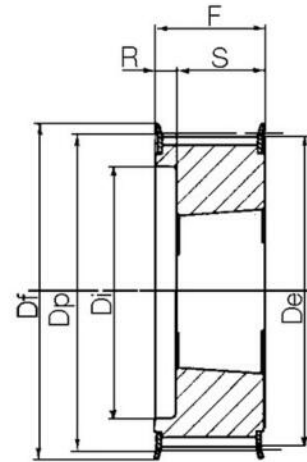

Kuggremshjul för Poly Chain GT remmar

TEKNISK DATA

Bussning	3020
d	10,5 mm
De	202,12 mm
Dp	203,72 mm
F	72 mm
Figur	4
L	51 mm
Profil	8MGTC
Tandantal z	80 st
Vikt	9,2 kg

3

3F

4

4F

4WF