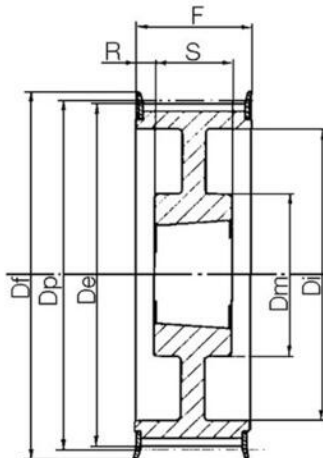

KUGGREMSHJUL POLY CHAIN GT

Kuggremshjul 8MGTC & 14MGTC

8M-80S-62

Kuggremshjul POLY CHAIN GT 8M 3020 bussning

- Standard är förborrade eller taper-lock
- Kan även fås kundanpassade
- Extra lång

Produktbeskrivning

Kuggremshjul för Poly Chain GT remmar

TEKNISK DATA

Bussning	3020
d	10,5 mm
De	202,12 mm
Dp	203,72 mm
F	72 mm
Figur	4
L	51 mm
Profil	8MGTC
Tandantal z	80 st
Vikt	9,2 kg

3

3F

4

4F

4WF