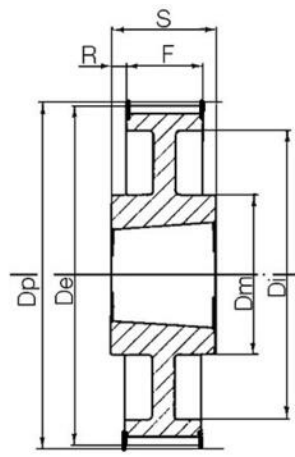

Kuggremshjul för Poly Chain GT remmar

TEKNISK DATA

Bussning	3020
d	10,5 mm
De	202,12 mm
Dp	203,72 mm
F	72 mm
Figur	4
L	51 mm
Profil	8MGTC
Tandantal z	80 st
Vikt	9,2 kg

3

3F

4

4F

4WF

5F

5FH

6F

7A

7W

7WF

9A

9W