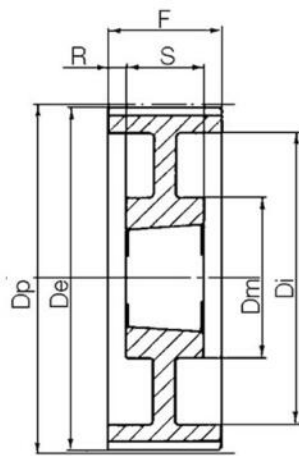

Kuggremshjul för Poly Chain GT remmar

TEKNISK DATA

Bussning	3020
d	10,5 mm
De	202,12 mm
Dp	203,72 mm
F	72 mm
Figur	4
L	51 mm
Profil	8MGTC
Tandantal z	80 st
Vikt	9,2 kg

3

3F

4

4F

4WF

5F

5FH

6F

7A

7W

7WF

9A

9W