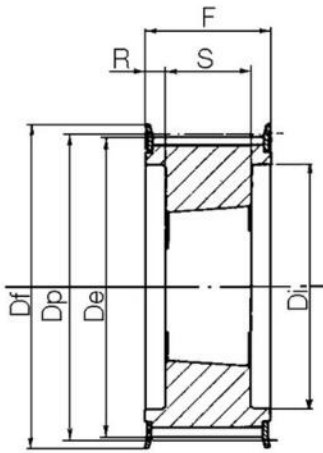

Kuggremshjul för Poly Chain GT remmar

TEKNISK DATA

Bussning	3020
d	10,5 mm
De	202,12 mm
Dp	203,72 mm
F	72 mm
Figur	4
L	51 mm
Profil	8MGTC
Tandantal z	80 st
Vikt	9,2 kg

3

3F

4

4F

4WF