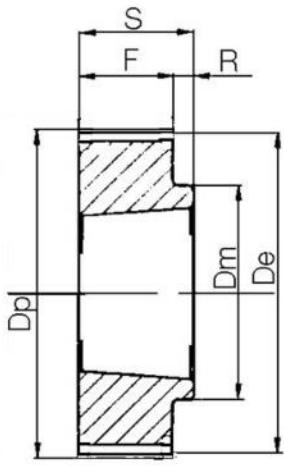

KUGGREMSHJUL POLY CHAIN GT

Kuggremshjul 8MGTC & 14MGTC

8M-80S-62

Kuggremshjul POLY CHAIN GT 8M 3020 bussning

- Standard är förborrade eller taper-lock
- Kan även fås kundanpassade
- Extra lång

Produktbeskrivning

Kuggremshjul för Poly Chain GT remmar

TEKNISK DATA

Bussning	3020
d	10,5 mm
De	202,12 mm
Dp	203,72 mm
F	72 mm
Figur	4
L	51 mm
Profil	8MGTC
Tandantal z	80 st
Vikt	9,2 kg

3

3F

4

4F

4WF