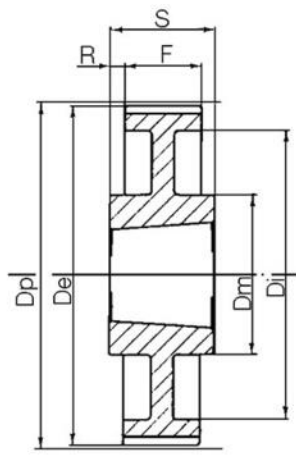

Kuggremshjul för Poly Chain GT remmar

TEKNISK DATA

Bussning	3020
d	10,5 mm
De	202,12 mm
Dp	203,72 mm
F	72 mm
Figur	4
L	51 mm
Profil	8MGTC
Tandantal z	80 st
Vikt	9,2 kg

3

3F

4

4F

4WF

5F

5FH

6F

7A

7W

7WF

9A

9W