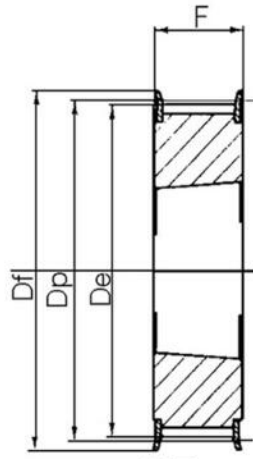

KUGGREMSHJUL POLY CHAIN GT

Kuggremshjul 8MGTC & 14MGTC

8M-80S-62

Kuggremshjul POLY CHAIN GT 8M 3020 bussning

- Standard är förborrade eller taper-lock
- Kan även fås kundanpassade
- Extra lång

Produktbeskrivning

Kuggremshjul för Poly Chain GT remmar

TEKNISK DATA

Bussning	3020
d	10,5 mm
De	202,12 mm
Dp	203,72 mm
F	72 mm
Figur	4
L	51 mm
Profil	8MGTC
Tandantal z	80 st
Vikt	9,2 kg

3

3F

4

4F

4WF