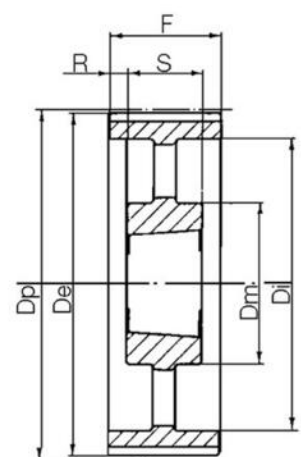

Kuggremshjul för Poly Chain GT remmar

TEKNISK DATA

Bussning	3020
d	10,5 mm
De	202,12 mm
Dp	203,72 mm
F	72 mm
Figur	4
L	51 mm
Profil	8MGTC
Tandantal z	80 st
Vikt	9,2 kg

3

3F

4

4F

4WF

5F

5FH

6F

7A

7W

7WF

9A

9W