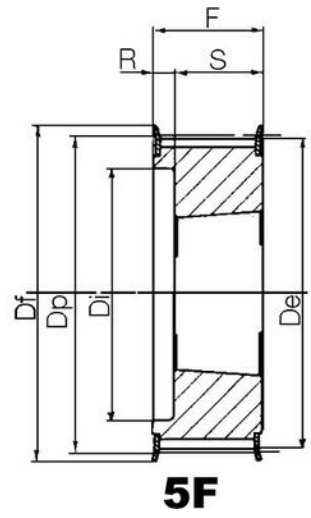

Kuggremshjul för Poly Chain GT remmar

TEKNISK DATA

Bussning	2012
De	139,8 mm
Df	154 mm
Dp	142,6 mm
F	33 mm
Figur	5F
L	32 mm
Profil	14MGTC
Tandantal z	32 st
Vikt	3,2 kg

3

3F

4

4F

4WF