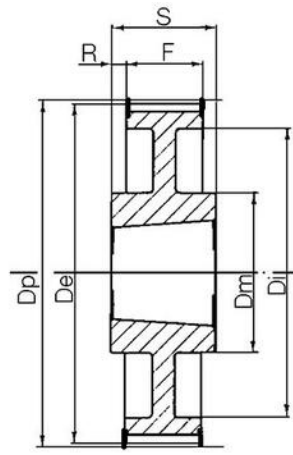

Kuggremshjul för Poly Chain GT remmar

TEKNISK DATA

Bussning	2012
De	139,8 mm
Df	154 mm
Dp	142,6 mm
F	33 mm
Figur	5F
L	32 mm
Profil	14MGTC
Tandantal z	32 st
Vikt	3,2 kg

3

3F

4

4F

4WF

5F

5FH

6F

7A

7W

7WF

9A

9W