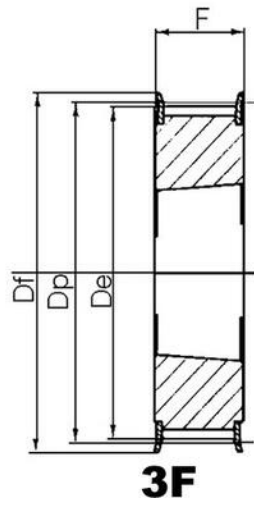

KUGGREMSHJUL POLY CHAIN GT

Kuggremshjul 8MGTC & 14MGTC

14M-32S-20

Kuggremshjul POLY CHAIN GT 14M 2012 bussning

- Standard är förborrade eller taper-lock
- Kan även fås kundanpassade
- Extra lång

Produktbeskrivning

Kuggremshjul för Poly Chain GT remmar

TEKNISK DATA

Bussning	2012
De	139,8 mm
Df	154 mm
Dp	142,6 mm
F	33 mm
Figur	5F
L	32 mm
Profil	14MGTC
Tandantal z	32 st
Vikt	3,2 kg

3

3F

4

4F

4WF