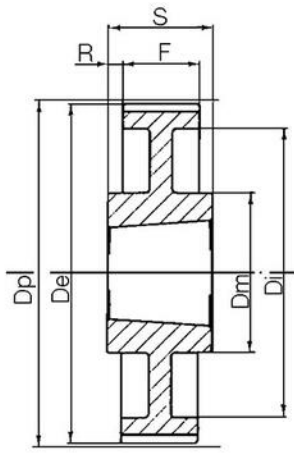

Kuggremshjul för Poly Chain GT remmar

TEKNISK DATA

Bussning	2012
De	139,8 mm
Df	154 mm
Dp	142,6 mm
F	33 mm
Figur	5F
L	32 mm
Profil	14MGTC
Tandantal z	32 st
Vikt	3,2 kg

3

3F

4

4F

4WF

5F

5FH

6F

7A

7W

7WF

9A

9W