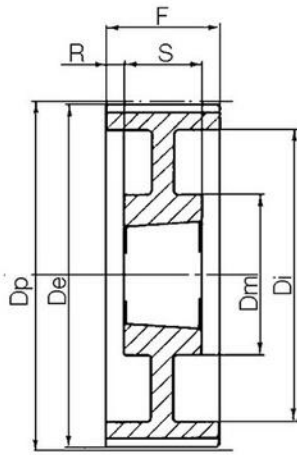

Kuggremshjul för Poly Chain GT remmar

TEKNISK DATA

Bussning	2012
De	139,8 mm
Df	154 mm
Dp	142,6 mm
F	33 mm
Figur	5F
L	32 mm
Profil	14MGTC
Tandantal z	32 st
Vikt	3,2 kg

3

3F

4

4F

4WF

5F

5FH

6F

7A

7W

7WF

9A

9W