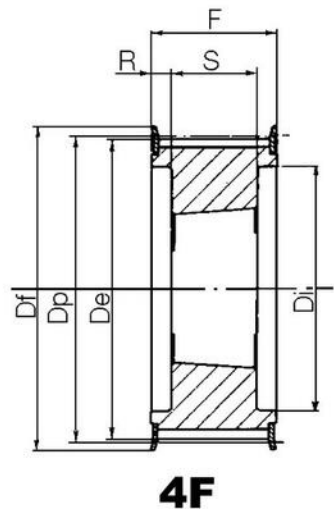

Kuggremshjul för Poly Chain GT remmar

TEKNISK DATA

Bussning	2012
De	139,8 mm
Df	154 mm
Dp	142,6 mm
F	33 mm
Figur	5F
L	32 mm
Profil	14MGTC
Tandantal z	32 st
Vikt	3,2 kg

3

3F

4

4F

4WF