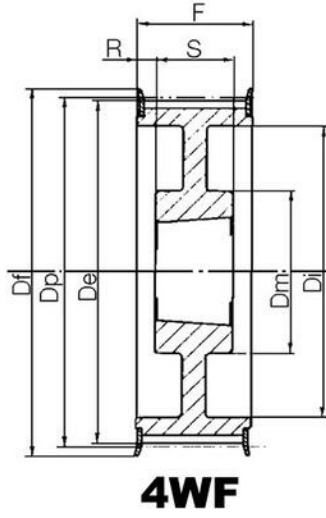

Kuggremshjul för Poly Chain GT remmar

TEKNISK DATA

Bussning	2012
De	139,8 mm
Df	154 mm
Dp	142,6 mm
F	33 mm
Figur	5F
L	32 mm
Profil	14MGTC
Tandantal z	32 st
Vikt	3,2 kg

3

3F

4

4F

4WF