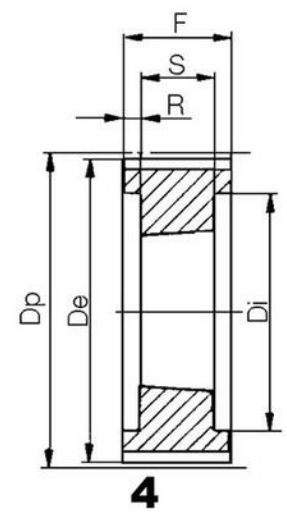

Kuggremshjul för Poly Chain GT remmar

TEKNISK DATA

Bussning	2012
De	139,8 mm
Df	154 mm
Dp	142,6 mm
F	33 mm
Figur	5F
L	32 mm
Profil	14MGTC
Tandantal z	32 st
Vikt	3,2 kg

3

3F

4

4F

4WF