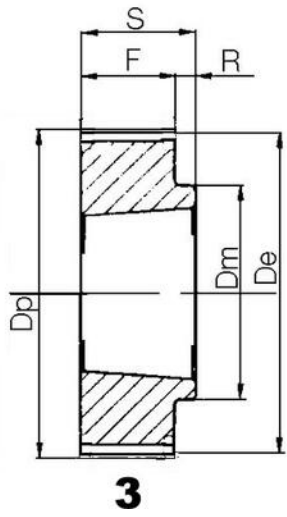

KUGGREMSHJUL POLY CHAIN GT

Kuggremshjul 8MGTC & 14MGTC

14M-32S-20

Kuggremshjul POLY CHAIN GT 14M 2012 bussning

- Standard är förborrade eller taper-lock
- Kan även fås kundanpassade
- Extra lång

Produktbeskrivning

Kuggremshjul för Poly Chain GT remmar

TEKNISK DATA

Bussning	2012
De	139,8 mm
Df	154 mm
Dp	142,6 mm
F	33 mm
Figur	5F
L	32 mm
Profil	14MGTC
Tandantal z	32 st
Vikt	3,2 kg

3

3F

4

4F

4WF