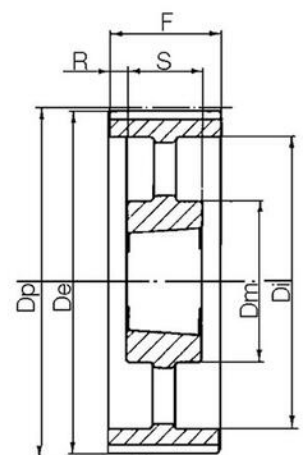

Kuggremshjul för Poly Chain GT remmar

TEKNISK DATA

Bussning	2012
De	139,8 mm
Df	154 mm
Dp	142,6 mm
F	33 mm
Figur	5F
L	32 mm
Profil	14MGTC
Tandantal z	32 st
Vikt	3,2 kg

3

3F

4

4F

4WF

5F

5FH

6F

7A

7W

7WF

9A

9W