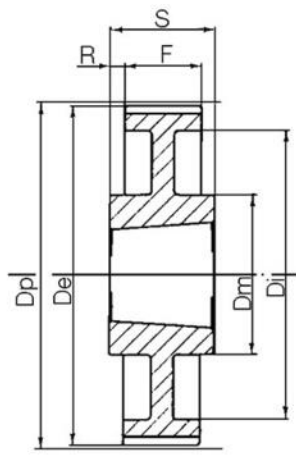

## TEKNISK DATA

<b>Bussning</b>	3525
<b>De</b>	220,02 mm
<b>Df</b>	240 mm
<b>Di</b>	180
<b>Dp</b>	222,82 mm
<b>F</b>	141 mm
<b>Figur</b>	4F
<b>L</b>	65 mm
<b>Profil</b>	14MGTC
<b>Tandantal z</b>	50 st
<b>Vikt</b>	16,8 kg

**3**

**3F**

**4**

**4F**

**4WF**

**5F**

**5FH**

**6F**

**7A**

**7W**

**7WF**

**9A**

**9W**