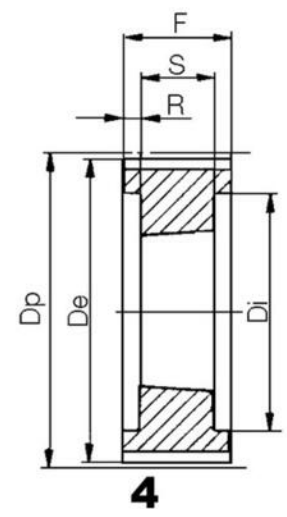

## TEKNISK DATA

<b>Bussning</b>	3525
<b>De</b>	220,02 mm
<b>Df</b>	240 mm
<b>Di</b>	180
<b>Dp</b>	222,82 mm
<b>F</b>	141 mm
<b>Figur</b>	4F
<b>L</b>	65 mm
<b>Profil</b>	14MGTC
<b>Tandantal z</b>	50 st
<b>Vikt</b>	16,8 kg

**3**

**3F**

**4**

**4F**

**4WF**

**5F**

**5FH**

**6F**