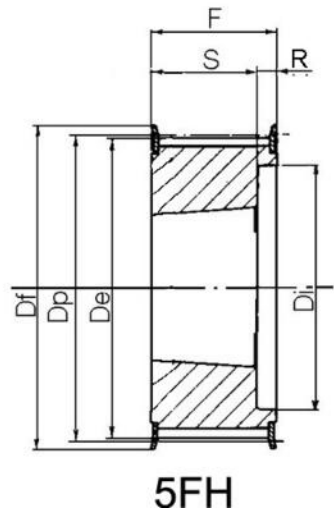

## TEKNISK DATA

<b>Bussning</b>	3525
<b>De</b>	220,02 mm
<b>Df</b>	240 mm
<b>Di</b>	180
<b>Dp</b>	222,82 mm
<b>F</b>	141 mm
<b>Figur</b>	4F
<b>L</b>	65 mm
<b>Profil</b>	14MGTC
<b>Tandantal z</b>	50 st
<b>Vikt</b>	16,8 kg

**3**

**3F**

**4**

**4F**

**4WF**

**5F**

**5FH**

**6F**

**7A**

**7W**

**7WF**

**9A**

**9W**