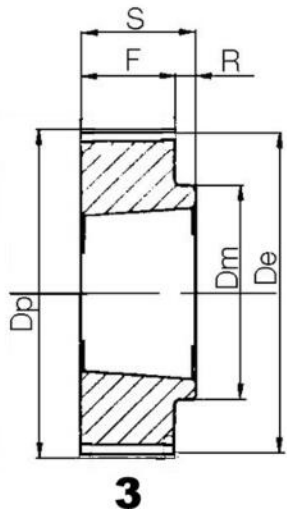

## KUGGREMSHJUL POLY CHAIN GT

Kuggremshjul 8MGTC & 14MGTC

14M-50S-125

Kuggremshjul POLY CHAIN GT 14M 3525 bussning

- Standard är förborrade eller taper-lock
- Kan även fås kundanpassade
- Extra lång

## TEKNISK DATA

<b>Bussning</b>	3525
<b>De</b>	220,02 mm
<b>Df</b>	240 mm
<b>Di</b>	180
<b>Dp</b>	222,82 mm
<b>F</b>	141 mm
<b>Figur</b>	4F
<b>L</b>	65 mm
<b>Profil</b>	14MGTC
<b>Tandantal z</b>	50 st
<b>Vikt</b>	16,8 kg