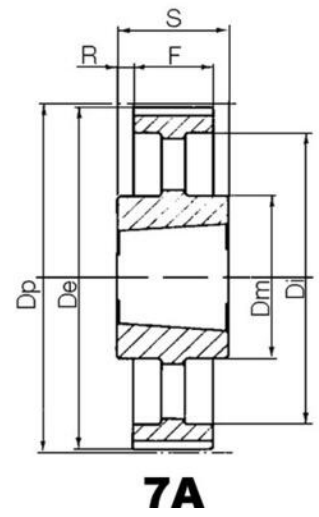

## TEKNISK DATA

<b>Bussning</b>	3525
<b>De</b>	220,02 mm
<b>Df</b>	240 mm
<b>Di</b>	180
<b>Dp</b>	222,82 mm
<b>F</b>	141 mm
<b>Figur</b>	4F
<b>L</b>	65 mm
<b>Profil</b>	14MGTC
<b>Tandantal z</b>	50 st
<b>Vikt</b>	16,8 kg

**3**

**3F**

**4**

**4F**

**4WF**

**5F**

**5FH**

**6F**

**7A**

**7W**

**7WF**

**9A**

**9W**