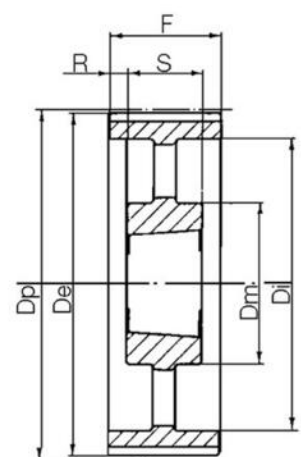

## TEKNISK DATA

<b>Bussning</b>	3525
<b>De</b>	220,02 mm
<b>Df</b>	240 mm
<b>Di</b>	180
<b>Dp</b>	222,82 mm
<b>F</b>	141 mm
<b>Figur</b>	4F
<b>L</b>	65 mm
<b>Profil</b>	14MGTC
<b>Tandantal z</b>	50 st
<b>Vikt</b>	16,8 kg

**3**

**3F**

**4**

**4F**

**4WF**

**5F**

**5FH**

**6F**

**7A**

**7W**

**7WF**

**9A**

**9W**