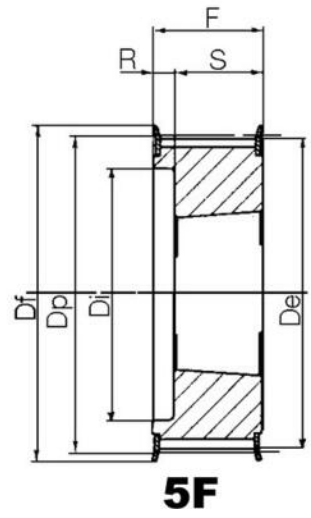

## TEKNISK DATA

<b>Bussning</b>	3525
<b>De</b>	220,02 mm
<b>Df</b>	240 mm
<b>Di</b>	180
<b>Dp</b>	222,82 mm
<b>F</b>	141 mm
<b>Figur</b>	4F
<b>L</b>	65 mm
<b>Profil</b>	14MGTC
<b>Tandantal z</b>	50 st
<b>Vikt</b>	16,8 kg

**3**

**3F**

**4**

**4F**

**4WF**

**5F**

**5FH**

**6F**

**7A**

**7W**

**7WF**

**9A**

**9W**