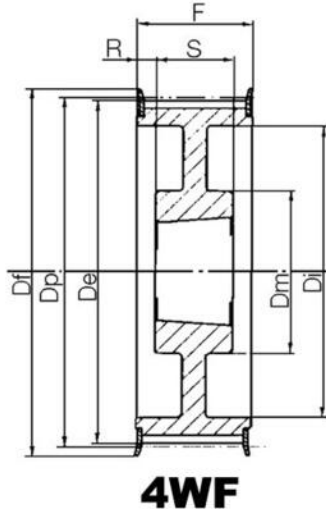

## TEKNISK DATA

<b>Bussning</b>	3525
<b>De</b>	220,02 mm
<b>Df</b>	240 mm
<b>Di</b>	180
<b>Dp</b>	222,82 mm
<b>F</b>	141 mm
<b>Figur</b>	4F
<b>L</b>	65 mm
<b>Profil</b>	14MGTC
<b>Tandantal z</b>	50 st
<b>Vikt</b>	16,8 kg

**3**

**3F**

**4**

**4F**

**4WF**

**5F**

**5FH**

**6F**

**7A**

**7W**

**7WF**

**9A**

**9W**