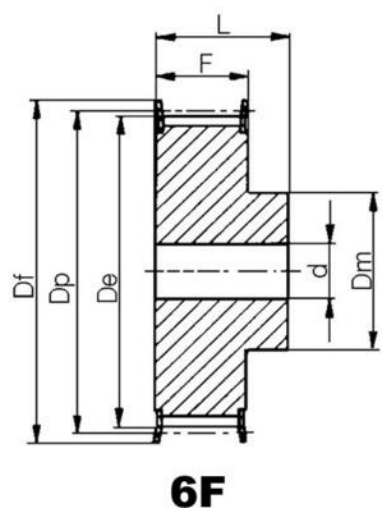

## TEKNISK DATA

<b>Bussning</b>	3525
<b>De</b>	220,02 mm
<b>Df</b>	240 mm
<b>Di</b>	180
<b>Dp</b>	222,82 mm
<b>F</b>	141 mm
<b>Figur</b>	4F
<b>L</b>	65 mm
<b>Profil</b>	14MGTC
<b>Tandantal z</b>	50 st
<b>Vikt</b>	16,8 kg

**3**

**3F**

**4**

**4F**

**4WF**

**5F**

**5FH**

**6F**

**7A**

**7W**

**7WF**

**9A**

**9W**