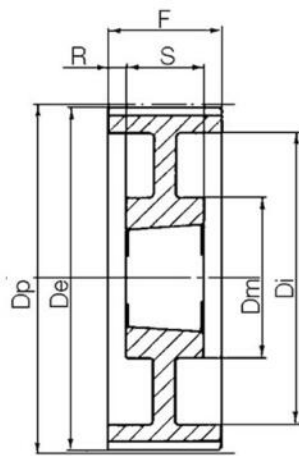

## TEKNISK DATA

<b>Bussning</b>	3525
<b>De</b>	220,02 mm
<b>Df</b>	240 mm
<b>Di</b>	180
<b>Dp</b>	222,82 mm
<b>F</b>	141 mm
<b>Figur</b>	4F
<b>L</b>	65 mm
<b>Profil</b>	14MGTC
<b>Tandantal z</b>	50 st
<b>Vikt</b>	16,8 kg

**3**

**3F**

**4**

**4F**

**4WF**

**5F**

**5FH**

**6F**

**7A**

**7W**

**7WF**

**9A**

**9W**