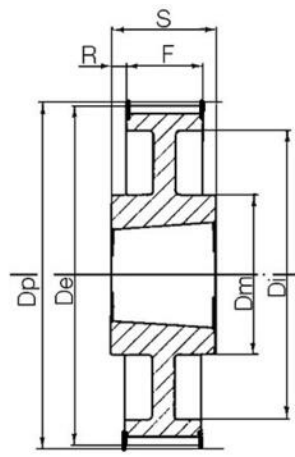

## TEKNISK DATA

<b>Bussning</b>	3525
<b>De</b>	220,02 mm
<b>Df</b>	240 mm
<b>Di</b>	180
<b>Dp</b>	222,82 mm
<b>F</b>	141 mm
<b>Figur</b>	4F
<b>L</b>	65 mm
<b>Profil</b>	14MGTC
<b>Tandantal z</b>	50 st
<b>Vikt</b>	16,8 kg

**3**

**3F**

**4**

**4F**

**4WF**

**5F**

**5FH**

**6F**

**7A**

**7W**

**7WF**

**9A**

**9W**