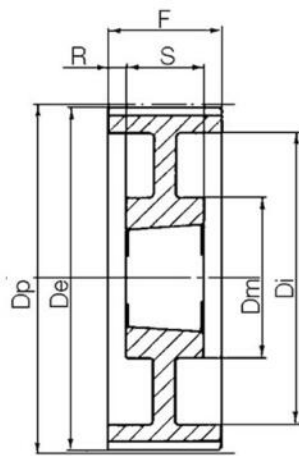

## TEKNISK DATA

<b>Bussning</b>	4030
<b>De</b>	318,06 mm
<b>Di</b>	278
<b>Dm</b>	215 mm
<b>Dp</b>	320,86 mm
<b>F</b>	141 mm
<b>Figur</b>	9W
<b>L</b>	76 mm
<b>Profil</b>	14MGTC
<b>Tandantal z</b>	72 st
<b>Vikt</b>	30 kg

**3**

**3F**

**4**

**4F**

**4WF**

**5F**

**5FH**

**6F**

**7A**

**7W**

**7WF**

**9A**

**9W**