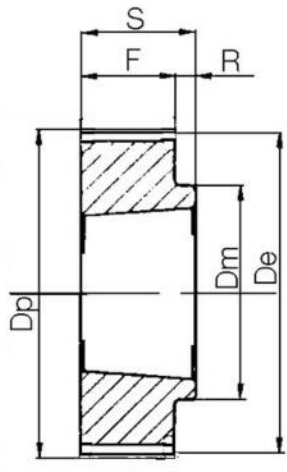

## KUGGREMSHJUL POLY CHAIN GT

Kuggremshjul 8MGTC & 14MGTC

14M-72S-125

Kuggremshjul POLY CHAIN GT 14M 4030 bussning

- Standard är förborrade eller taper-lock
- Kan även fås kundanpassade
- Extra lång

## TEKNISK DATA

<b>Bussning</b>	4030
<b>De</b>	318,06 mm
<b>Di</b>	278
<b>Dm</b>	215 mm
<b>Dp</b>	320,86 mm
<b>F</b>	141 mm
<b>Figur</b>	9W
<b>L</b>	76 mm
<b>Profil</b>	14MGTC
<b>Tandantal z</b>	72 st
<b>Vikt</b>	30 kg