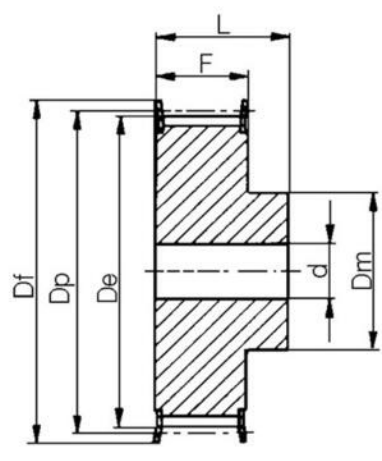

## TEKNISK DATA

<b>Bussning</b>	4030
<b>De</b>	318,06 mm
<b>Di</b>	278
<b>Dm</b>	215 mm
<b>Dp</b>	320,86 mm
<b>F</b>	141 mm
<b>Figur</b>	9W
<b>L</b>	76 mm
<b>Profil</b>	14MGTC
<b>Tandantal z</b>	72 st
<b>Vikt</b>	30 kg

**3**

**3F**

**4**

**4F**

**4WF**

**5F**

**5FH**

**6F**

**7A**

**7W**

**7WF**

**9A**

**9W**