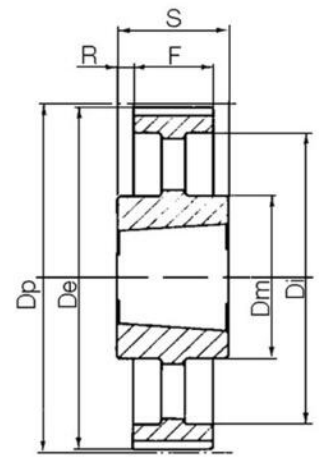

## TEKNISK DATA

<b>Bussning</b>	4030
<b>De</b>	318,06 mm
<b>Di</b>	278
<b>Dm</b>	215 mm
<b>Dp</b>	320,86 mm
<b>F</b>	141 mm
<b>Figur</b>	9W
<b>L</b>	76 mm
<b>Profil</b>	14MGTC
<b>Tandantal z</b>	72 st
<b>Vikt</b>	30 kg

**3**

**3F**

**4**

**4F**

**4WF**

**5F**

**5FH**

**6F**

**7A**

**7W**

**7WF**

**9A**

**9W**