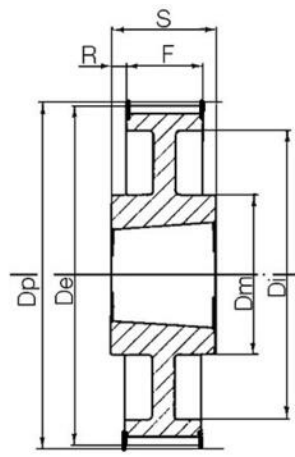

## TEKNISK DATA

<b>Bussning</b>	4030
<b>De</b>	318,06 mm
<b>Di</b>	278
<b>Dm</b>	215 mm
<b>Dp</b>	320,86 mm
<b>F</b>	141 mm
<b>Figur</b>	9W
<b>L</b>	76 mm
<b>Profil</b>	14MGTC
<b>Tandantal z</b>	72 st
<b>Vikt</b>	30 kg

**3**

**3F**

**4**

**4F**

**4WF**

**5F**

**5FH**

**6F**

**7A**

**7W**

**7WF**

**9A**

**9W**