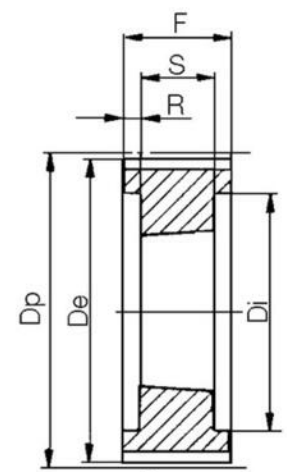

## TEKNISK DATA

<b>Bussning</b>	4030
<b>De</b>	318,06 mm
<b>Di</b>	278
<b>Dm</b>	215 mm
<b>Dp</b>	320,86 mm
<b>F</b>	141 mm
<b>Figur</b>	9W
<b>L</b>	76 mm
<b>Profil</b>	14MGTC
<b>Tandantal z</b>	72 st
<b>Vikt</b>	30 kg

**3**

**3F**

**4**

**4F**

**4WF**

**5F**

**5FH**

**6F**