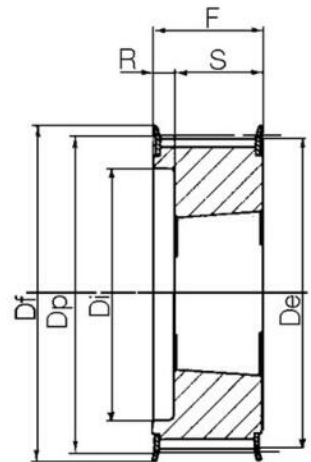

## TEKNISK DATA

<b>Bussning</b>	4030
<b>De</b>	318,06 mm
<b>Di</b>	278
<b>Dm</b>	215 mm
<b>Dp</b>	320,86 mm
<b>F</b>	141 mm
<b>Figur</b>	9W
<b>L</b>	76 mm
<b>Profil</b>	14MGTC
<b>Tandantal z</b>	72 st
<b>Vikt</b>	30 kg

**3**

**3F**

**4**

**4F**

**4WF**

**5F**

**5FH**

**6F**

**7A**

**7W**

**7WF**

**9A**

**9W**