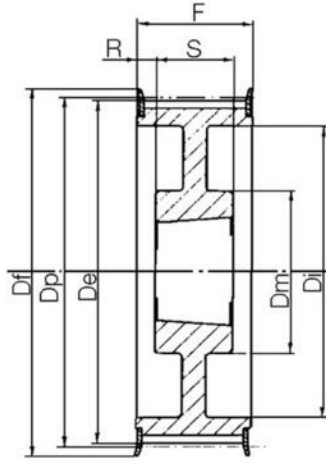

## TEKNISK DATA

<b>Bussning</b>	4030
<b>De</b>	318,06 mm
<b>Di</b>	278
<b>Dm</b>	215 mm
<b>Dp</b>	320,86 mm
<b>F</b>	141 mm
<b>Figur</b>	9W
<b>L</b>	76 mm
<b>Profil</b>	14MGTC
<b>Tandantal z</b>	72 st
<b>Vikt</b>	30 kg

**3**

**3F**

**4**

**4F**

**4WF**

**5F**

**5FH**

**6F**

**7A**

**7W**

**7WF**

**9A**

**9W**