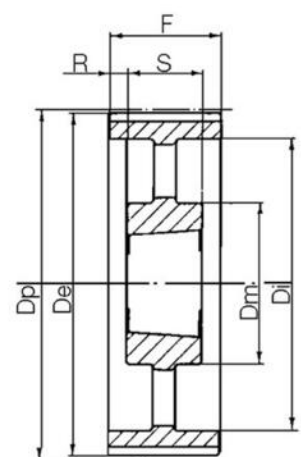

## TEKNISK DATA

<b>Bussning</b>	4030
<b>De</b>	318,06 mm
<b>Di</b>	278
<b>Dm</b>	215 mm
<b>Dp</b>	320,86 mm
<b>F</b>	141 mm
<b>Figur</b>	9W
<b>L</b>	76 mm
<b>Profil</b>	14MGTC
<b>Tandantal z</b>	72 st
<b>Vikt</b>	30 kg

**3**

**3F**

**4**

**4F**

**4WF**

**5F**

**5FH**

**6F**

**7A**

**7W**

**7WF**

**9A**

**9W**