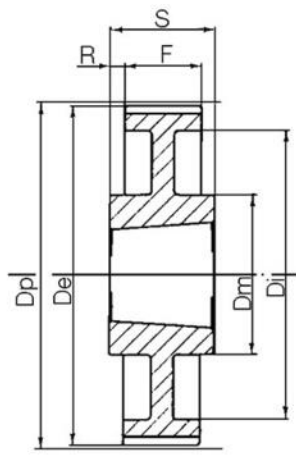

## TEKNISK DATA

<b>Bussning</b>	4030
<b>De</b>	318,06 mm
<b>Di</b>	278
<b>Dm</b>	215 mm
<b>Dp</b>	320,86 mm
<b>F</b>	141 mm
<b>Figur</b>	9W
<b>L</b>	76 mm
<b>Profil</b>	14MGTC
<b>Tandantal z</b>	72 st
<b>Vikt</b>	30 kg

**3**

**3F**

**4**

**4F**

**4WF**

**5F**

**5FH**

**6F**

**7A**

**7W**

**7WF**

**9A**

**9W**