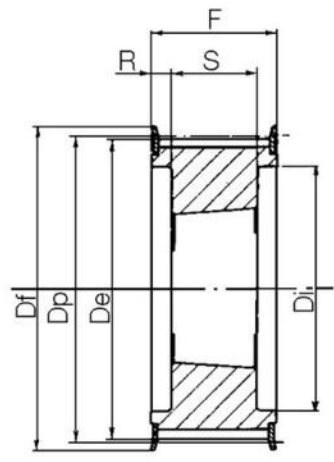

## TEKNISK DATA

<b>Bussning</b>	4030
<b>De</b>	318,06 mm
<b>Di</b>	278
<b>Dm</b>	215 mm
<b>Dp</b>	320,86 mm
<b>F</b>	141 mm
<b>Figur</b>	9W
<b>L</b>	76 mm
<b>Profil</b>	14MGTC
<b>Tandantal z</b>	72 st
<b>Vikt</b>	30 kg

**3**

**3F**

**4**

**4F**

**4WF**

**5F**

**5FH**

**6F**