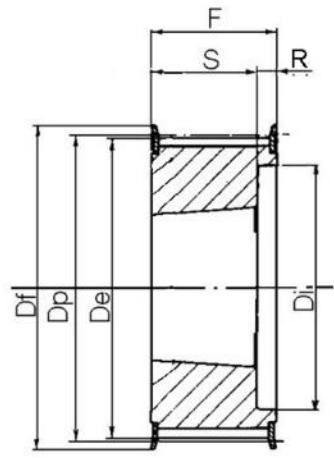

## TEKNISK DATA

<b>Bussning</b>	4030
<b>De</b>	318,06 mm
<b>Di</b>	278
<b>Dm</b>	215 mm
<b>Dp</b>	320,86 mm
<b>F</b>	141 mm
<b>Figur</b>	9W
<b>L</b>	76 mm
<b>Profil</b>	14MGTC
<b>Tandantal z</b>	72 st
<b>Vikt</b>	30 kg

**3**

**3F**

**4**

**4F**

**4WF**

**5F**

**5FH**

**6F**

**7A**

**7W**

**7WF**

**9A**

**9W**