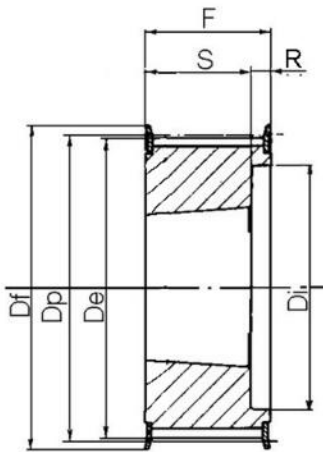

TEKNISK DATA

De	148,72 mm
Df	160 mm
Dm	132 mm
Dp	151,52 mm
F	84 mm
Figur	6F
L	104 mm
Profil	14MGTC
Tandantal z	34 st
Vikt	10,5 kg

3

3F

4

4F

4WF

5F