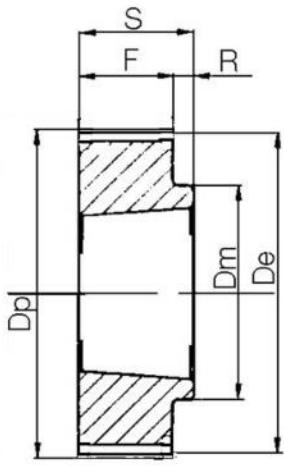

KUGGREMSHJUL POLY CHAIN GT

Kuggremshjul 8MGTC & 14MGTC

14M-34S-68

Kuggremshjul POLY CHAIN GT 14M fb

- Standard är förborrade eller taper-lock
- Kan även fås kundanpassade
- Extra lång

Produktbeskrivning

Kuggremshjul för Poly Chain GT remmar

TEKNISK DATA

De	148,72 mm
Df	160 mm
Dm	132 mm
Dp	151,52 mm
F	84 mm
Figur	6F
L	104 mm
Profil	14MGTC
Tandantal z	34 st
Vikt	10,5 kg

3

3F

4

4F

4WF

5F