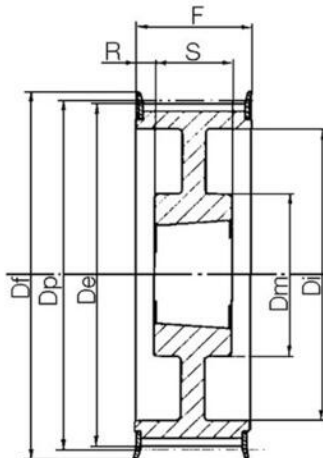

TEKNISK DATA

De	148,72 mm
Df	160 mm
Dm	132 mm
Dp	151,52 mm
F	84 mm
Figur	6F
L	104 mm
Profil	14MGTC
Tandantal z	34 st
Vikt	10,5 kg

3

3F

4

4F

4WF

5F