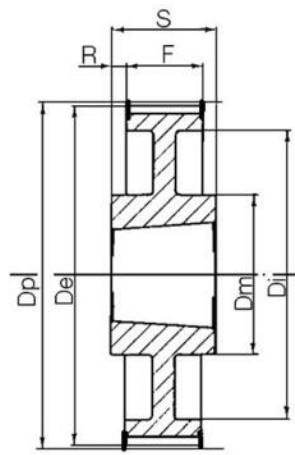

TEKNISK DATA

De	148,72 mm
Df	160 mm
Dm	132 mm
Dp	151,52 mm
F	84 mm
Figur	6F
L	104 mm
Profil	14MGTC
Tandantal z	34 st
Vikt	10,5 kg

3

3F

4

4F

4WF

5F

5FH

6F

7A

7W

7WF

9A

9W