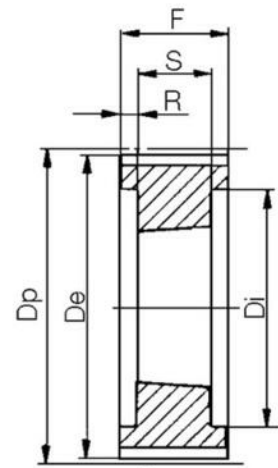

TEKNISK DATA

De	148,72 mm
Df	160 mm
Dm	132 mm
Dp	151,52 mm
F	84 mm
Figur	6F
L	104 mm
Profil	14MGTC
Tandantal z	34 st
Vikt	10,5 kg

3

3F

4

4F

4WF

5F