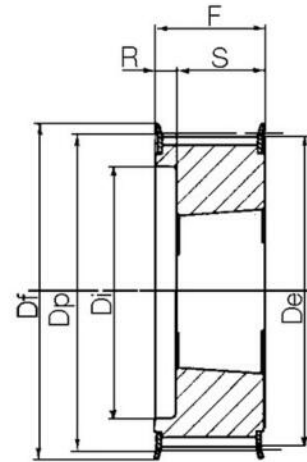

TEKNISK DATA

De	148,72 mm
Df	160 mm
Dm	132 mm
Dp	151,52 mm
F	84 mm
Figur	6F
L	104 mm
Profil	14MGTC
Tandantal z	34 st
Vikt	10,5 kg

3

3F

4

4F

4WF

5F