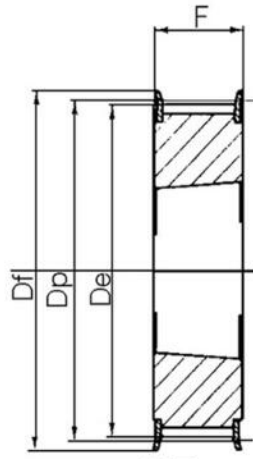

KUGGREMSHJUL POLY CHAIN GT

Kuggremshjul 8MGTC & 14MGTC

14M-34S-68

Kuggremshjul POLY CHAIN GT 14M fb

- Standard är förborrade eller taper-lock
- Kan även fås kundanpassade
- Extra lång

Produktbeskrivning

Kuggremshjul för Poly Chain GT remmar

TEKNISK DATA

De	148,72 mm
Df	160 mm
Dm	132 mm
Dp	151,52 mm
F	84 mm
Figur	6F
L	104 mm
Profil	14MGTC
Tandantal z	34 st
Vikt	10,5 kg

3

3F

4

4F

4WF

5F