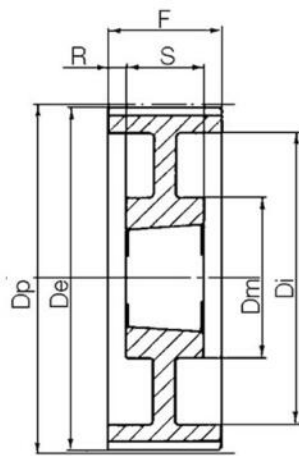

TEKNISK DATA

De	148,72 mm
Df	160 mm
Dm	132 mm
Dp	151,52 mm
F	84 mm
Figur	6F
L	104 mm
Profil	14MGTC
Tandantal z	34 st
Vikt	10,5 kg

3

3F

4

4F

4WF

5F

5FH

6F

7A

7W

7WF

9A

9W