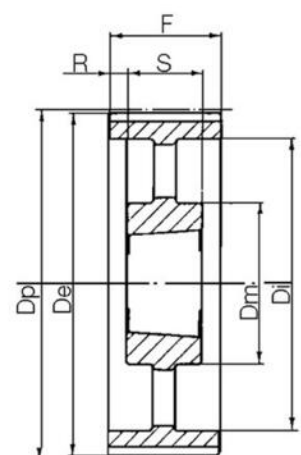

TEKNISK DATA

De	148,72 mm
Df	160 mm
Dm	132 mm
Dp	151,52 mm
F	84 mm
Figur	6F
L	104 mm
Profil	14MGTC
Tandantal z	34 st
Vikt	10,5 kg

3

3F

4

4F

4WF

5F

5FH

6F

7A

7W

7WF

9A

9W