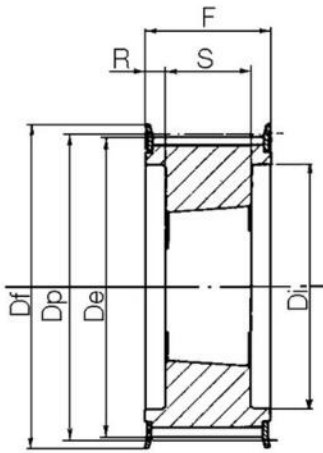

TEKNISK DATA

De	148,72 mm
Df	160 mm
Dm	132 mm
Dp	151,52 mm
F	84 mm
Figur	6F
L	104 mm
Profil	14MGTC
Tandantal z	34 st
Vikt	10,5 kg

3

3F

4

4F

4WF

5F