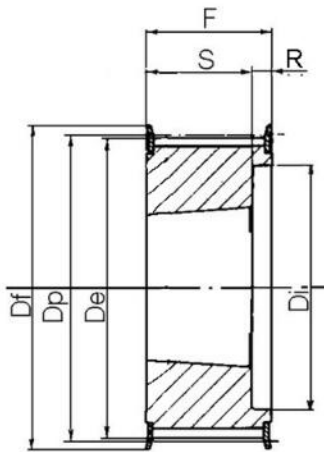

## TEKNISK DATA

<b>Bussning</b>	3020
<b>De</b>	211,11 mm
<b>Df</b>	226 mm
<b>Di</b>	171
<b>Dp</b>	213,9 mm
<b>F</b>	84 mm
<b>Figur</b>	5FH
<b>L</b>	51 mm
<b>Profil</b>	14MGTC
<b>Tandantal z</b>	48 st
<b>Vikt</b>	11,3 kg

**3**

**3F**

**4**

**4F**

**4WF**

**5F**

**5FH**

**6F**

**7A**

**7W**

**7WF**

**9A**

**9W**