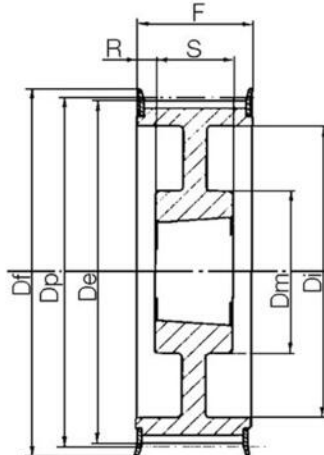

## TEKNISK DATA

<b>Bussning</b>	3020
<b>De</b>	211,11 mm
<b>Df</b>	226 mm
<b>Di</b>	171
<b>Dp</b>	213,9 mm
<b>F</b>	84 mm
<b>Figur</b>	5FH
<b>L</b>	51 mm
<b>Profil</b>	14MGTC
<b>Tandantal z</b>	48 st
<b>Vikt</b>	11,3 kg

**3**

**3F**

**4**

**4F**

**4WF**

**5F**

**5FH**

**6F**

**7A**

**7W**

**7WF**

**9A**

**9W**