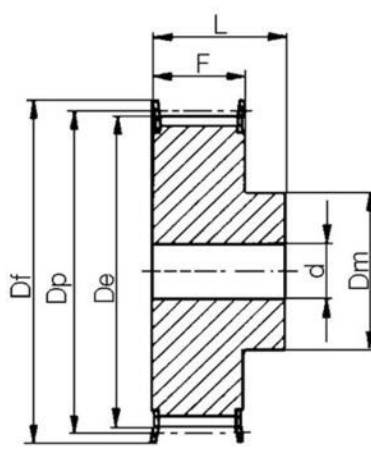

## TEKNISK DATA

<b>Bussning</b>	3020
<b>De</b>	211,11 mm
<b>Df</b>	226 mm
<b>Di</b>	171
<b>Dp</b>	213,9 mm
<b>F</b>	84 mm
<b>Figur</b>	5FH
<b>L</b>	51 mm
<b>Profil</b>	14MGTC
<b>Tandantal z</b>	48 st
<b>Vikt</b>	11,3 kg

**3**

**3F**

**4**

**4F**

**4WF**

**5F**

**5FH**

**6F**

**7A**

**7W**

**7WF**

**9A**

**9W**