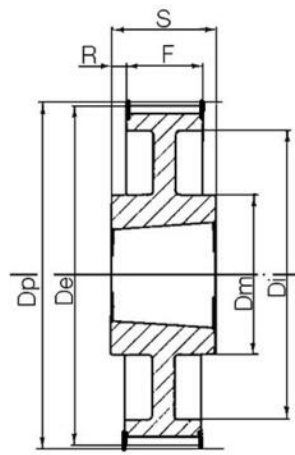

## TEKNISK DATA

<b>Bussning</b>	3020
<b>De</b>	211,11 mm
<b>Df</b>	226 mm
<b>Di</b>	171
<b>Dp</b>	213,9 mm
<b>F</b>	84 mm
<b>Figur</b>	5FH
<b>L</b>	51 mm
<b>Profil</b>	14MGTC
<b>Tandantal z</b>	48 st
<b>Vikt</b>	11,3 kg

**3**

**3F**

**4**

**4F**

**4WF**

**5F**

**5FH**

**6F**

**7A**

**7W**

**7WF**

**9A**

**9W**