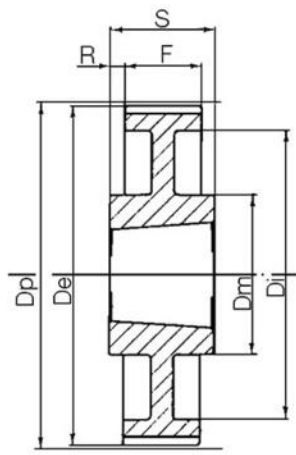

## TEKNISK DATA

<b>Bussning</b>	3020
<b>De</b>	211,11 mm
<b>Df</b>	226 mm
<b>Di</b>	171
<b>Dp</b>	213,9 mm
<b>F</b>	84 mm
<b>Figur</b>	5FH
<b>L</b>	51 mm
<b>Profil</b>	14MGTC
<b>Tandantal z</b>	48 st
<b>Vikt</b>	11,3 kg

**3**

**3F**

**4**

**4F**

**4WF**

**5F**

**5FH**

**6F**

**7A**

**7W**

**7WF**

**9A**

**9W**