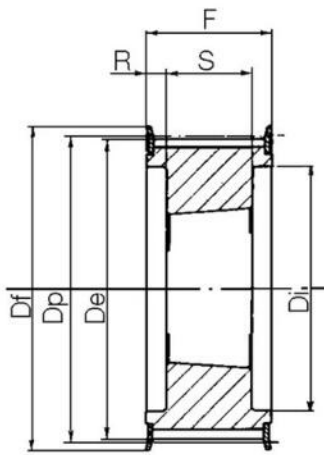

## TEKNISK DATA

<b>Bussning</b>	3020
<b>De</b>	211,11 mm
<b>Df</b>	226 mm
<b>Di</b>	171
<b>Dp</b>	213,9 mm
<b>F</b>	84 mm
<b>Figur</b>	5FH
<b>L</b>	51 mm
<b>Profil</b>	14MGTC
<b>Tandantal z</b>	48 st
<b>Vikt</b>	11,3 kg

**3**

**3F**

**4**

**4F**

**4WF**

**5F**

**5FH**

**6F**