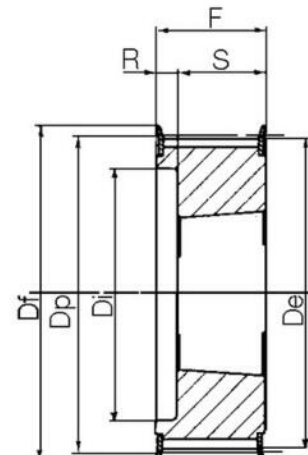

## TEKNISK DATA

<b>Bussning</b>	3020
<b>De</b>	211,11 mm
<b>Df</b>	226 mm
<b>Di</b>	171
<b>Dp</b>	213,9 mm
<b>F</b>	84 mm
<b>Figur</b>	5FH
<b>L</b>	51 mm
<b>Profil</b>	14MGTC
<b>Tandantal z</b>	48 st
<b>Vikt</b>	11,3 kg

**3**

**3F**

**4**

**4F**

**4WF**

**5F**

**5FH**

**6F**

**7A**

**7W**

**7WF**

**9A**

**9W**