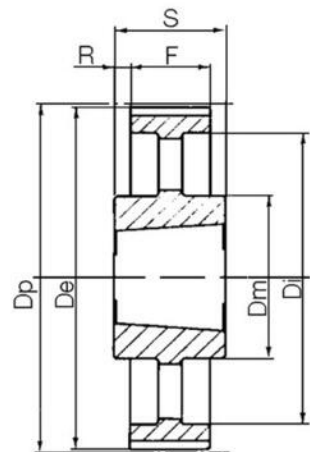

## TEKNISK DATA

<b>Bussning</b>	3020
<b>De</b>	211,11 mm
<b>Df</b>	226 mm
<b>Di</b>	171
<b>Dp</b>	213,9 mm
<b>F</b>	84 mm
<b>Figur</b>	5FH
<b>L</b>	51 mm
<b>Profil</b>	14MGTC
<b>Tandantal z</b>	48 st
<b>Vikt</b>	11,3 kg

**3**

**3F**

**4**

**4F**

**4WF**

**5F**

**5FH**

**6F**

**7A**

**7W**

**7WF**

**9A**

**9W**