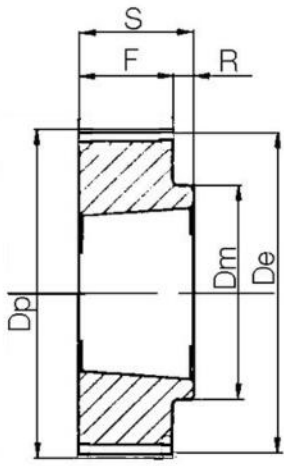

## KUGGREMSHJUL POLY CHAIN GT

Kuggremshjul 8MGTC & 14MGTC

14M-48S-68

Kuggremshjul POLY CHAIN GT 14M 3020 bussning

- Standard är förborrade eller taper-lock
- Kan även fås kundanpassade
- Extra lång

## TEKNISK DATA

<b>Bussning</b>	3020
<b>De</b>	211,11 mm
<b>Df</b>	226 mm
<b>Di</b>	171
<b>Dp</b>	213,9 mm
<b>F</b>	84 mm
<b>Figur</b>	5FH
<b>L</b>	51 mm
<b>Profil</b>	14MGTC
<b>Tandantal z</b>	48 st
<b>Vikt</b>	11,3 kg