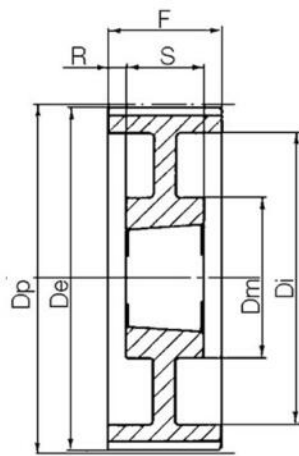

## TEKNISK DATA

<b>Bussning</b>	3020
<b>De</b>	211,11 mm
<b>Df</b>	226 mm
<b>Di</b>	171
<b>Dp</b>	213,9 mm
<b>F</b>	84 mm
<b>Figur</b>	5FH
<b>L</b>	51 mm
<b>Profil</b>	14MGTC
<b>Tandantal z</b>	48 st
<b>Vikt</b>	11,3 kg

**3**

**3F**

**4**

**4F**

**4WF**

**5F**

**5FH**

**6F**

**7A**

**7W**

**7WF**

**9A**

**9W**