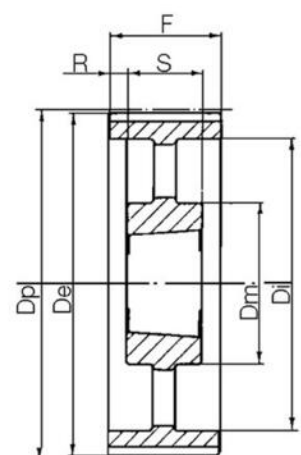

## TEKNISK DATA

<b>Bussning</b>	3020
<b>De</b>	211,11 mm
<b>Df</b>	226 mm
<b>Di</b>	171
<b>Dp</b>	213,9 mm
<b>F</b>	84 mm
<b>Figur</b>	5FH
<b>L</b>	51 mm
<b>Profil</b>	14MGTC
<b>Tandantal z</b>	48 st
<b>Vikt</b>	11,3 kg

**3**

**3F**

**4**

**4F**

**4WF**

**5F**

**5FH**

**6F**

**7A**

**7W**

**7WF**

**9A**

**9W**