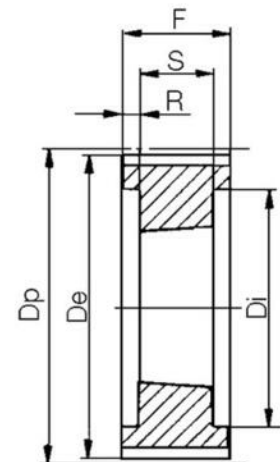

## TEKNISK DATA

<b>Bussning</b>	3020
<b>De</b>	211,11 mm
<b>Df</b>	226 mm
<b>Di</b>	171
<b>Dp</b>	213,9 mm
<b>F</b>	84 mm
<b>Figur</b>	5FH
<b>L</b>	51 mm
<b>Profil</b>	14MGTC
<b>Tandantal z</b>	48 st
<b>Vikt</b>	11,3 kg

**3**

**3F**

**4**

**4F**

**4WF**

**5F**

**5FH**

**6F**