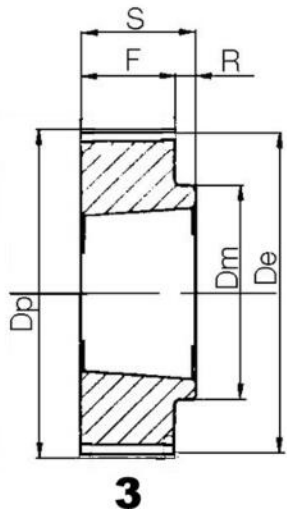

KUGGREMSHJUL POLY CHAIN GT

Kuggremshjul 8MGTC & 14MGTC

14M-38S-90

Kuggremshjul POLY CHAIN GT 14M fb

- Standard är förborrade eller taper-lock
- Kan även fås kundanpassade
- Extra lång

Produktbeskrivning

Kuggremshjul för Poly Chain GT remmar

TEKNISK DATA

De	166,54 mm
Df	183 mm
Dm	141 mm
Dp	169,34 mm
F	106 mm
Figur	6F
L	136 mm
Profil	14MGTC
Tandantal z	38 st
Vikt	17,5 kg

7W

7WF

9A

9W