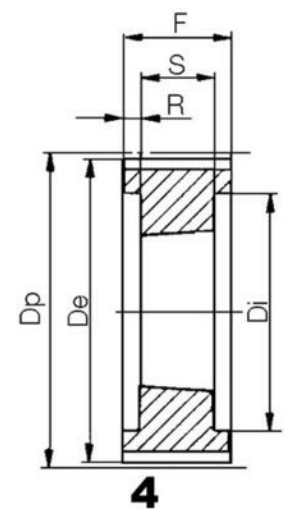

KUGGREMSHJUL POLY CHAIN GT

Kuggremshjul 8MGTC & 14MGTC

14M-38S-90

Kuggremshjul POLY CHAIN GT 14M fb

- Standard är förborrade eller taper-lock
- Kan även fås kundanpassade
- Extra lång

Produktbeskrivning

Kuggremshjul för Poly Chain GT remmar

TEKNISK DATA

De	166,54 mm
Df	183 mm
Dm	141 mm
Dp	169,34 mm
F	106 mm
Figur	6F
L	136 mm
Profil	14MGTC
Tandantal z	38 st
Vikt	17,5 kg

7W

7WF

9A

9W