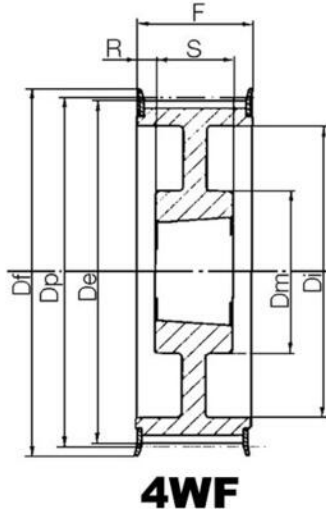

KUGGREMSHJUL POLY CHAIN GT

Kuggremshjul 8MGTC & 14MGTC

14M-38S-90

Kuggremshjul POLY CHAIN GT 14M fb

- Standard är förborrade eller taper-lock
- Kan även fås kundanpassade
- Extra lång

Produktbeskrivning

Kuggremshjul för Poly Chain GT remmar

TEKNISK DATA

De	166,54 mm
Df	183 mm
Dm	141 mm
Dp	169,34 mm
F	106 mm
Figur	6F
L	136 mm
Profil	14MGTC
Tandantal z	38 st
Vikt	17,5 kg

7W

7WF

9A

9W