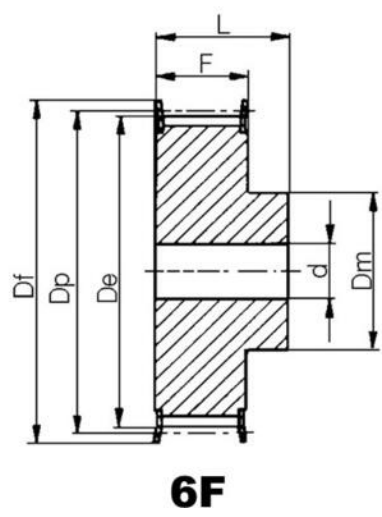

KUGGREMSHJUL POLY CHAIN GT

Kuggremshjul 8MGTC & 14MGTC

14M-38S-90

Kuggremshjul POLY CHAIN GT 14M fb

- Standard är förborrade eller taper-lock
- Kan även fås kundanpassade
- Extra lång

Produktbeskrivning

Kuggremshjul för Poly Chain GT remmar

TEKNISK DATA

De	166,54 mm
Df	183 mm
Dm	141 mm
Dp	169,34 mm
F	106 mm
Figur	6F
L	136 mm
Profil	14MGTC
Tandantal z	38 st
Vikt	17,5 kg

7W

7WF

9A

9W