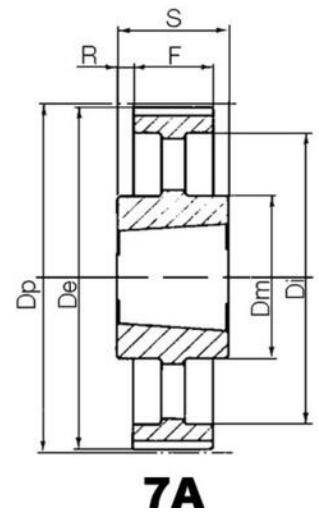

KUGGREMSHJUL POLY CHAIN GT

Kuggremshjul 8MGTC & 14MGTC

14M-38S-90

Kuggremshjul POLY CHAIN GT 14M fb

- Standard är förborrade eller taper-lock
- Kan även fås kundanpassade
- Extra lång

Produktbeskrivning

Kuggremshjul för Poly Chain GT remmar

TEKNISK DATA

De	166,54 mm
Df	183 mm
Dm	141 mm
Dp	169,34 mm
F	106 mm
Figur	6F
L	136 mm
Profil	14MGTC
Tandantal z	38 st
Vikt	17,5 kg

7W

7WF

9A

9W