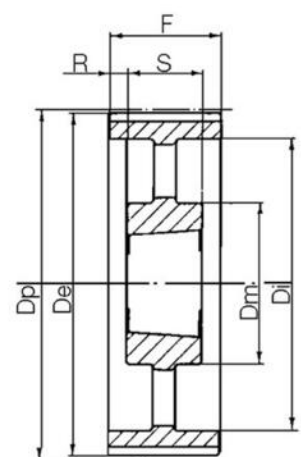

KUGGREMSHJUL POLY CHAIN GT

Kuggremshjul 8MGTC & 14MGTC

14M-38S-90

Kuggremshjul POLY CHAIN GT 14M fb

- Standard är förborrade eller taper-lock
- Kan även fås kundanpassade
- Extra lång

Produktbeskrivning

Kuggremshjul för Poly Chain GT remmar

TEKNISK DATA

De	166,54 mm
Df	183 mm
Dm	141 mm
Dp	169,34 mm
F	106 mm
Figur	6F
L	136 mm
Profil	14MGTC
Tandantal z	38 st
Vikt	17,5 kg

7W

7WF

9A

9W