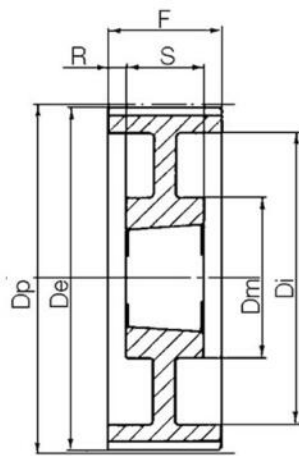

TEKNISK DATA

De	166,54 mm
Df	183 mm
Dm	141 mm
Dp	169,34 mm
F	106 mm
Figur	6F
L	136 mm
Profil	14MGTC
Tandantal z	38 st
Vikt	17,5 kg

7W

7WF

9A

9W