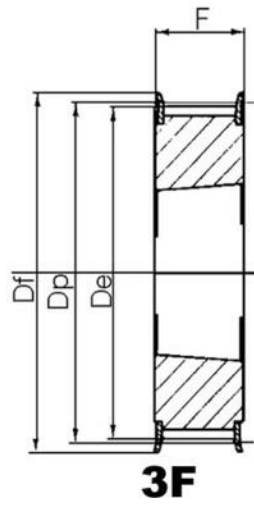

KUGGREMSHJUL POLY CHAIN GT

Kuggremshjul 8MGTC & 14MGTC

14M-38S-90

Kuggremshjul POLY CHAIN GT 14M fb

- Standard är förborrade eller taper-lock
- Kan även fås kundanpassade
- Extra lång

Produktbeskrivning

Kuggremshjul för Poly Chain GT remmar

TEKNISK DATA

De	166,54 mm
Df	183 mm
Dm	141 mm
Dp	169,34 mm
F	106 mm
Figur	6F
L	136 mm
Profil	14MGTC
Tandantal z	38 st
Vikt	17,5 kg

7W

7WF

9A

9W