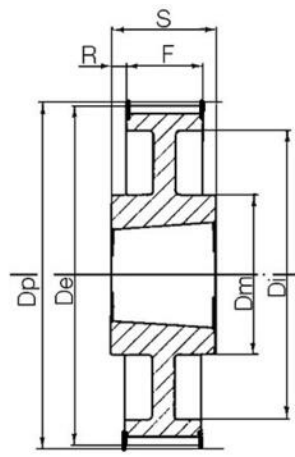

KUGGREMSHJUL POLY CHAIN GT

Kuggremshjul 8MGTC & 14MGTC

14M-38S-90

Kuggremshjul POLY CHAIN GT 14M fb

- Standard är förborrade eller taper-lock
- Kan även fås kundanpassade
- Extra lång

Produktbeskrivning

Kuggremshjul för Poly Chain GT remmar

TEKNISK DATA

De	166,54 mm
Df	183 mm
Dm	141 mm
Dp	169,34 mm
F	106 mm
Figur	6F
L	136 mm
Profil	14MGTC
Tandantal z	38 st
Vikt	17,5 kg

7W

7WF

9A

9W