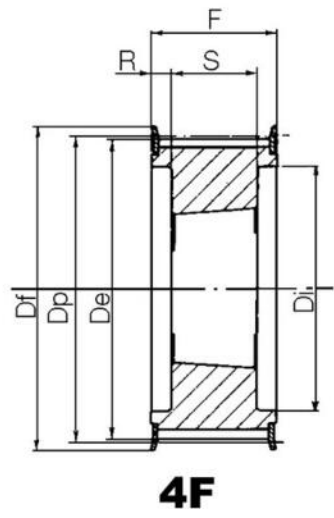

KUGGREMSHJUL POLY CHAIN GT

Kuggremshjul 8MGTC & 14MGTC

14M-38S-90

Kuggremshjul POLY CHAIN GT 14M fb

- Standard är förborrade eller taper-lock
- Kan även fås kundanpassade
- Extra lång

Produktbeskrivning

Kuggremshjul för Poly Chain GT remmar

TEKNISK DATA

De	166,54 mm
Df	183 mm
Dm	141 mm
Dp	169,34 mm
F	106 mm
Figur	6F
L	136 mm
Profil	14MGTC
Tandantal z	38 st
Vikt	17,5 kg

7W

7WF

9A

9W