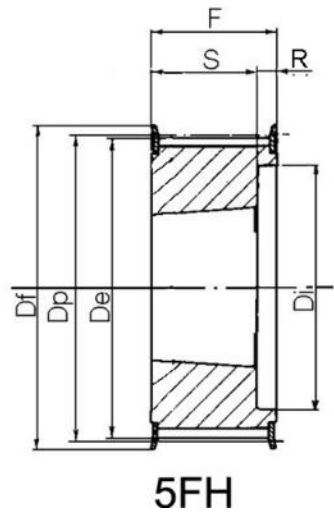

KUGGREMSHJUL POLY CHAIN GT

Kuggremshjul 8MGTC & 14MGTC

14M-38S-90

Kuggremshjul POLY CHAIN GT 14M fb

- Standard är förborrade eller taper-lock
- Kan även fås kundanpassade
- Extra lång

Produktbeskrivning

Kuggremshjul för Poly Chain GT remmar

TEKNISK DATA

De	166,54 mm
Df	183 mm
Dm	141 mm
Dp	169,34 mm
F	106 mm
Figur	6F
L	136 mm
Profil	14MGTC
Tandantal z	38 st
Vikt	17,5 kg

7W

7WF

9A

9W