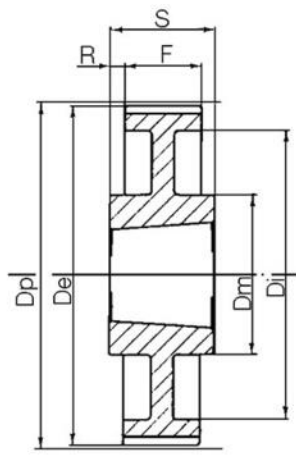

KUGGREMSHJUL POLY CHAIN GT

Kuggremshjul 8MGTC & 14MGTC

14M-38S-90

Kuggremshjul POLY CHAIN GT 14M fb

- Standard är förborrade eller taper-lock
- Kan även fås kundanpassade
- Extra lång

Produktbeskrivning

Kuggremshjul för Poly Chain GT remmar

TEKNISK DATA

De	166,54 mm
Df	183 mm
Dm	141 mm
Dp	169,34 mm
F	106 mm
Figur	6F
L	136 mm
Profil	14MGTC
Tandantal z	38 st
Vikt	17,5 kg

7W

7WF

9A

9W