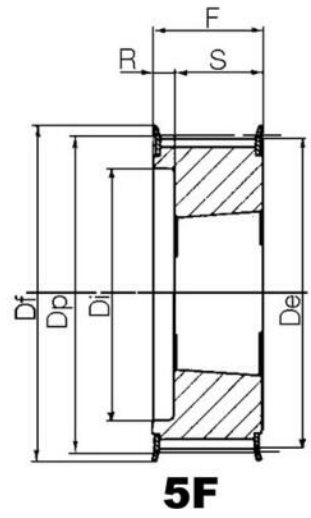

KUGGREMSHJUL POLY CHAIN GT

Kuggremshjul 8MGTC & 14MGTC

14M-38S-90

Kuggremshjul POLY CHAIN GT 14M fb

- Standard är förborrade eller taper-lock
- Kan även fås kundanpassade
- Extra lång

Produktbeskrivning

Kuggremshjul för Poly Chain GT remmar

TEKNISK DATA

De	166,54 mm
Df	183 mm
Dm	141 mm
Dp	169,34 mm
F	106 mm
Figur	6F
L	136 mm
Profil	14MGTC
Tandantal z	38 st
Vikt	17,5 kg

7W

7WF

9A

9W