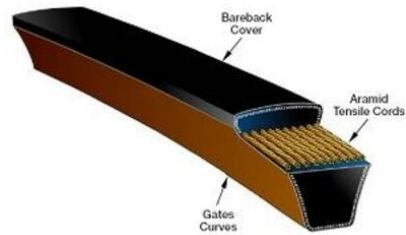

## KILREM PREDATOR SPBP

Kilrem för extrema drifter

SPBP1400

Kilrem Predator SPB L=1400MM

- Aramid-kord med extrem styrka
- Problemlösare
- Mindre underhåll, ökad vinst
- Minst 40 % högre effekt
- REACH & RoHS godkända

### Produktbeskrivning

Predator® Kilremmar är unika i sin extrema robusthet och lastbärande förmåga. Denna kilrem är gjord för att klara dina tuffaste drifter och är marknadens ledande tunga kilremmar.

Den extra kraftiga konstruktionen med Aramidkord är starkare än stål och är designad för att hantera motorer med höga hästkrafter, frekventa chocklaster, hög värme och de tuffaste driftsmiljöerna i extremt krävande applikationer, vilket ger extraordinär hög slaghållfasthet, kapacitet och slitstyrka.

## TEKNISK DATA

<b>Profil</b>	SPB
<b>Delningslängd</b>	1400 mm
<b>Bredd</b>	17 mm
<b>Höjd</b>	13 mm