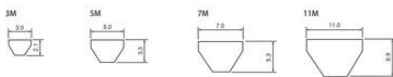

TEKNISK DATA

Profil	7M
Standardbredd	7 mm
Längd	500 mm
Material	Polyuretan