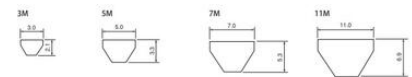

TEKNISK DATA

Profil	7M
Standardbredd	7 mm
Längd	500 mm
Material	Polyuretan