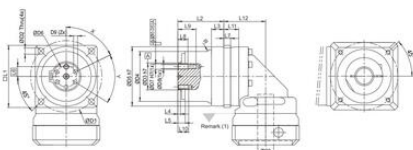

### Produktbeskrivning

Vinkelväxel PLR-serien är en kompakt serie enklare vinkelväxlar med rakskurna drev. Växelhuset i stål med gavlar i aluminium håller nere både produktens vikt och pris.

Remhjul för de vanligaste förekommande delningarna finns som tillval.

## TEKNISK DATA

<b>IP-klass</b>	IP65
<b>Livslängd</b>	20000 hr
<b>Omgivningstemperatur</b>	0° C~ 90° C
<b>Utväxling</b>	3:1-100:1

PLR Series Dimension

PLR Series Dimension