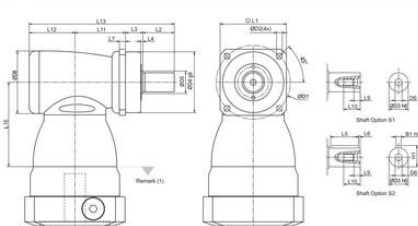

TEKNISK DATA

IP-klass	IP65
Livslängd	20000 hr
Omgivningstemperatur	0° C~ 90° C
Utväxling	3:1-100:1

KH Series Dimension

KF-S1 / S2 / S3 Series Dimension

KF-S4 Series Dimension

KF Dimension (Spiral Bevel)

SHRINK DISC POWER LOCK

KH Series Dimension