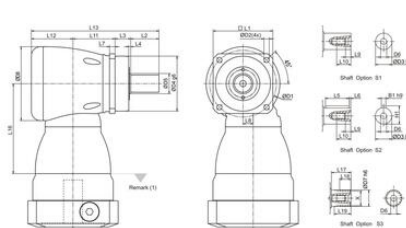

VINKELVÄXEL K-SERIEN

Vinkelväxel högprecision

KF060

Pris avser billigaste utförande

- Hög verkningsgrad
- Hypoidteknik
- Extremt lågt glapp
- Glapp lägre än 1 bågminut

Produktbeskrivning

Vinkelväxel med hypoid-teknik som ger högre moment, högre noggrannhet och lägre ljudnivå än traditionella vinkelväxlar. Upp till 10:1 i vinkelsteget kompletterat med planetsteg på 10:1 före ger det en total utväxling på upp till 100:1.

TEKNISK DATA

IP-klass	IP65
Livslängd	20000 hr
Omgivningstemperatur	0° C~ 90° C
Utväxling	3:1-100:1

KH Series Dimension

KF-S1 / S2 / S3 Series Dimension

KF-S4 Series Dimension

KF Dimension (Spiral Bevel)

SHRINK DISC POWER LOCK

KH Series Dimension