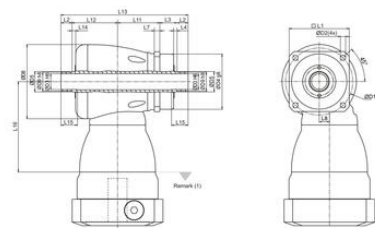

TEKNISK DATA

IP-klass	IP65
Livslängd	20000 hr
Omgivningstemperatur	0° C~ 90° C
Utväxling	3:1-100:1

KH Series Dimension

KF-S1 / S2 / S3 Series Dimension

KF-S4 Series Dimension

KF Dimension (Spiral Bevel)

SHRINK DISC POWER LOCK

KH Series Dimension