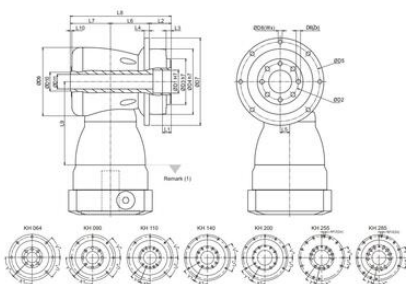

VINKELVÄXEL K-SERIEN

Vinkelväxel högprecision

KF060

Pris avser billigaste utförande

- Hög verkningsgrad
- Hypoidteknik
- Extremt lågt glapp
- Glapp lägre än 1 bågminut

Produktbeskrivning

Vinkelväxel med hypoid-teknik som ger högre moment, högre noggrannhet och lägre ljudnivå än traditionella vinkelväxlar. Upp till 10:1 i vinkelsteget kompletterat med planetsteg på 10:1 före ger det en total utväxling på upp till 100:1.

TEKNISK DATA

IP-klass	IP65
Livslängd	20000 hr
Omgivningstemperatur	0° C~ 90° C
Utväxling	3:1-100:1

KH Series Dimension

KF-S1 / S2 / S3 Series Dimension

KF-S4 Series Dimension

KF Dimension (Spiral Bevel)

SHRINK DISC POWER LOCK

KH Series Dimension