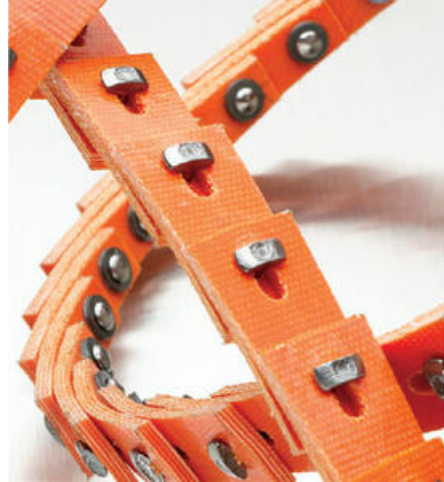

NUTLINK

Länkkilremmar

280Z7000
NuTLink Z

- Värmemotståndig
- Oljemotståndig
- Rätt rem finns alltid på hyllan
- Spara pengar på minskat underhåll

PRODUKTBESKRIVNING

NuTLink VBelts är idealiska för tyngre, chockladdade applikationer och motordrivna drivenheter. NuTLink V-Belts har högre prestanda än den klassiska V-bälten upp till C / 22 tvärsnitt.

TEKNISK DATA

Bredd	10 mm
För rem	Z
Min. diam. kilremskiva	45 mm