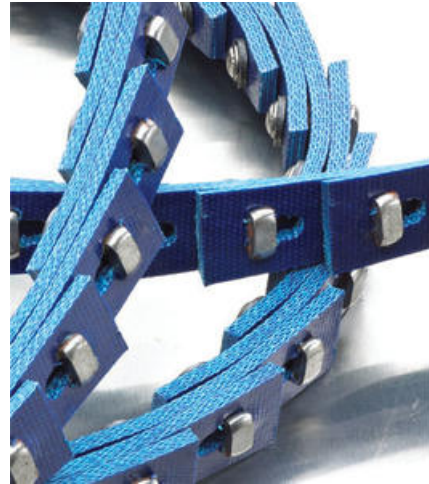

SUPERTLINK

Länkkilremmar

280TA00
SuperTlink SPA

- Värmemotståndig
- Oljemotståndig
- Rätt rem finns alltid på hyllan
- Spara pengar på minskat underhåll

PRODUKTBeskrivning

SuperTlink Wedge Belts är konstruerade specifikt för att ersätta kilremmar av SPZ, SPA, SPB, SPC, 3V och 5V. En utmärkt rem för tunga drifter. Gjord av polueter & polyurethan vilket gör livslängden längre i många applikationer.

TEKNISK DATA

Bredd	13 mm
För rem	SPA
Min. diam. kilremskiva	90 mm