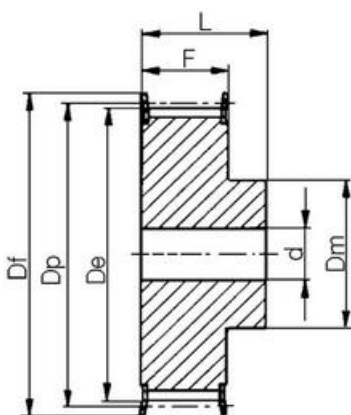

KUGGREMSHJUL MXL

Kuggremshjul MXL delning 2,032mm

0016MXL025
Kuggremshjul MXL 25

- Standard är förborrade
- Kan även fås kundanpassade
- Kuggremshjul MXL kan bearbetas

PRODUKTBESKRIVNING

Kuggremshjul för MXL remmar

TEKNISK DATA

De	9,84 mm
Df	15 mm
Dm	15 mm
Dp	10,35 mm
F	8,5 mm
L	16 mm
Profil	MXL
Tandantal z	16 st
Vikt	0,01 kg

6F

6SF

6WF

6WSF