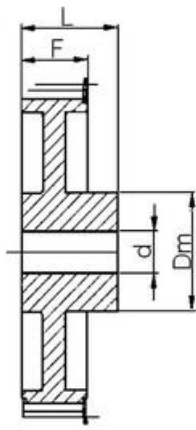

KUGGREMSHJUL MXL

Kuggremshjul MXL delning 2,032mm

0016MXL025
Kuggremshjul MXL 25

- Standard är förborrade
- Kan även fås kundanpassade
- Kuggremshjul MXL kan bearbetas

PRODUKTBESKRIVNING

Kuggremshjul för MXL remmar

TEKNISK DATA

De	9,84 mm
Df	15 mm
Dm	15 mm
Dp	10,35 mm
F	8,5 mm
L	16 mm
Profil	MXL
Tandantal z	16 st
Vikt	0,01 kg

6F

6SF

6WF

6WSF