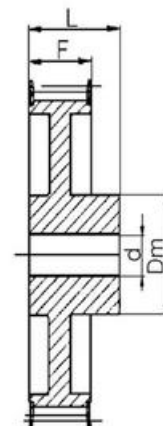

KUGGREMSHJUL MXL

Kuggremshjul MXL delning 2,032mm

0016MXL025
Kuggremshjul MXL 25

- Standard är förborrade
- Kan även fås kundanpassade
- Kuggremshjul MXL kan bearbetas

PRODUKTBESKRIVNING

Kuggremshjul för MXL remmar

TEKNISK DATA

De	9,84 mm
Df	15 mm
Dm	15 mm
Dp	10,35 mm
F	8,5 mm
L	16 mm
Profil	MXL
Tandantal z	16 st
Vikt	0,01 kg

6F

6SF

6WF

6WSF