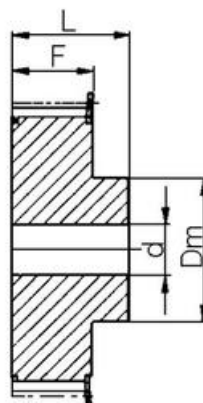

KUGGREMSHJUL MXL

Kuggremshjul MXL delning 2,032mm

0016MXL025
Kuggremshjul MXL 25

- Standard är förborrade
- Kan även fås kundanpassade
- Kuggremshjul MXL kan bearbetas

PRODUKTBESKRIVNING

Kuggremshjul för MXL remmar

TEKNISK DATA

De	9,84 mm
Df	15 mm
Dm	15 mm
Dp	10,35 mm
F	8,5 mm
L	16 mm
Profil	MXL
Tandantal z	16 st
Vikt	0,01 kg

6F

6SF

6WF

6WSF