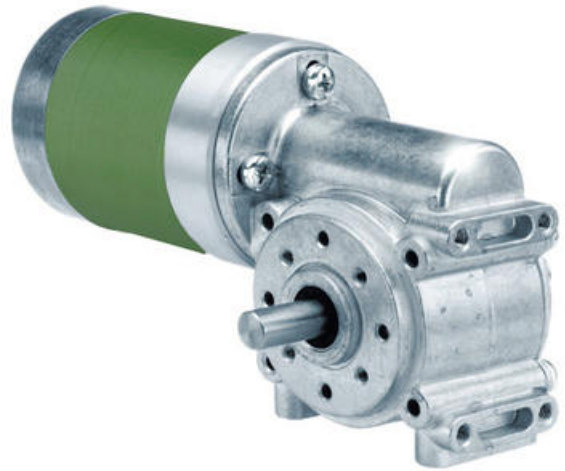

ROTEK SNÄCKVÄXLAR

SNÄCKVÄXEL 2.5:1

- Kompatibel med Roteks motorsortiment

PRODUKTBESKRIVNING

Roteks växelsortiment passar till deras motorsortiment.

TEKNISK DATA

Max. moment

5,3 Nm