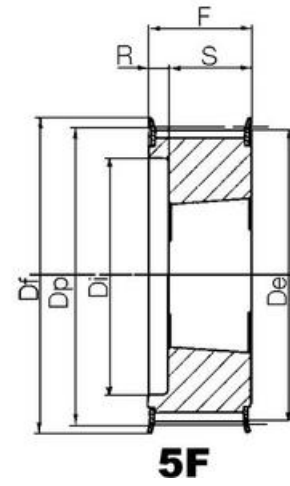

KUGGREMSHJUL POLY CHAIN GT

Kuggremshjul 8MGTC & 14MGTC

8M-22S-12
Kuggremshjul POLY CHAIN GT 8M fb

- Standard är förborrade eller taper-lock
- Kan även fås kundanpassade
- Extra lång

PRODUKTBESKRIVNING

Kuggremshjul för Poly Chain GT remmar

TEKNISK DATA

d	10 mm
De	54,42 mm
Df	60 mm
Dm	43 mm
Dp	56,02 mm
F	20 mm
Figur	6F
L	30 mm
Profil	8MGTC
Tandantal z	22 st
Vikt	0,43 kg

7W

7WF

9A

9W