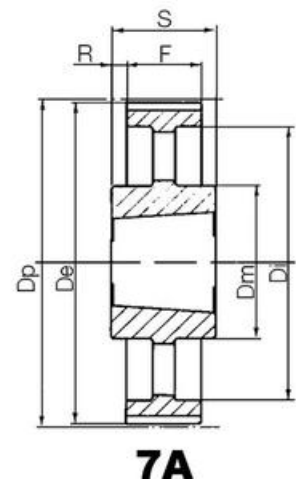

KUGGREMSHJUL POLY CHAIN GT

Kuggremshjul 8MGTC & 14MGTC

8M-22S-12
Kuggremshjul POLY CHAIN GT 8M fb

- Standard är förborrade eller taper-lock
- Kan även fås kundanpassade
- Extra lång

PRODUKTBESKRIVNING

Kuggremshjul för Poly Chain GT remmar

TEKNISK DATA

d	10 mm
De	54,42 mm
Df	60 mm
Dm	43 mm
Dp	56,02 mm
F	20 mm
Figur	6F
L	30 mm
Profil	8MGTC
Tandantal z	22 st
Vikt	0,43 kg

7W

7WF

9A

9W