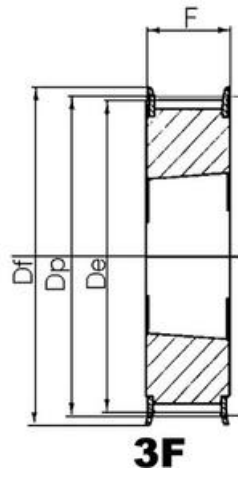

KUGGREMSHJUL POLY CHAIN GT

Kuggremshjul 8MGTC & 14MGTC

8M-22S-12
Kuggremshjul POLY CHAIN GT 8M fb

- Standard är förborrade eller taper-lock
- Kan även fås kundanpassade
- Extra lång

PRODUKTBESKRIVNING

Kuggremshjul för Poly Chain GT remmar

TEKNISK DATA

d	10 mm
De	54,42 mm
Df	60 mm
Dm	43 mm
Dp	56,02 mm
F	20 mm
Figur	6F
L	30 mm
Profil	8MGTC
Tandantal z	22 st
Vikt	0,43 kg

7W

7WF

9A

9W