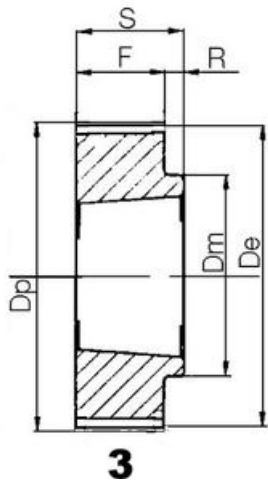

KUGGREMSHJUL POLY CHAIN GT

Kuggremshjul 8MGTC & 14MGTC

8M-22S-12
Kuggremshjul POLY CHAIN GT 8M fb

- Standard är förborrade eller taper-lock
- Kan även fås kundanpassade
- Extra lång

PRODUKTBESKRIVNING

Kuggremshjul för Poly Chain GT remmar

TEKNISK DATA

d	10 mm
De	54,42 mm
Df	60 mm
Dm	43 mm
Dp	56,02 mm
F	20 mm
Figur	6F
L	30 mm
Profil	8MGTC
Tandantal z	22 st
Vikt	0,43 kg

7W

7WF

9A

9W