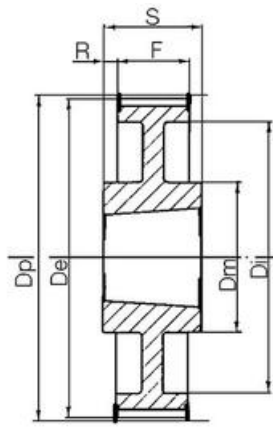

KUGGREMSHJUL POLY CHAIN GT

Kuggremshjul 8MGTC & 14MGTC

8M-22S-12
Kuggremshjul POLY CHAIN GT 8M fb

- Standard är förborrade eller taper-lock
- Kan även fås kundanpassade
- Extra lång

PRODUKTBESKRIVNING

Kuggremshjul för Poly Chain GT remmar

TEKNISK DATA

d	10 mm
De	54,42 mm
Df	60 mm
Dm	43 mm
Dp	56,02 mm
F	20 mm
Figur	6F
L	30 mm
Profil	8MGTC
Tandantal z	22 st
Vikt	0,43 kg

7W

7WF

9A

9W