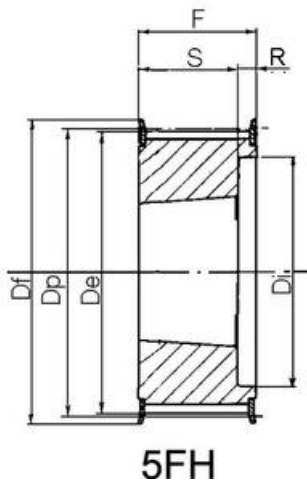

KUGGREMSHJUL POLY CHAIN GT

Kuggremshjul 8MGTC & 14MGTC

8M-22S-12
Kuggremshjul POLY CHAIN GT 8M fb

- Standard är förborrade eller taper-lock
- Kan även fås kundanpassade
- Extra lång

PRODUKTBESKRIVNING

Kuggremshjul för Poly Chain GT remmar

TEKNISK DATA

d	10 mm
De	54,42 mm
Df	60 mm
Dm	43 mm
Dp	56,02 mm
F	20 mm
Figur	6F
L	30 mm
Profil	8MGTC
Tandantal z	22 st
Vikt	0,43 kg

7W

7WF

9A

9W