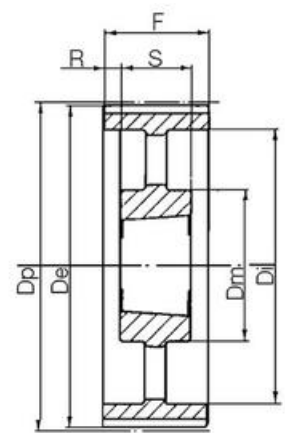

KUGGREMSHJUL POLY CHAIN GT

Kuggremshjul 8MGTC & 14MGTC

8M-22S-12
Kuggremshjul POLY CHAIN GT 8M fb

- Standard är förborrade eller taper-lock
- Kan även fås kundanpassade
- Extra lång

PRODUKTBESKRIVNING

Kuggremshjul för Poly Chain GT remmar

TEKNISK DATA

d	10 mm
De	54,42 mm
Df	60 mm
Dm	43 mm
Dp	56,02 mm
F	20 mm
Figur	6F
L	30 mm
Profil	8MGTC
Tandantal z	22 st
Vikt	0,43 kg

7W

7WF

9A

9W