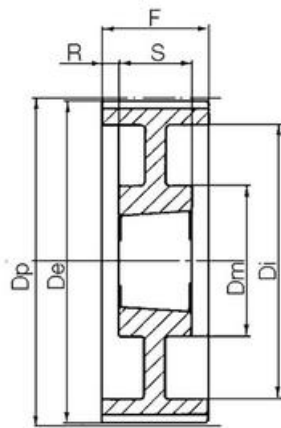

TEKNISK DATA

d	10 mm
De	54,42 mm
Df	60 mm
Dm	43 mm
Dp	56,02 mm
F	20 mm
Figur	6F
L	30 mm
Profil	8MGTC
Tandantal z	22 st
Vikt	0,43 kg

7W

7WF

9A

9W