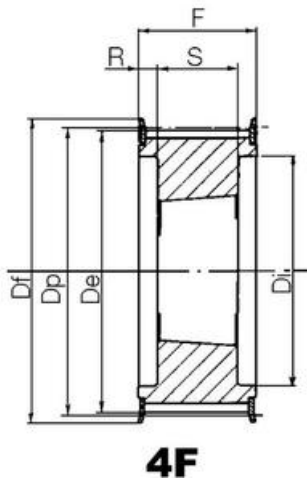

KUGGREMSHJUL POLY CHAIN GT

Kuggremshjul 8MGTC & 14MGTC

8M-22S-12
Kuggremshjul POLY CHAIN GT 8M fb

- Standard är förborrade eller taper-lock
- Kan även fås kundanpassade
- Extra lång

PRODUKTBESKRIVNING

Kuggremshjul för Poly Chain GT remmar

TEKNISK DATA

d	10 mm
De	54,42 mm
Df	60 mm
Dm	43 mm
Dp	56,02 mm
F	20 mm
Figur	6F
L	30 mm
Profil	8MGTC
Tandantal z	22 st
Vikt	0,43 kg

7W

7WF

9A

9W