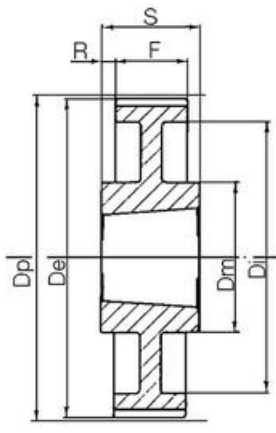

KUGGREMSHJUL POLY CHAIN GT

Kuggremshjul 8MGTC & 14MGTC

8M-22S-12
Kuggremshjul POLY CHAIN GT 8M fb

- Standard är förborrade eller taper-lock
- Kan även fås kundanpassade
- Extra lång

PRODUKTBESKRIVNING

Kuggremshjul för Poly Chain GT remmar

TEKNISK DATA

d	10 mm
De	54,42 mm
Df	60 mm
Dm	43 mm
Dp	56,02 mm
F	20 mm
Figur	6F
L	30 mm
Profil	8MGTC
Tandantal z	22 st
Vikt	0,43 kg

7W

7WF

9A

9W