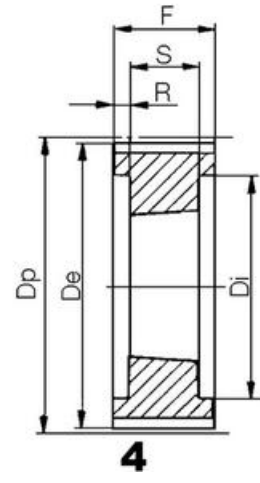

KUGGREMSHJUL POLY CHAIN GT

Kuggremshjul 8MGTC & 14MGTC

8M-22S-12
Kuggremshjul POLY CHAIN GT 8M fb

- Standard är förborrade eller taper-lock
- Kan även fås kundanpassade
- Extra lång

PRODUKTBESKRIVNING

Kuggremshjul för Poly Chain GT remmar

TEKNISK DATA

d	10 mm
De	54,42 mm
Df	60 mm
Dm	43 mm
Dp	56,02 mm
F	20 mm
Figur	6F
L	30 mm
Profil	8MGTC
Tandantal z	22 st
Vikt	0,43 kg

7W

7WF

9A

9W