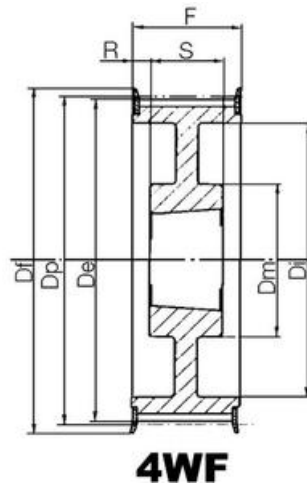

KUGGREMSHJUL POLY CHAIN GT

Kuggremshjul 8MGTC & 14MGTC

8M-22S-12
Kuggremshjul POLY CHAIN GT 8M fb

- Standard är förborrade eller taper-lock
- Kan även fås kundanpassade
- Extra lång

PRODUKTBESKRIVNING

Kuggremshjul för Poly Chain GT remmar

TEKNISK DATA

d	10 mm
De	54,42 mm
Df	60 mm
Dm	43 mm
Dp	56,02 mm
F	20 mm
Figur	6F
L	30 mm
Profil	8MGTC
Tandantal z	22 st
Vikt	0,43 kg

7W

7WF

9A

9W