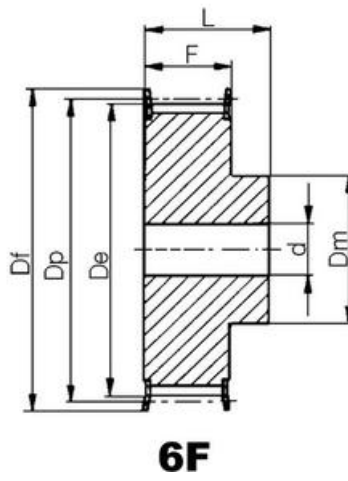

KUGGREMSHJUL POLY CHAIN GT

Kuggremshjul 8MGTC & 14MGTC

8M-22S-12
Kuggremshjul POLY CHAIN GT 8M fb

- Standard är förborrade eller taper-lock
- Kan även fås kundanpassade
- Extra lång

PRODUKTBESKRIVNING

Kuggremshjul för Poly Chain GT remmar

TEKNISK DATA

d	10 mm
De	54,42 mm
Df	60 mm
Dm	43 mm
Dp	56,02 mm
F	20 mm
Figur	6F
L	30 mm
Profil	8MGTC
Tandantal z	22 st
Vikt	0,43 kg

7W

7WF

9A

9W