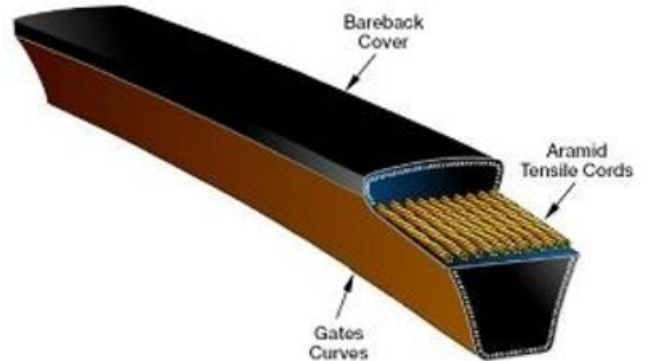

## KILREM PREDATOR SPCP

För extrema drifter

SPCP2000

- Aramid-kord med extrem styrka
- Problemlösare
- Mindre underhåll, ökad vinst
- minst 40% högre effekt
- REACH & RoHS godkända

### PRODUKTBESKRIVNING

Predator® Kilremmar är unika i sin extrema robusthet och lastbärande förmåga. Dessa kilremmar är gjorda för att klara dina tuffaste drifter och är marknads ledande tunga kilremmar.

Den extra kraftiga konstruktionen med Aramidkord är starkare än stål och är designad för att hantera motorer med höga hästkrafter, frekventa chocklaster, hög värme och de tuffaste driftsmiljöerna i extremt krävande applikationer.

## TEKNISK DATA

<b>Profil</b>	SPC
<b>Delningslängd</b>	2000 mm
<b>Bredd</b>	22 mm
<b>Höjd</b>	18 mm