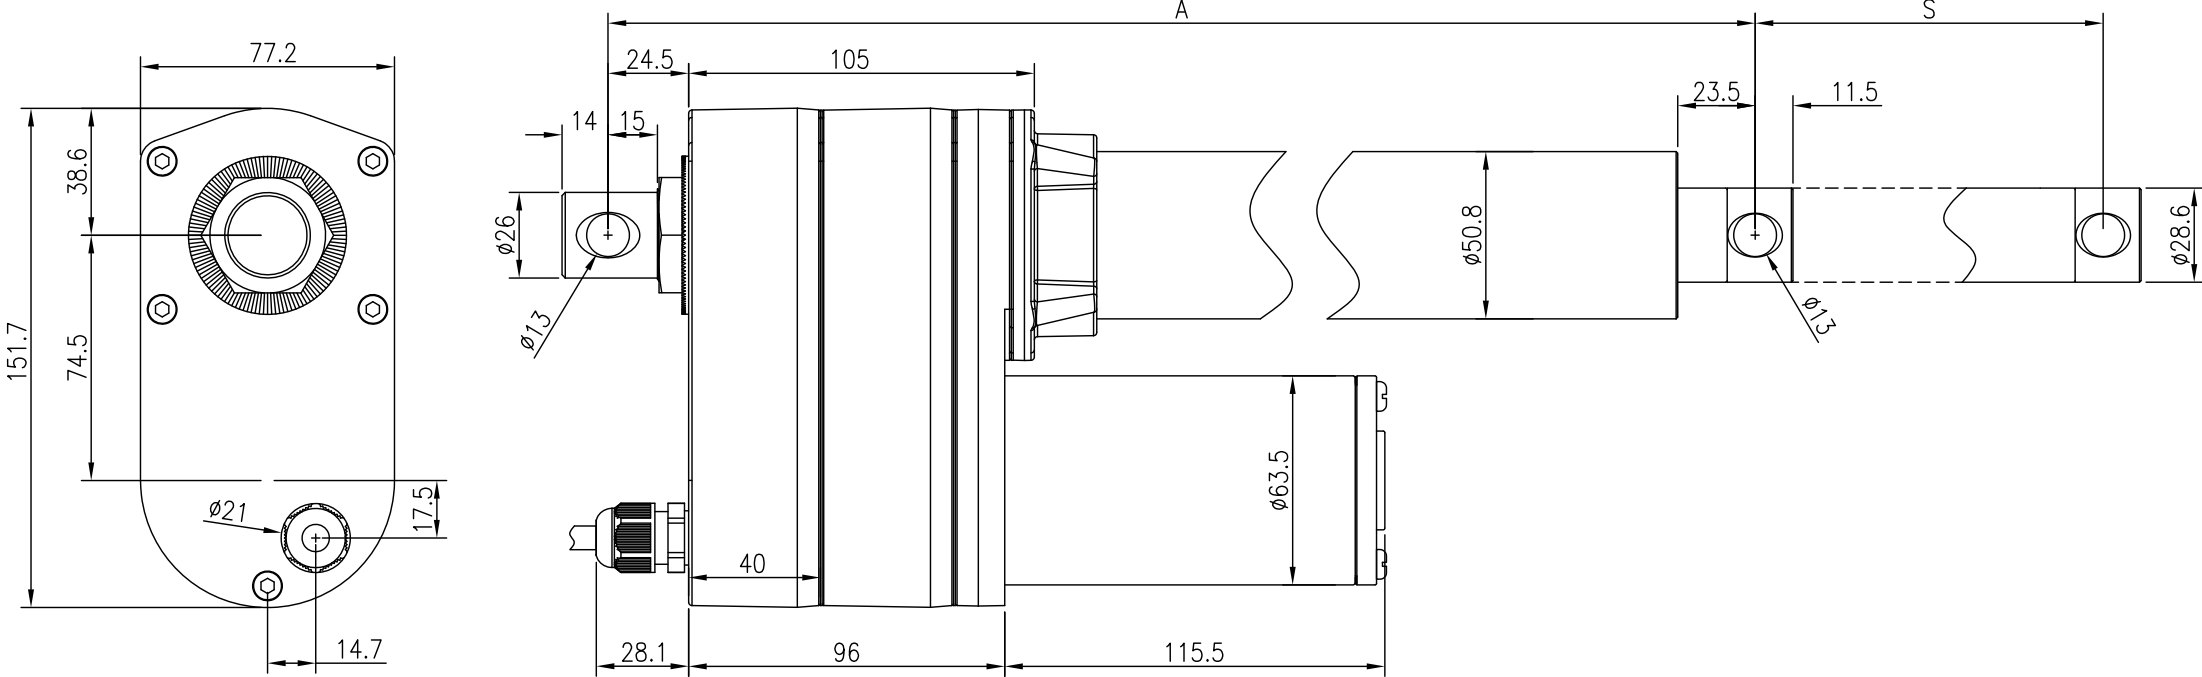

ACME-with LT or LT+POT

S ±5	4"(102)	6"(153)	8"(203)	10"(254)	12"(305)	18"(457)	24"(610)
A ±5	359	410	460	511	613	765	918

UNIT: mm

MOTTECK[®]
MOTORIZE OUR WORLD

DATE:
23 April 2018

TITLE:

Linear Actuator ID10