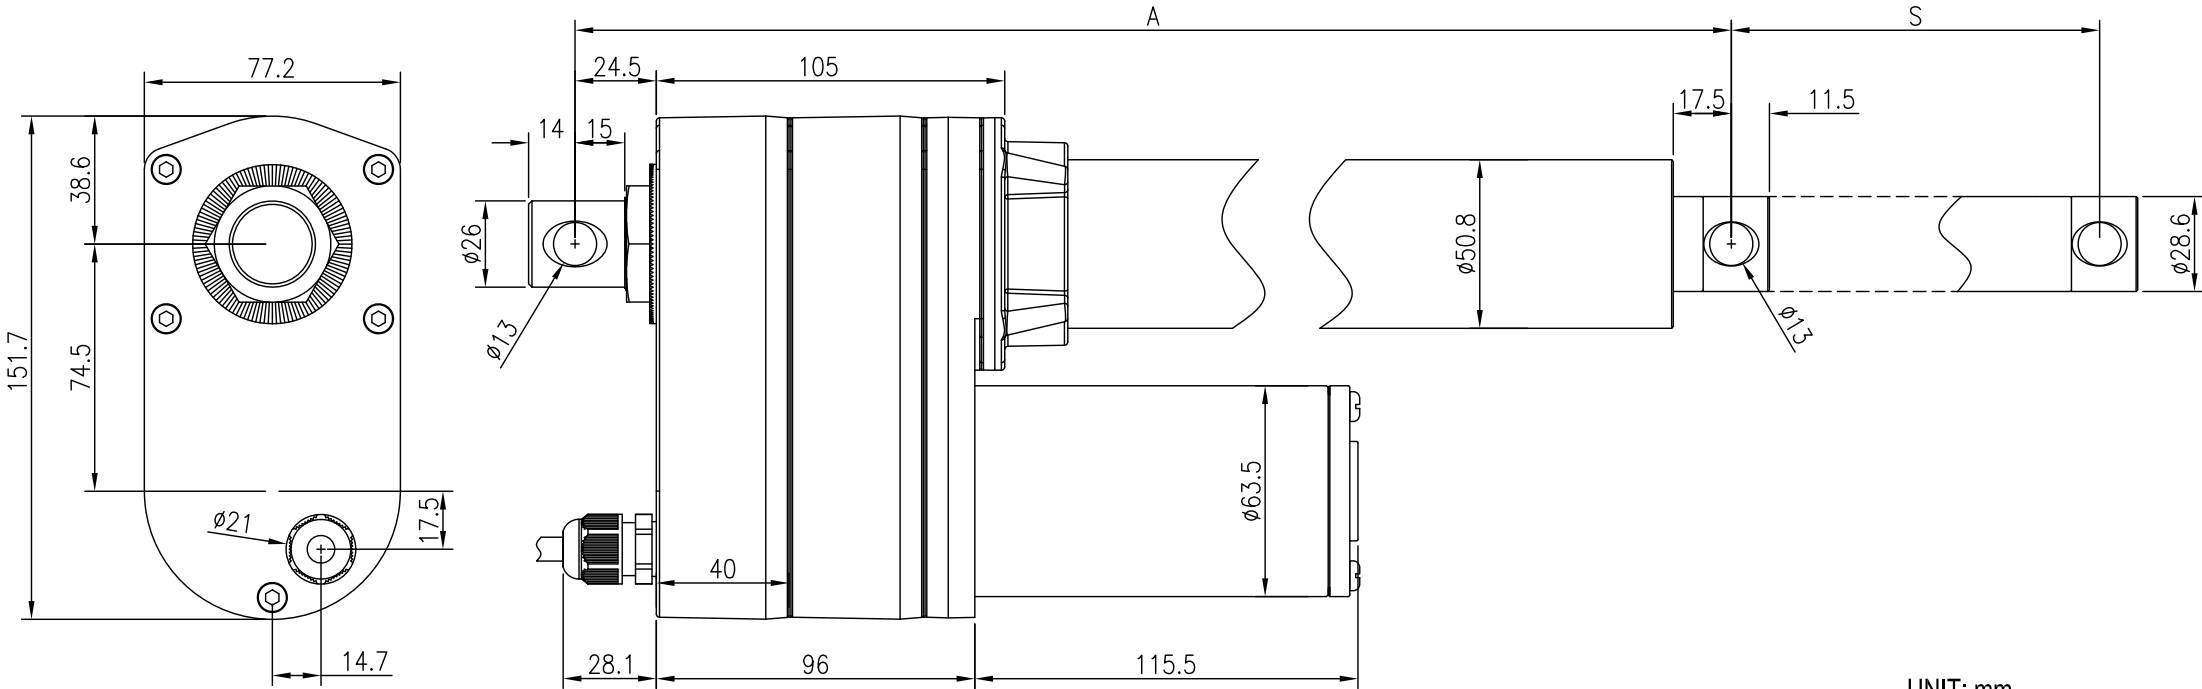

ACME-with POT

S ±2.5	4"(102)	6"(153)	8"(203)	10"(254)	12"(305)	18"(457)	24"(610)
A ±3.8	302	353	404	454	505	708	861

UNIT: mm

 	DATE:
	23 April 2018
TITLE:	
Linear Actuator ID10	